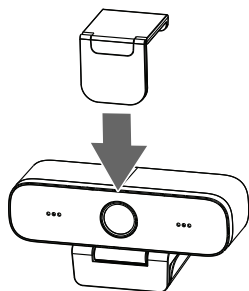

本製品の使い方

1. 製品をディスプレイ上、机の上や三脚などに固定します。
2. USB ケーブルを使ってコンピュータ、ビデオ会議用デバイス、その他の USB 入力デバイスを接続します。
3. ビデオソフトウェアを起動し、ビデオを出力するためのデバイスを選択します。

サードパーティのソフトウェアでカメラのパラメータを調整するには、調整可能なパラメータについて下記をご参照ください：

- 輝度
- コントラスト
- シャープネス
- BLC (バックライト補正)

他のパラメータは現在調整できません。

プライバシーカバーを使う

1. カバーのレンズ面のくぼみとカメラレンズが揃うように、プライバシーカバーを配置します。
2. プライバシーカバーをカメラの上部に押しはめこみます。