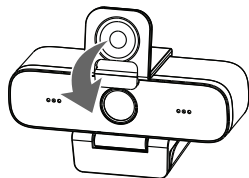

## プライバシーカバーを使う

1. カバーのレンズ面のくぼみとカメラレンズが揃うように、プライバシーカバーを配置します。
2. プライバシーカバーをカメラの上部に押しはめこみます。

カメラにプライバシーカバーが設置されたら、左右に動かさないでください。このようにすると、カメラの表面にキズが付く場合があります。カバーの位置を動かすには、カメラからカバーを外し、正しい位置に再度設置してください。

3. 使用するには、カメラを下に向けてレンズを覆います。