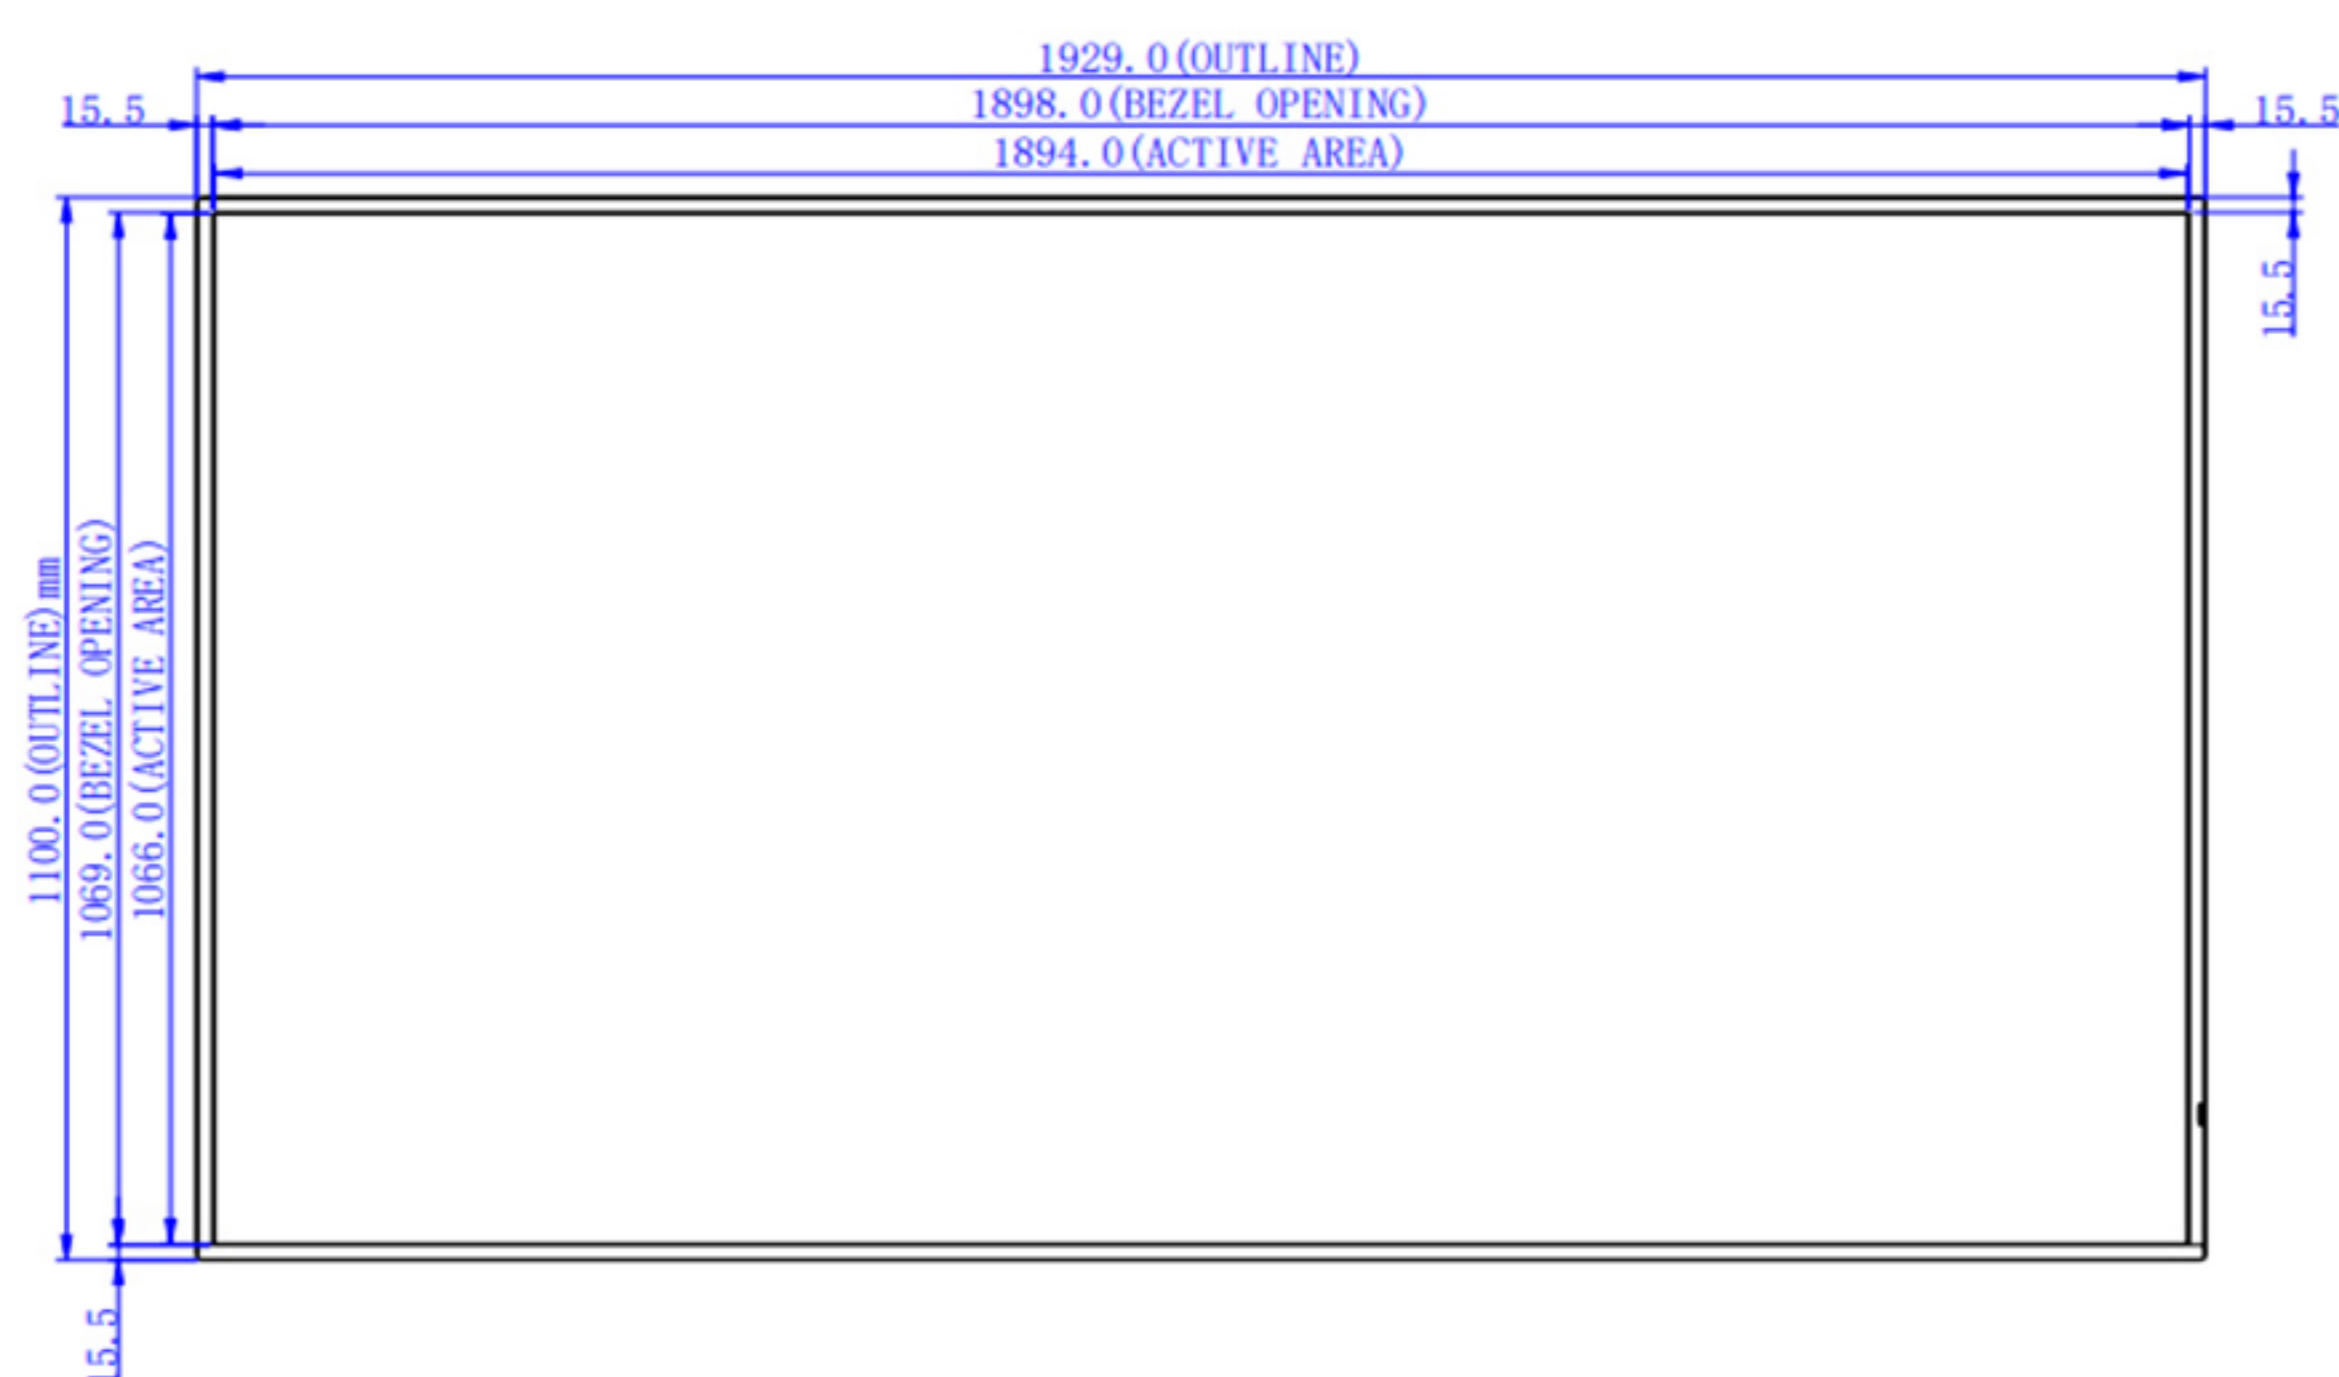

Dimensiones y Soporte VESA (mm)

Vista Frontal