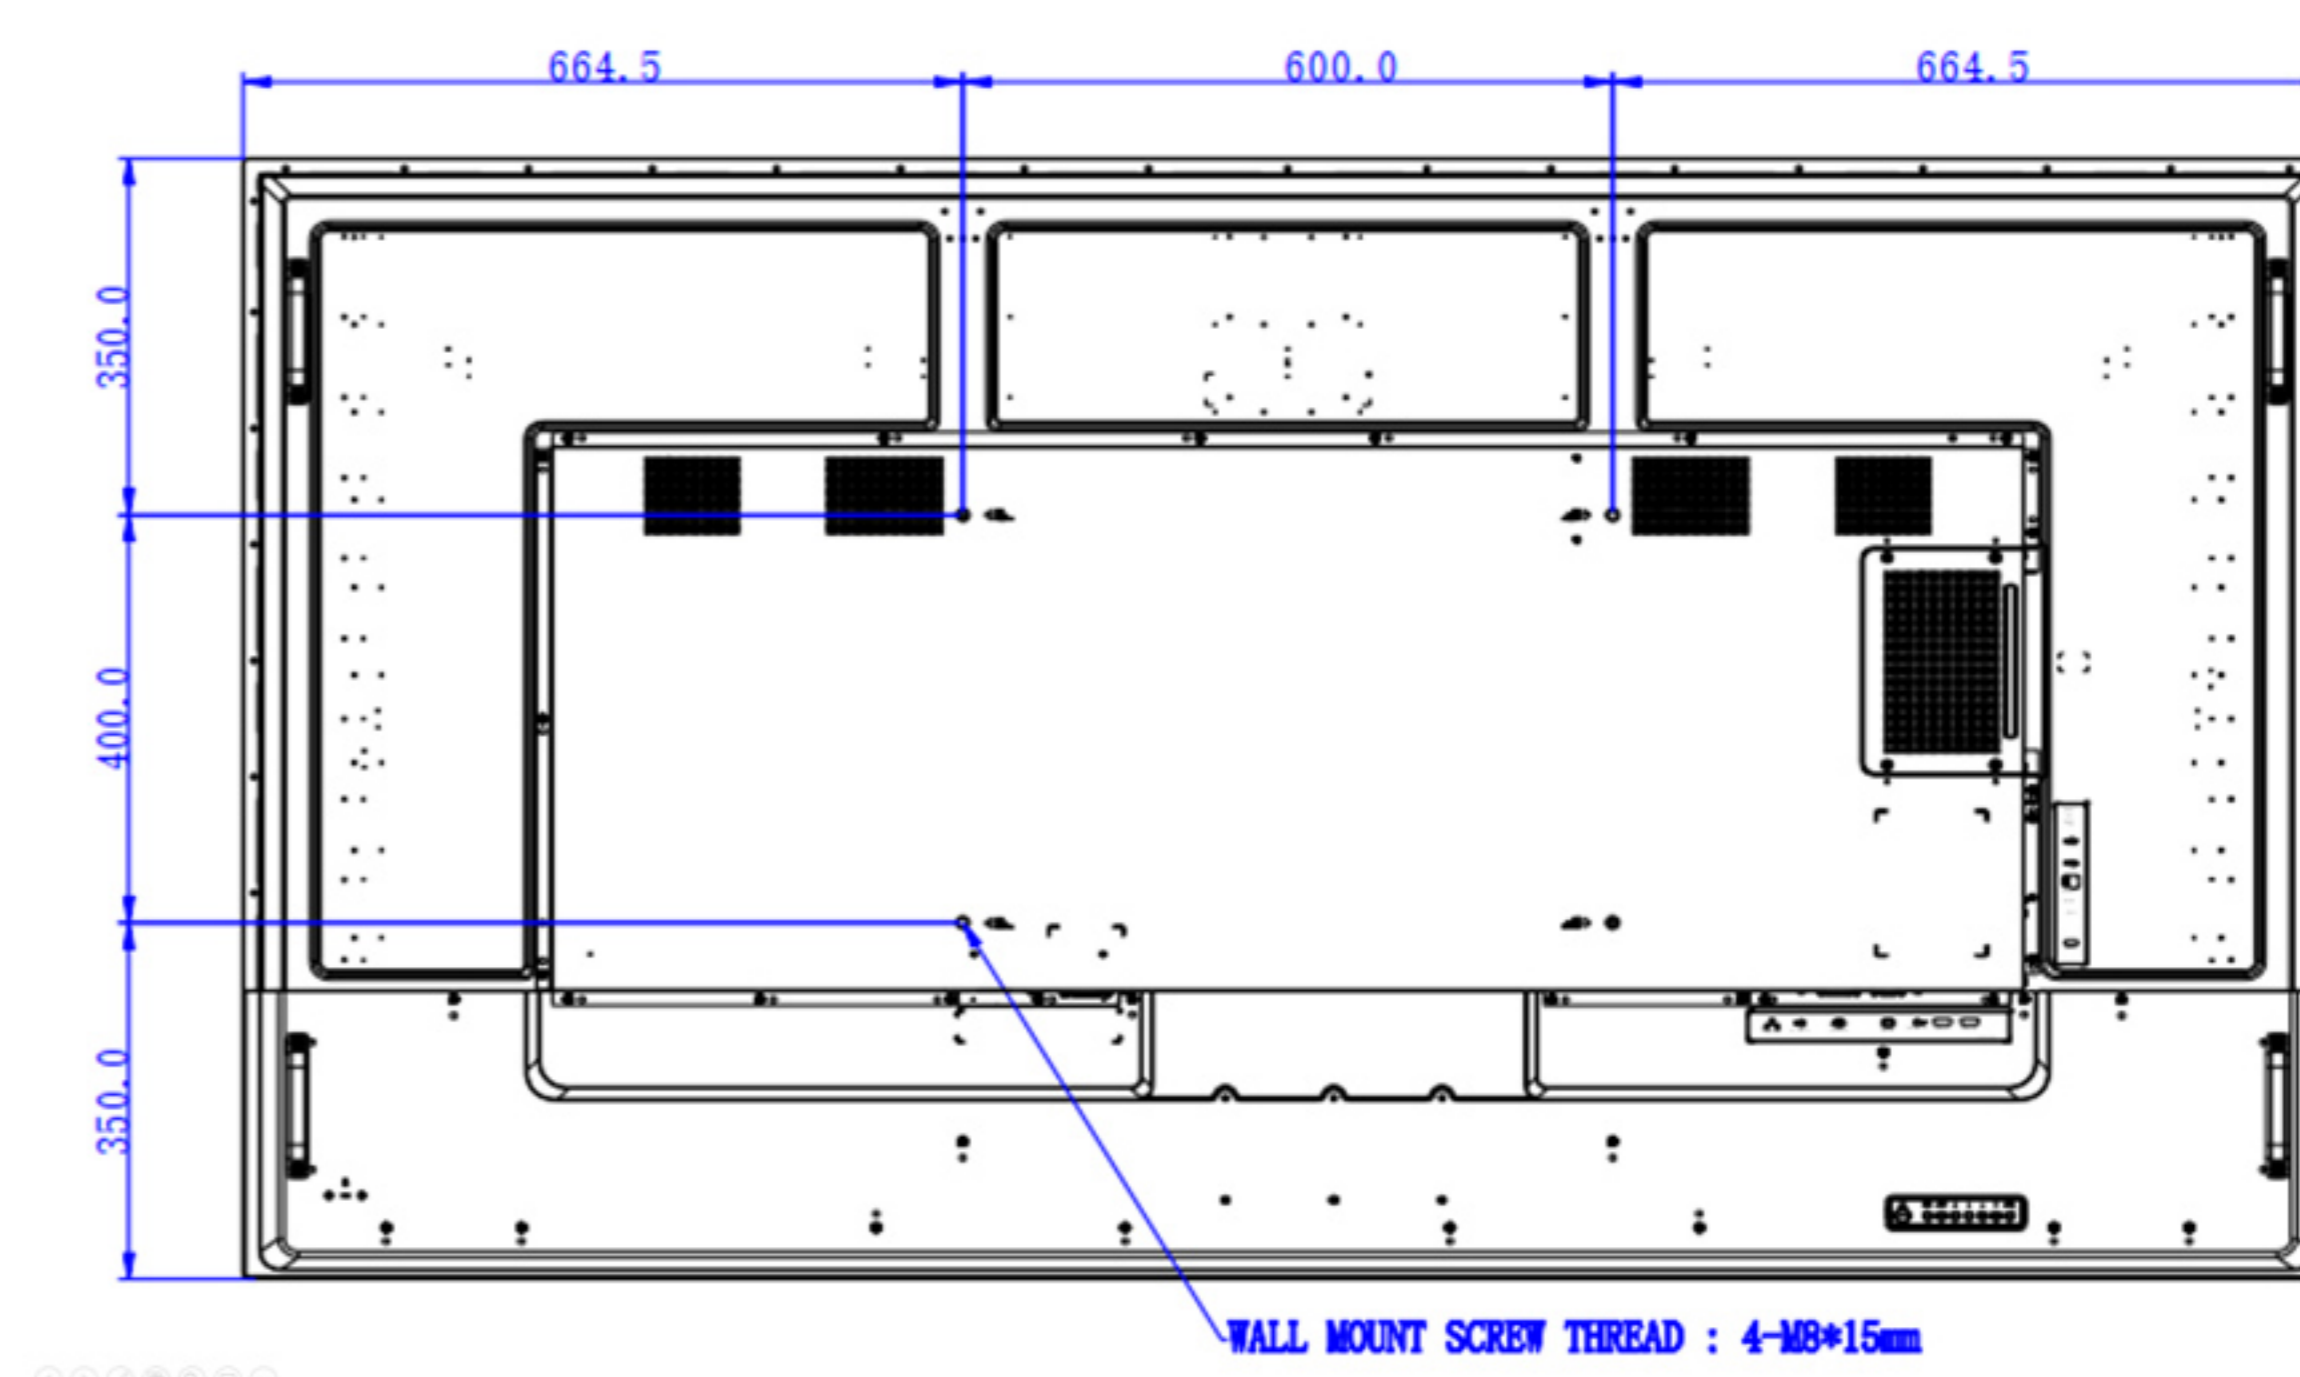

Vista Trasera

<https://www.benq.com/es-mx/business/index.html>

© 2022 BenQ Corporation. Es una marca registrada. Las marcas y los logotipos aquí publicadas son propiedad de sus respectivas compañías. BenQ Corporation se reserva el derecho a modificar en cualquier momento y sin previo aviso las características técnicas de los productos.

BENQ