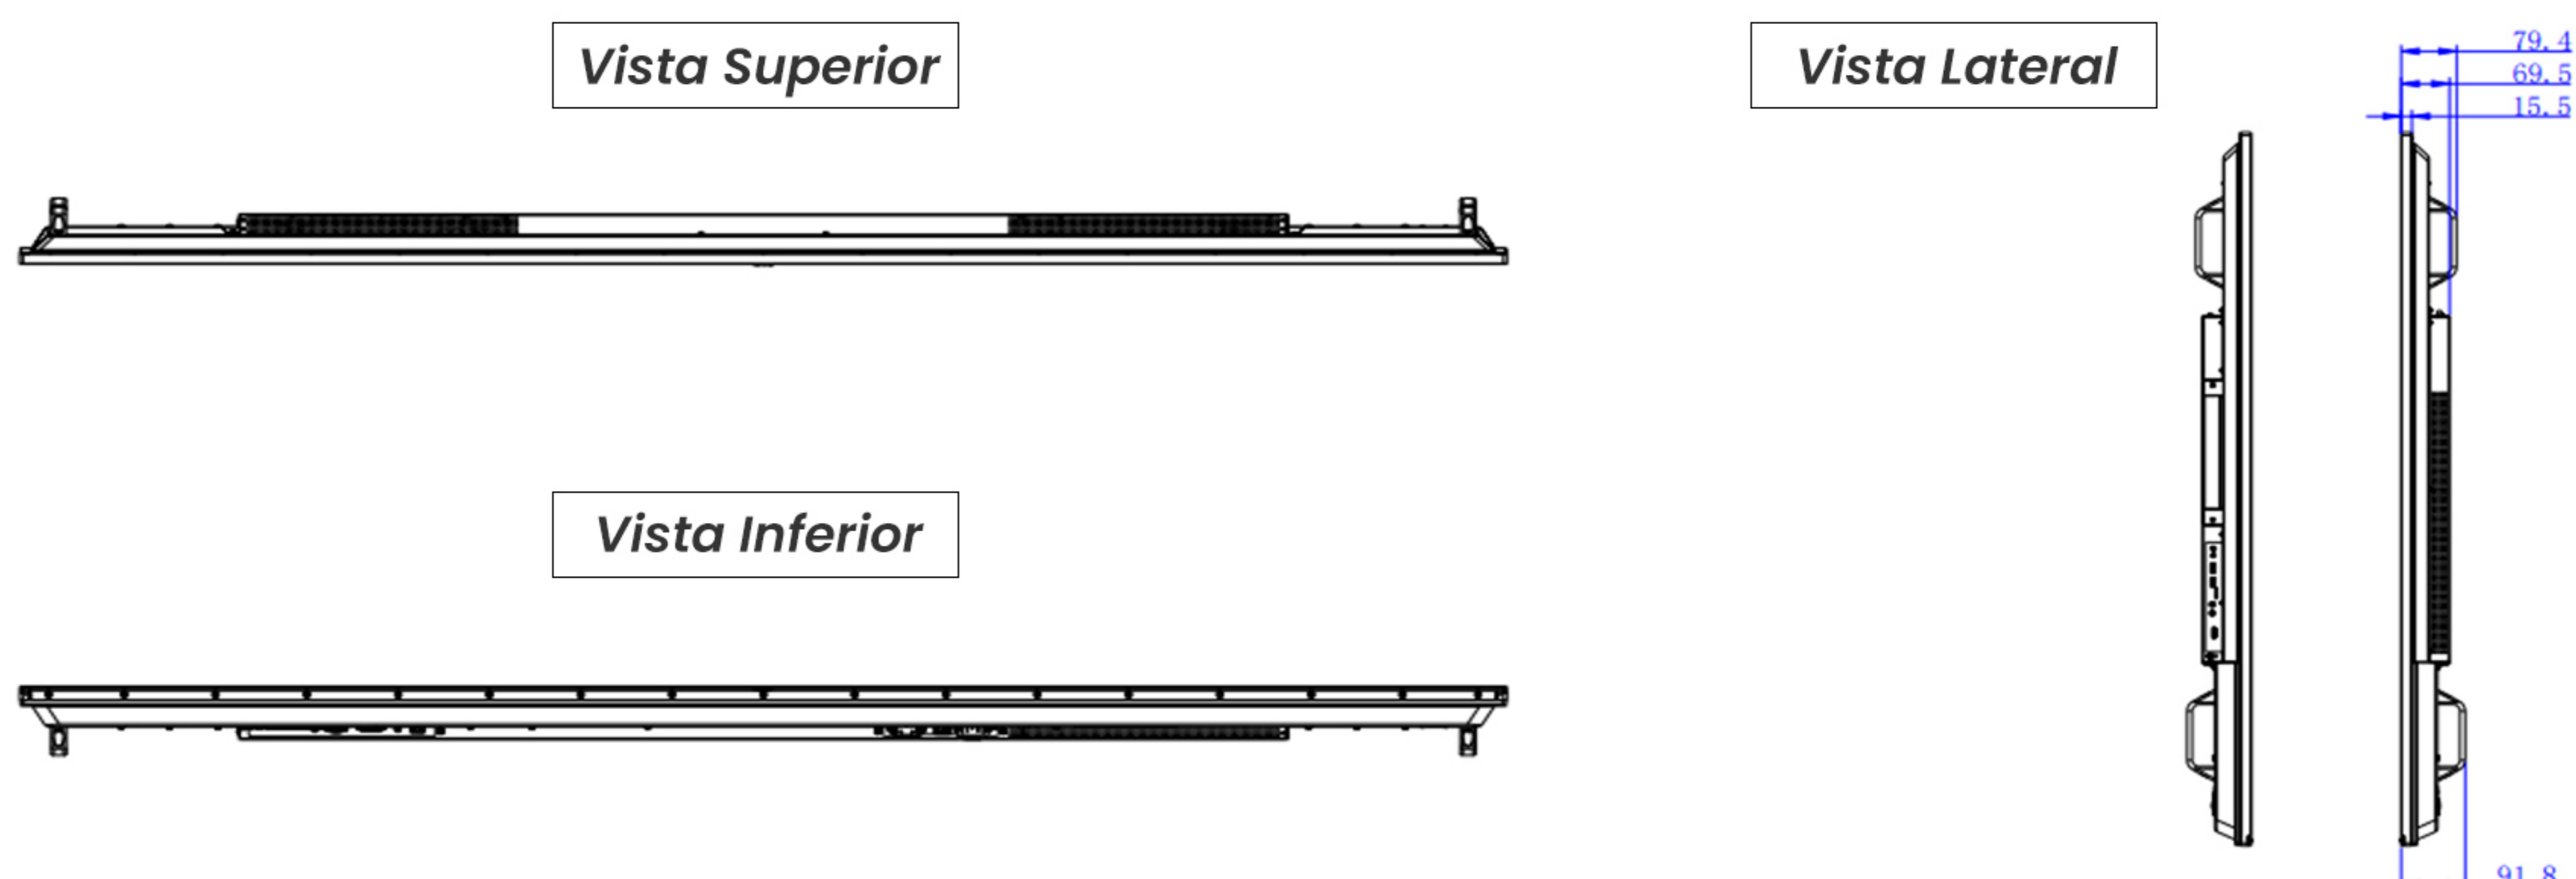

Administra tus Dispositivos Remotamente

La solución de administración de dispositivos de BenQ (DMS Local) proporciona un control centralizado, para que el personal de IT programe los horarios y puedan supervisar en tiempo real el status de los equipos a través de vía LAN. Gracias a DMS Cloud instala aplicaciones Android™ a través del servidor en la nube de BenQ y controla algunos aspectos del hardware, como encendido / apagado y monitoreo del equipo.