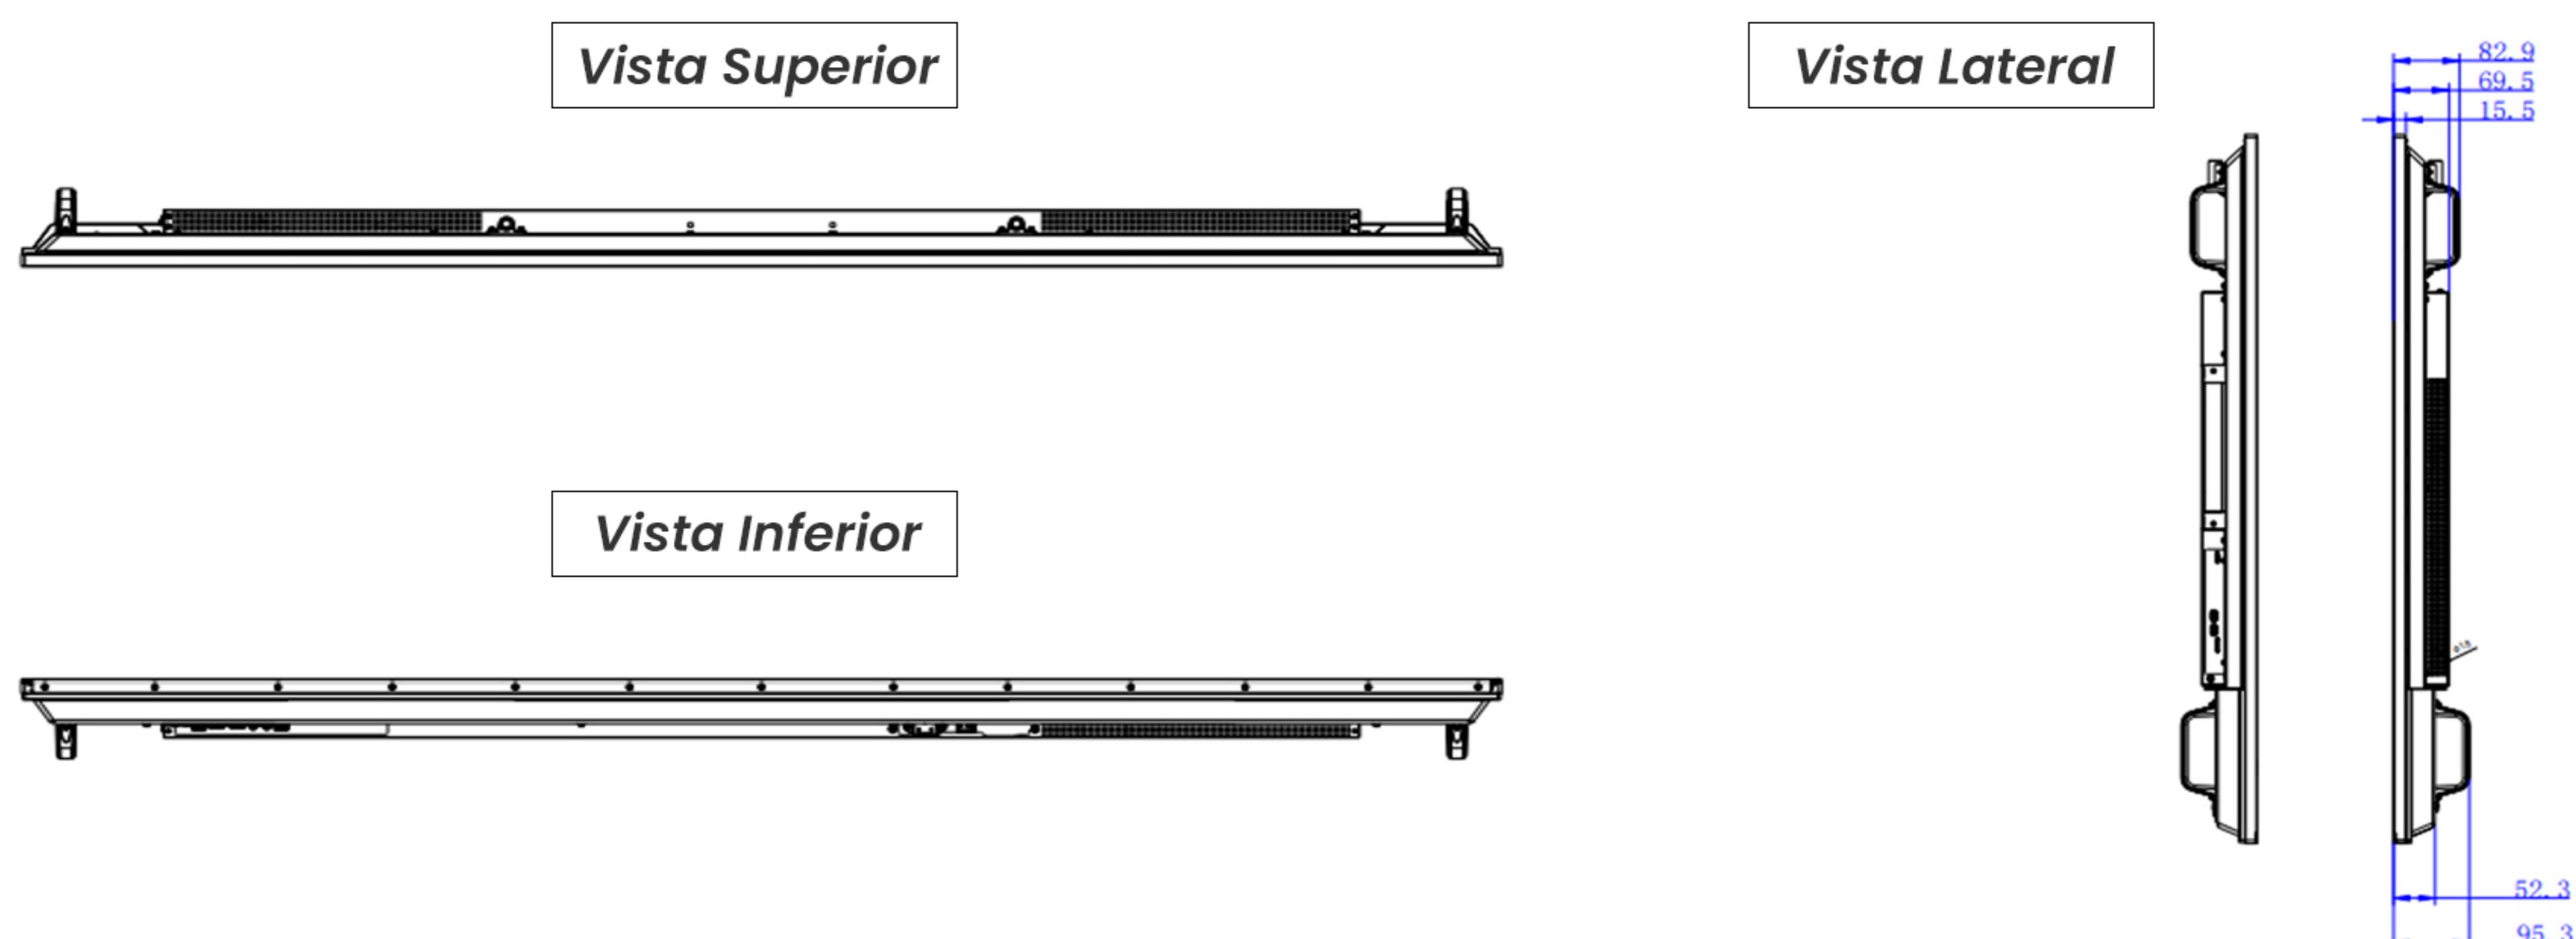

Administra tus Dispositivos Remotamente

La solución de administración de dispositivos de BenQ (DMS Local) proporciona un control centralizado, para que el personal de IT programe los horarios y puedan supervisar en tiempo real el status de los equipos a través de vía LAN. Gracias a DMS Cloud instala aplicaciones Android™ a través del servidor en la nube de BenQ y controla algunos aspectos del hardware, como encendido / apagado y monitoreo del equipo.