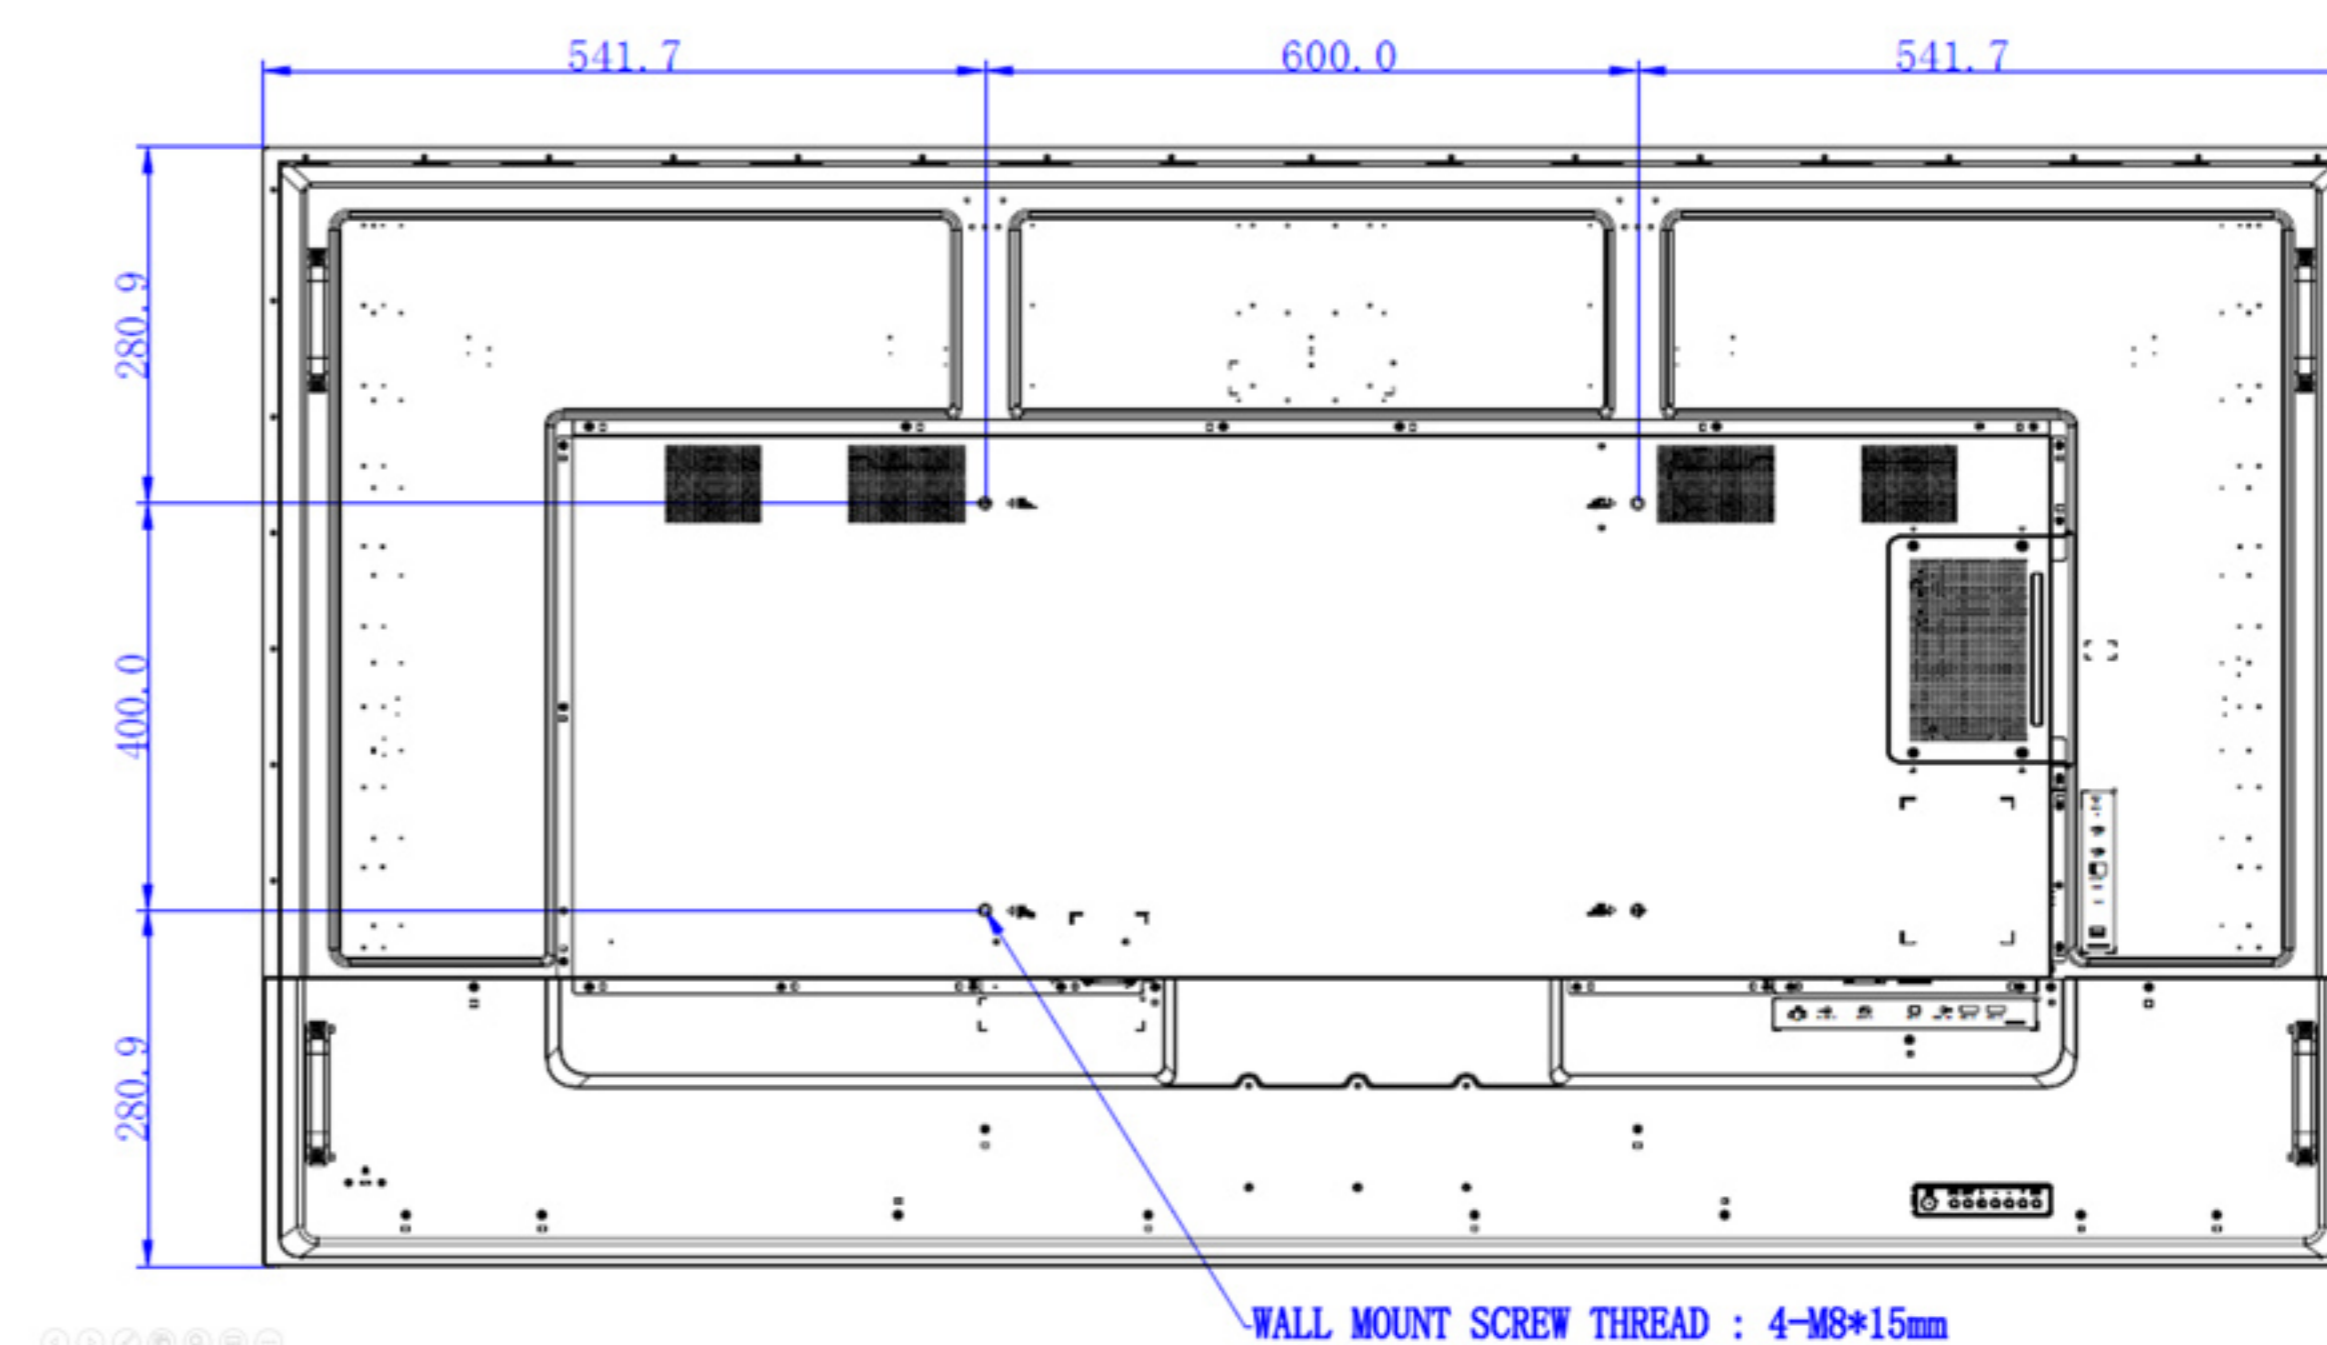

Vista Trasera

<https://www.benq.com/es-mx/business/index.html>

© 2022 BenQ Corporation. Es una marca registrada. Las marcas y los logotipos aquí publicadas son propiedad de sus respectivas compañías. BenQ Corporation se reserva el derecho a modificar en cualquier momento y sin previo aviso las características técnicas de los productos.

BenQ