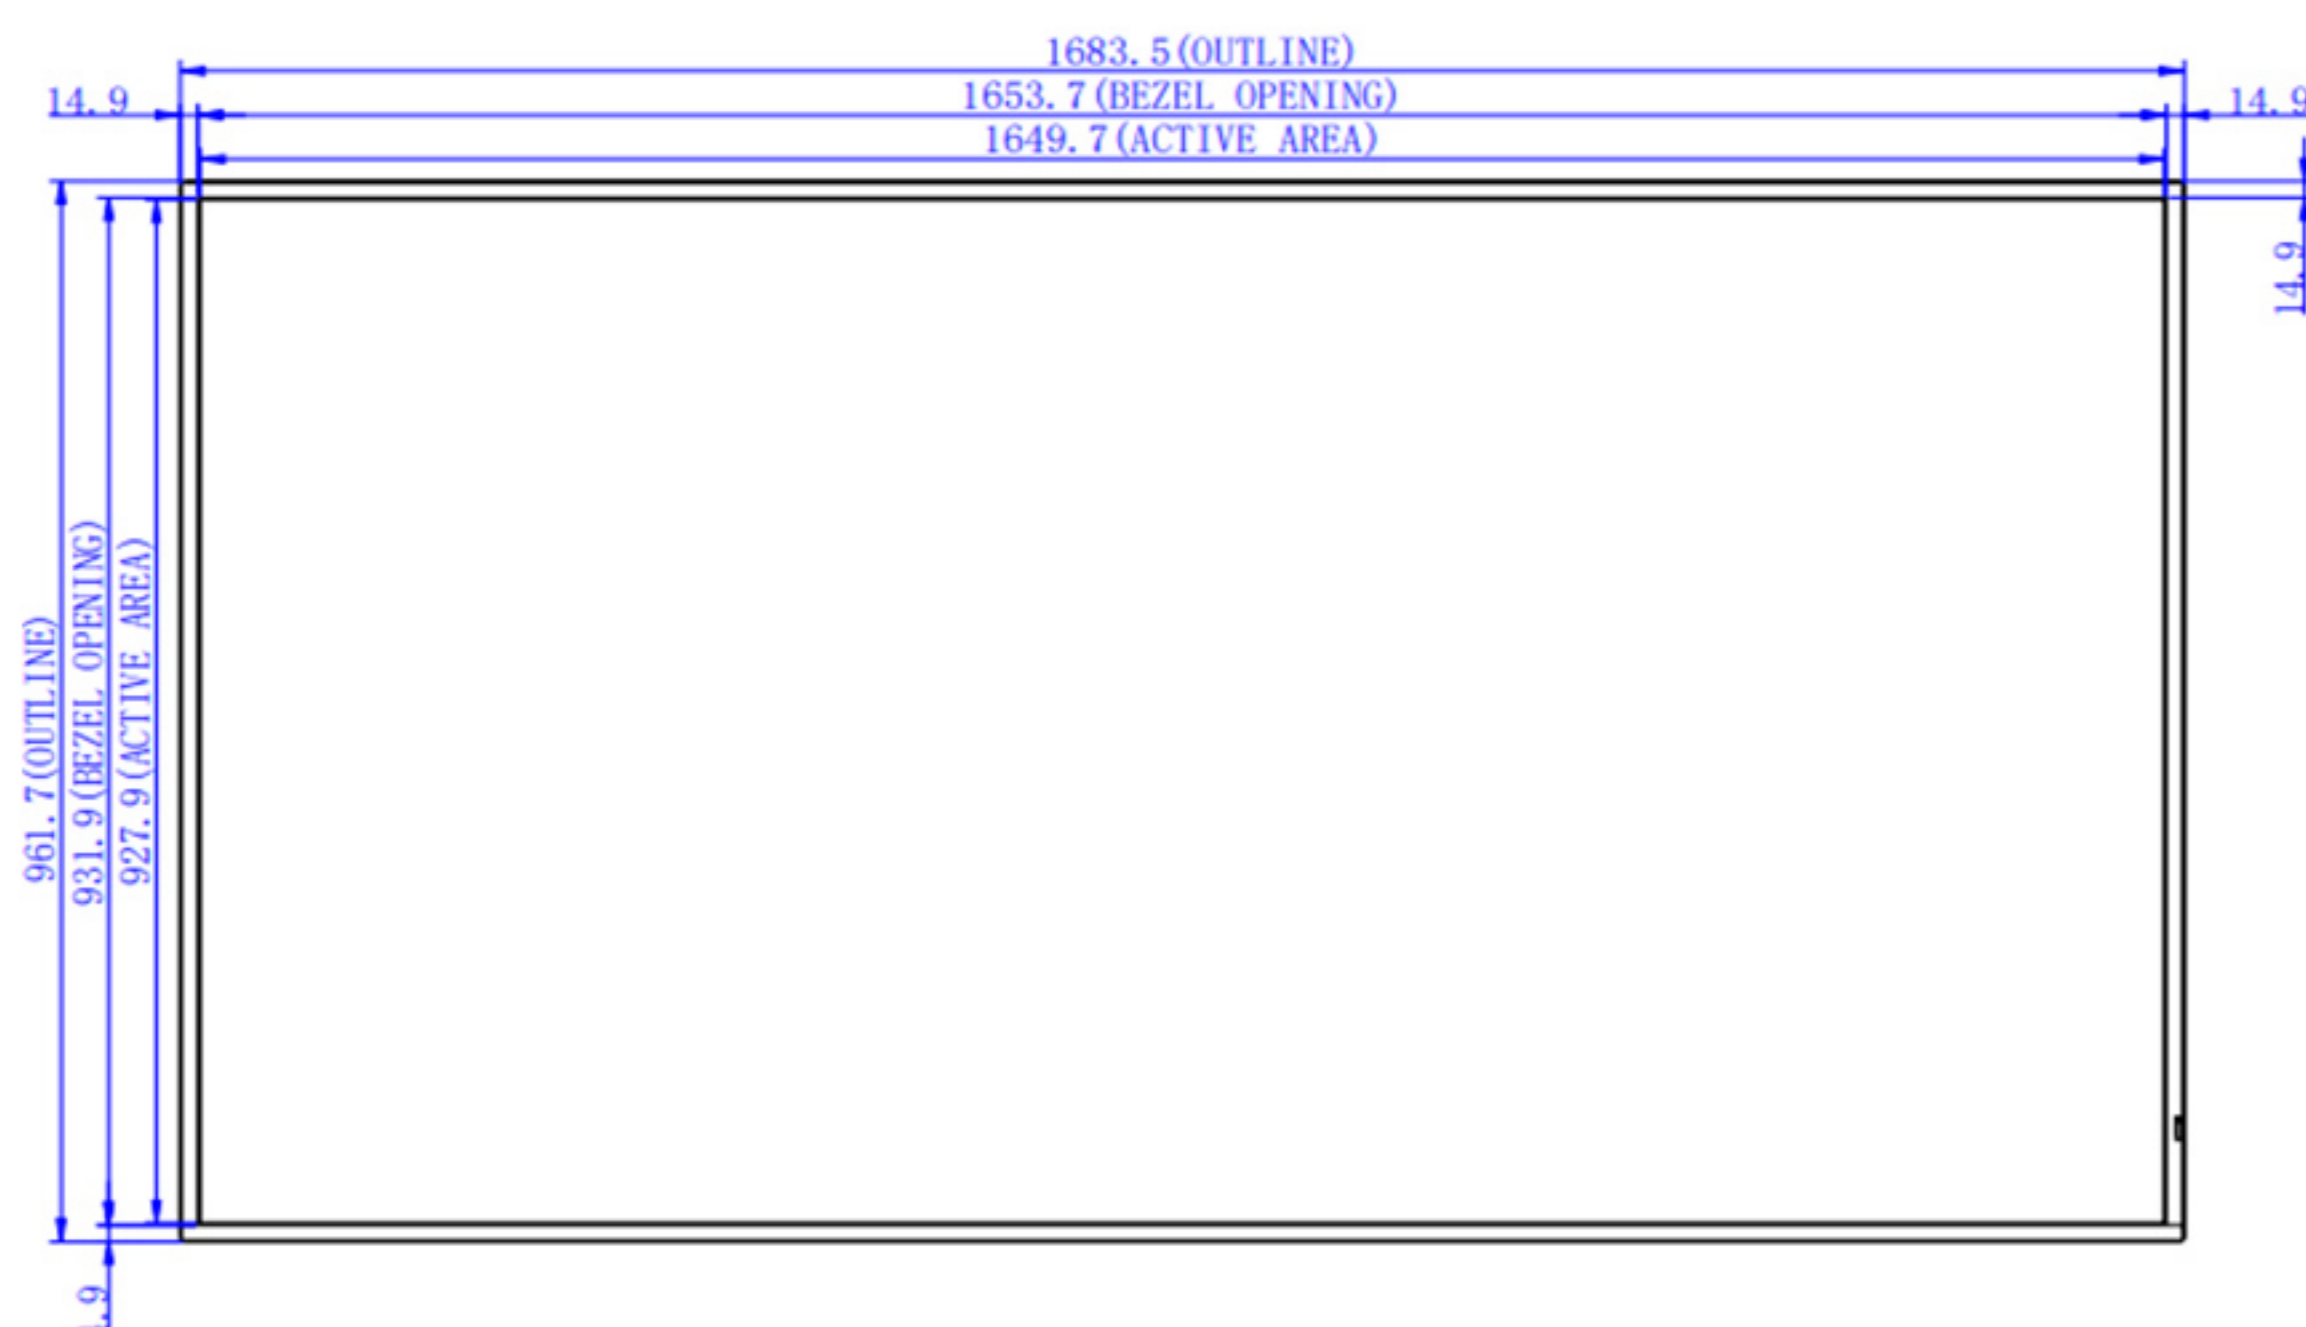

Dimensiones y Soporte VESA (mm)

Vista Frontal