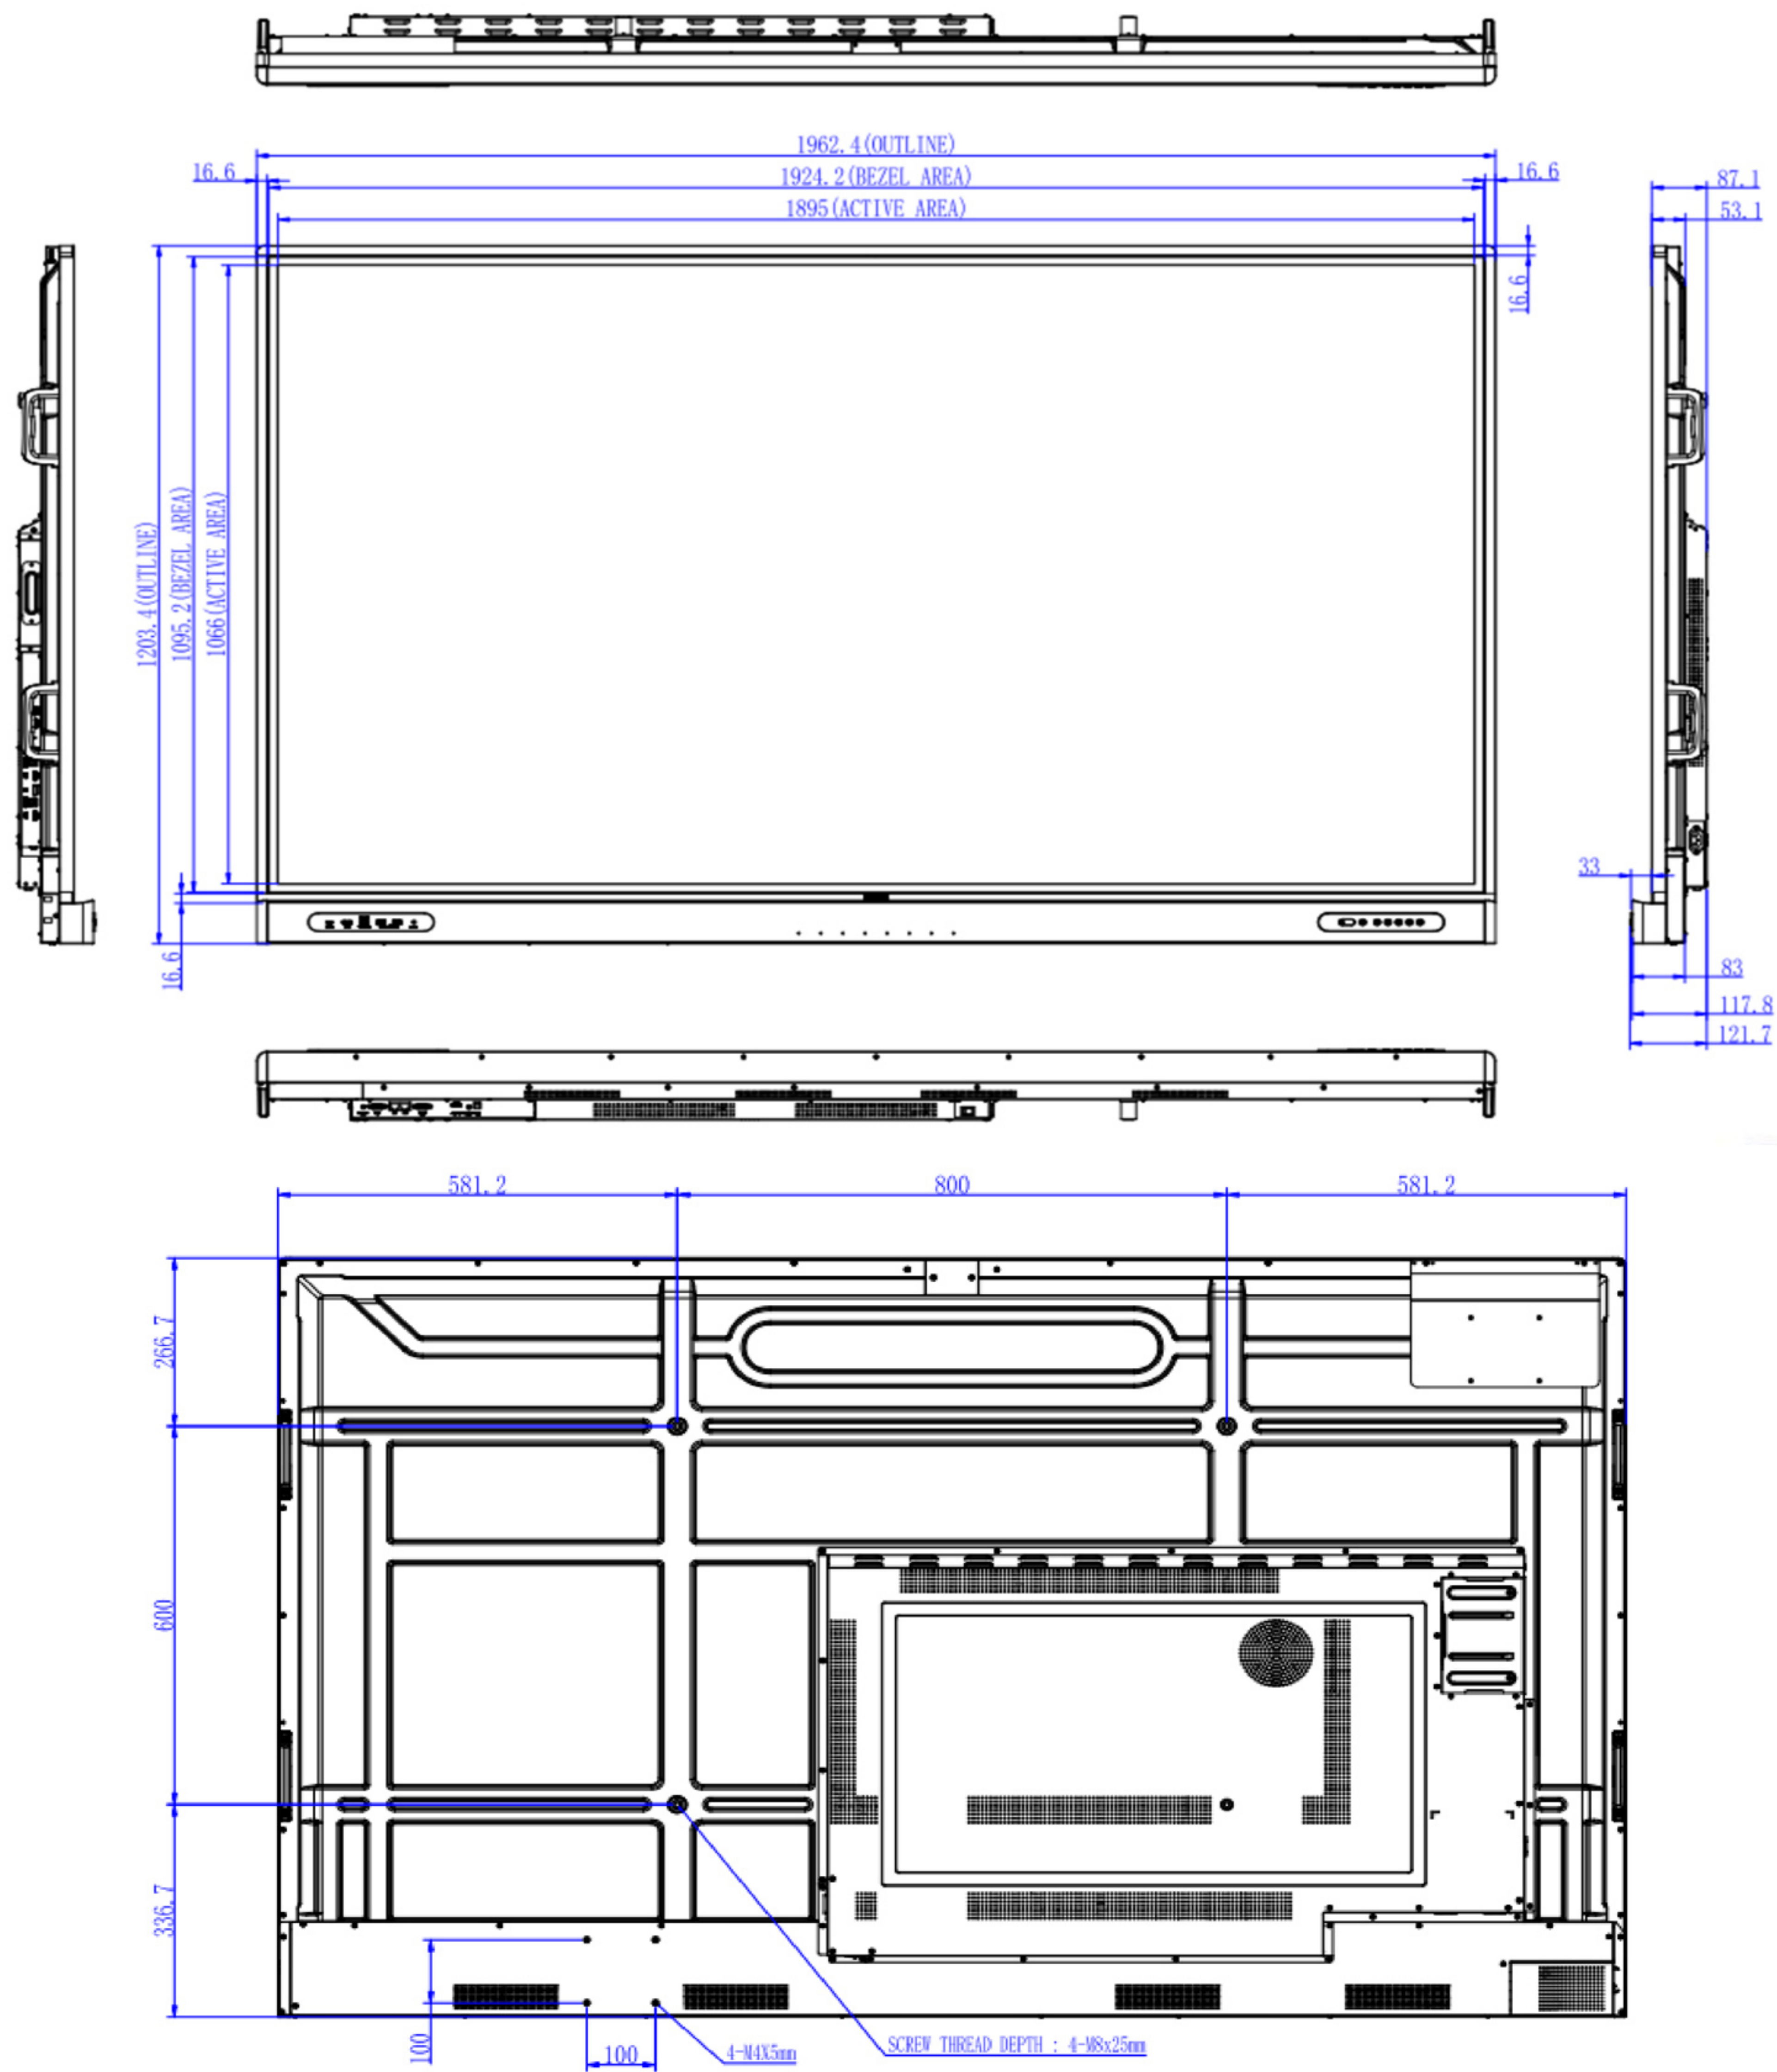

Dimensiones y Soporte VESA (mm)

Conectividad

FRENTE

1 2 3 4 5

ATRÁS

14 15 16 17 18 19 20

LATERAL

6 7 8 9 10 11 12 13

No.	Nombre	No.	Nombre
1	USB-C	13	USB 2.0
2	HDMI	14	SPDIF
3	Touch-USB	15	Audio-out
4	USN 3.0	16	HDMI-out
5	Mic-in	17	RS232
6	HDMI-2	18	LAN
7	Touch-USB	19	VGA
8	DP	20	Audio-in
9	HDMI-1		
10	Touch-USB		
11	USB-C		
12	USB 2.0