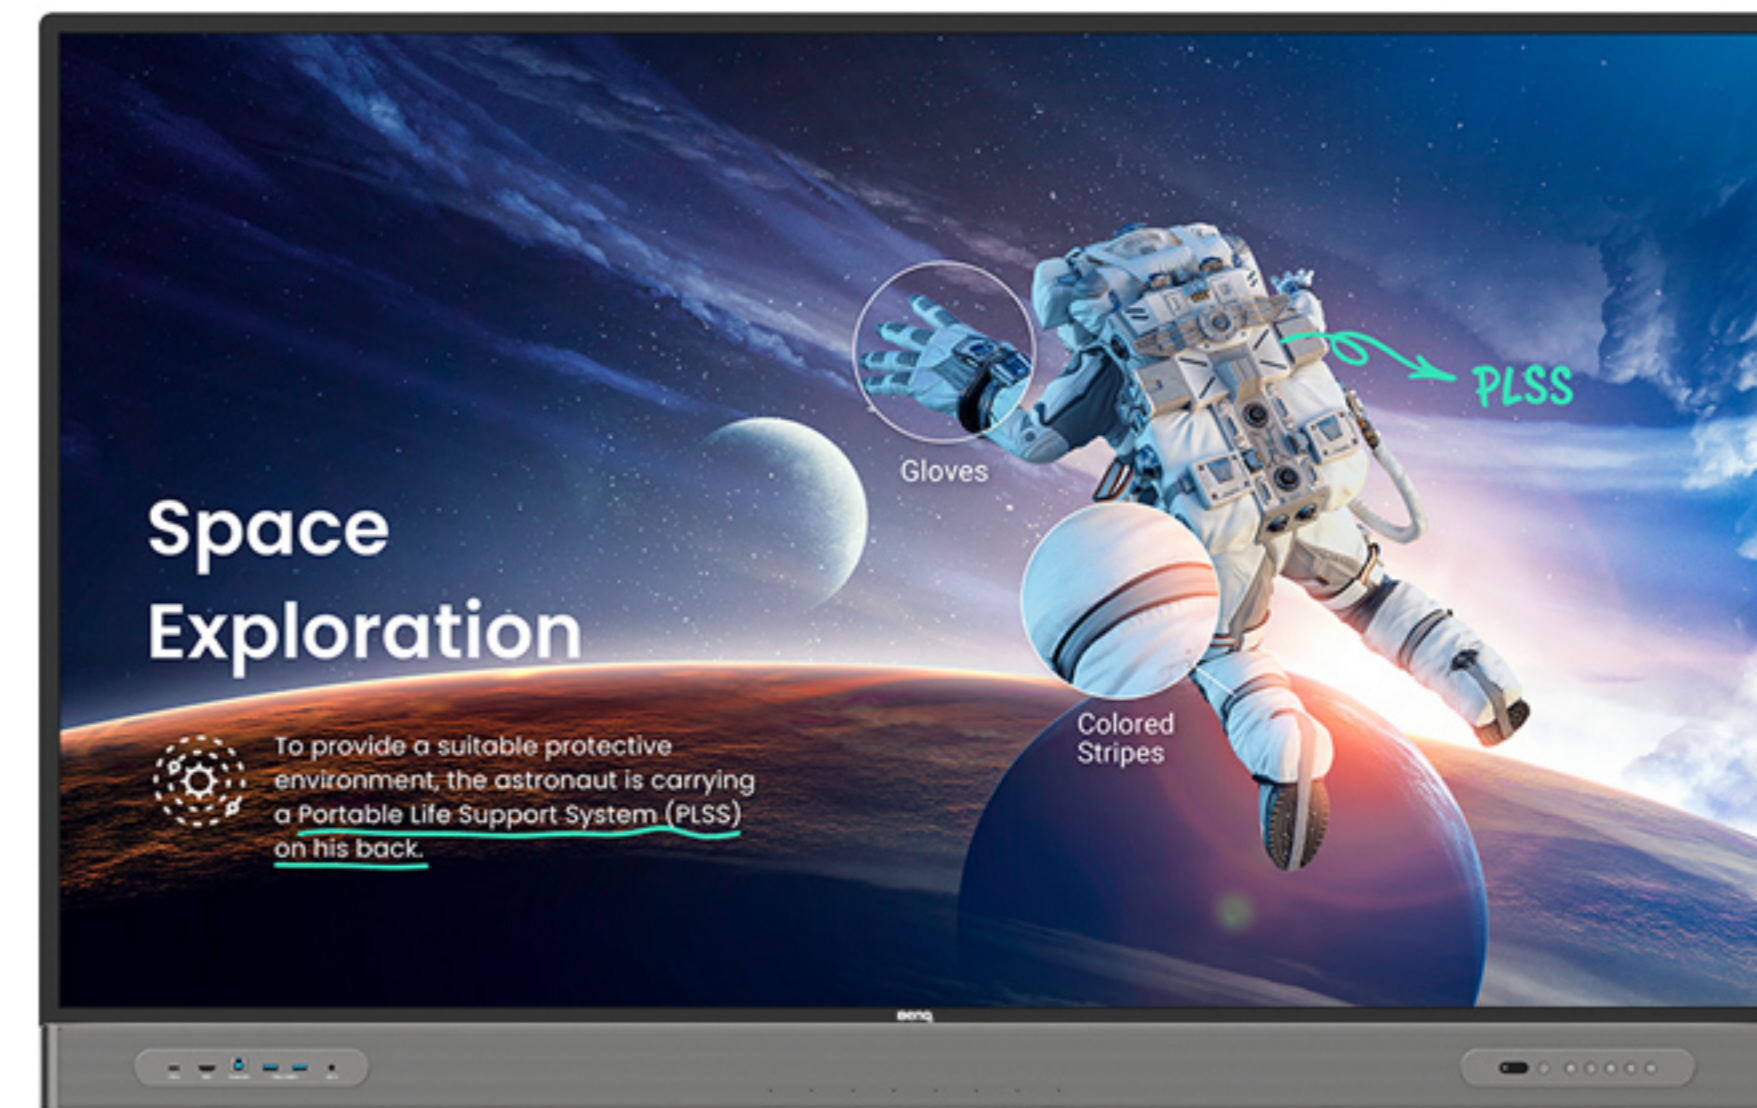

RM8603A Pantalla Interactiva de 86"

Transforme la forma en la que enseña

- * Diseñado para aulas híbridas y remotas.
- * Pantalla y plumas resistentes a gérmenes.
- * Impulsa la participación de sus estudiantes con herramientas integradas.
- * Cuenta con USB Tipo C frontal para conectividad todo en uno.
- * Pantalla 4K UHD con bocinas y micrófonos incorporados.