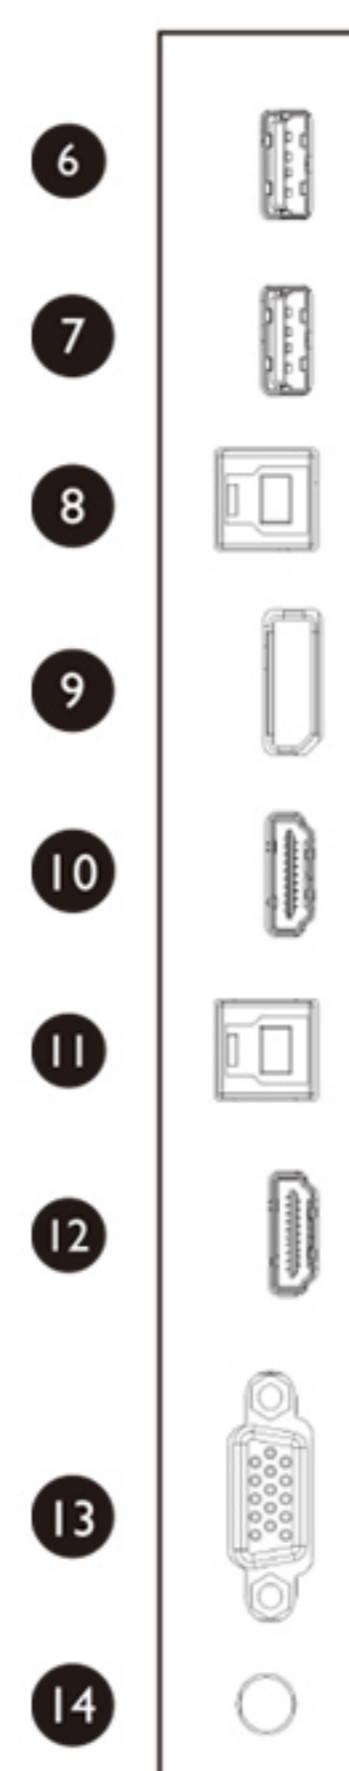

Dimensiones y Soporte VESA (mm)

Conectividad

FRENTE

ATRÁS

LATERAL

No.	Nombre
1	USB-C
2	HDMI
3	TOUCH-USB
4	USB 3.0
5	USB 3.0
6	USB 3.0
7	USB 3.0
8	TOUCH-USB
9	DP
10	HDMI
11	TOUCH-USB
12	HDMI

No.	Nombre
13	VGA
14	Audio
15	HDMI
16	LAN
17	LAN
18	SPDIF
19	Micrófono
20	Audio
21	USB 2.0
22	USB 2.0
23	RS232