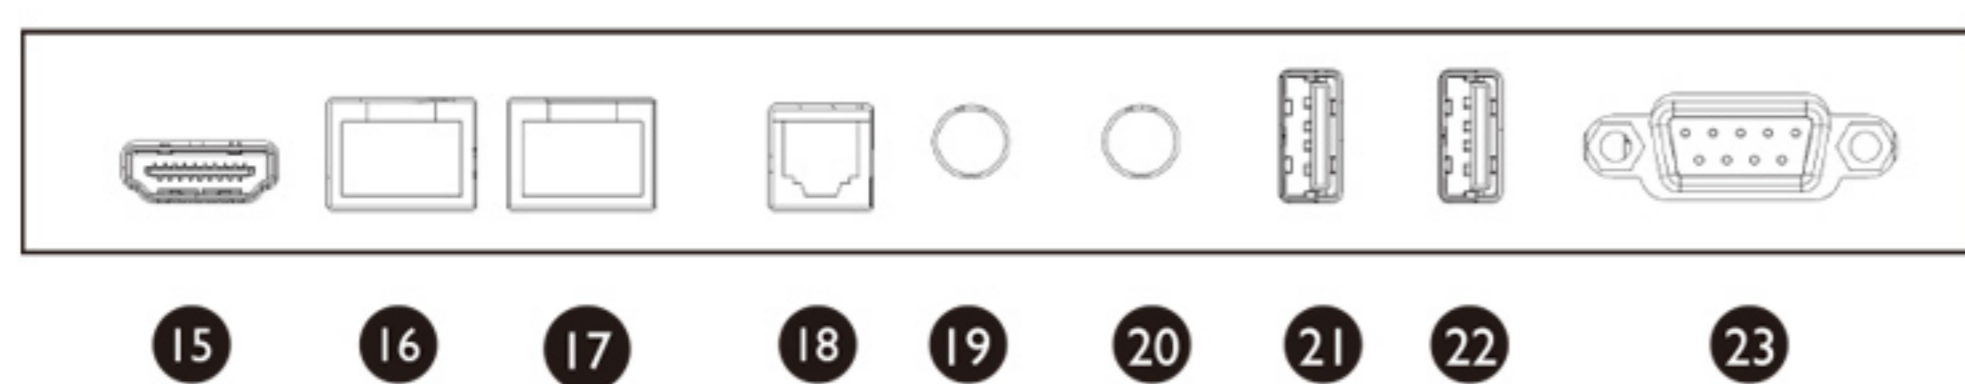

Dimensiones y Soporte VESA (mm)

Conectividad

FRENTE

ATRÁS

LATERAL

No.	Nombre
1	USB-C
2	HDMI
3	TOUCH-USB
4	USB 3.0
5	USB 3.0
6	USB 3.0
7	USB 3.0
8	TOUCH-USB
9	DP
10	HDMI
11	TOUCH-USB
12	HDMI

No.	Nombre
13	VGA
14	Audio
15	HDMI
16	LAN
17	LAN
18	SPDIF
19	Micrófono
20	Audio
21	USB 2.0
22	USB 2.0
23	RS232