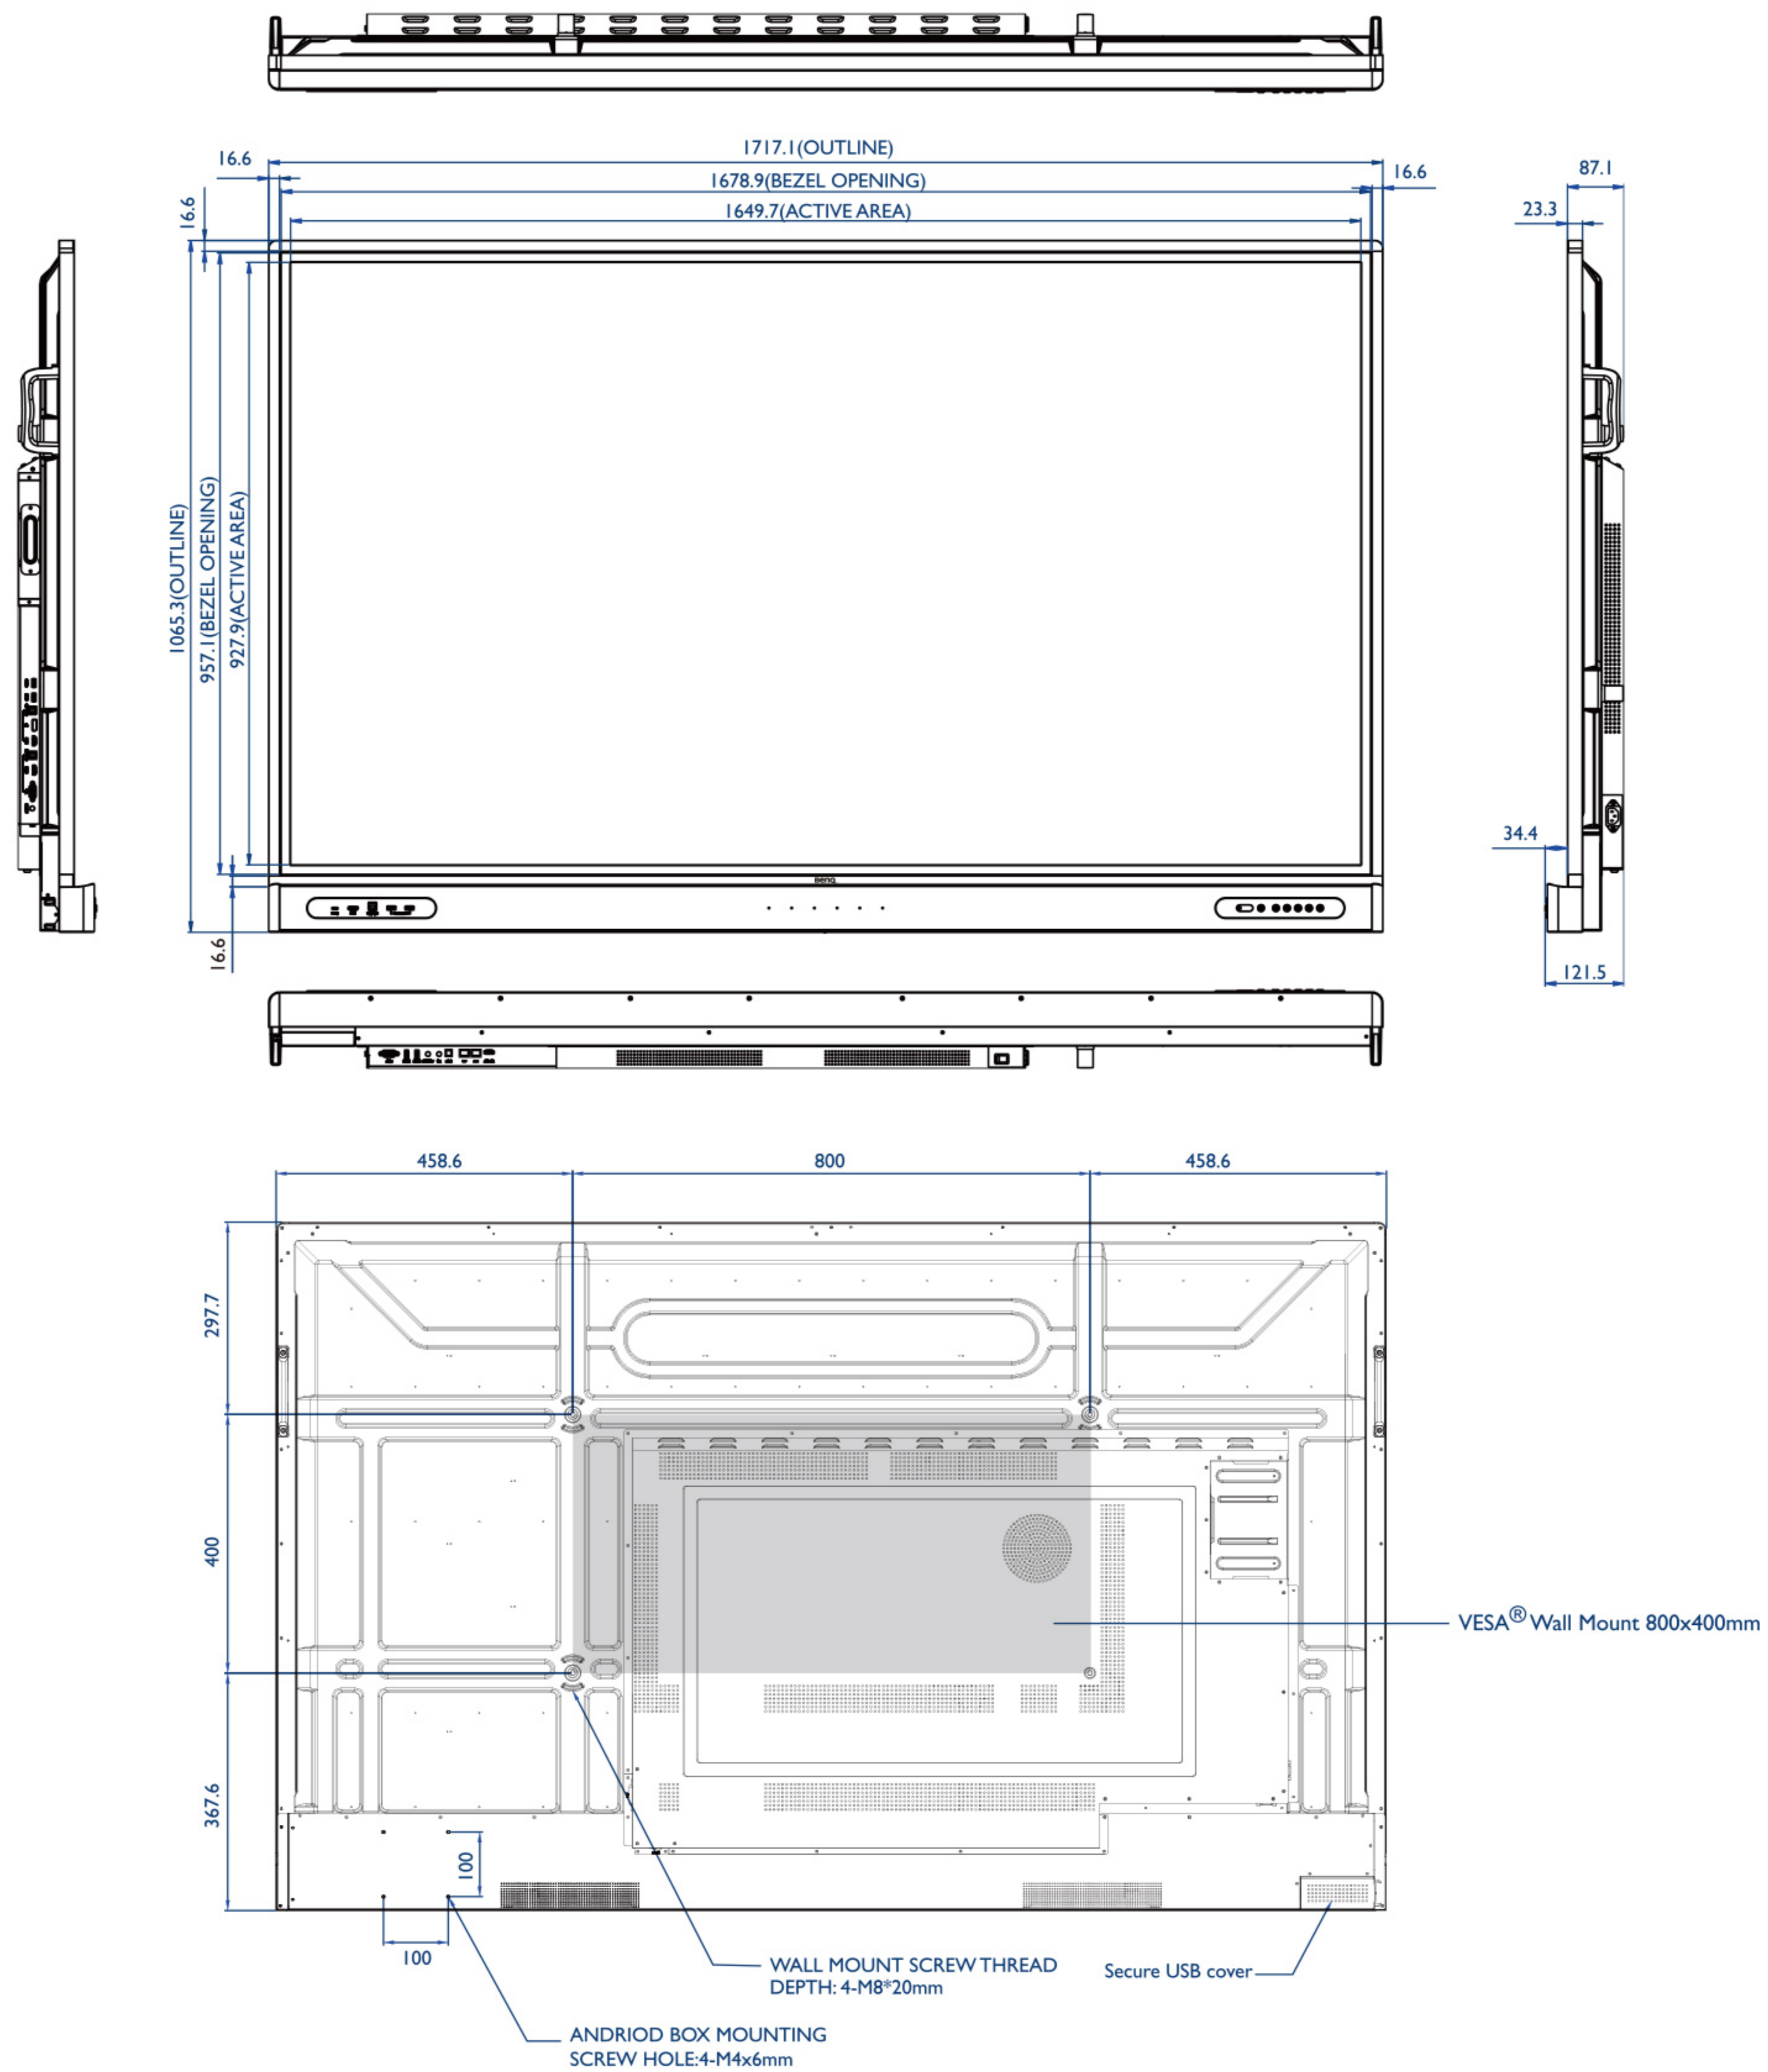

Dimensiones y Soporte VESA (mm)

Conectividad

FRENTE

ATRÁS

LATERAL

No.	Nombre
1	USB-C
2	HDMI
3	TOUCH-USB
4	USB 3.0
5	USB 3.0
6	USB 3.0
7	USB 3.0
8	TOUCH-USB
9	DP
10	HDMI
11	TOUCH-USB
12	HDMI

No.	Nombre
13	VGA
14	Audio
15	HDMI
16	LAN
17	LAN
18	SPDIF
19	Micrófono
20	Audio
21	USB 2.0
22	USB 2.0
23	RS232