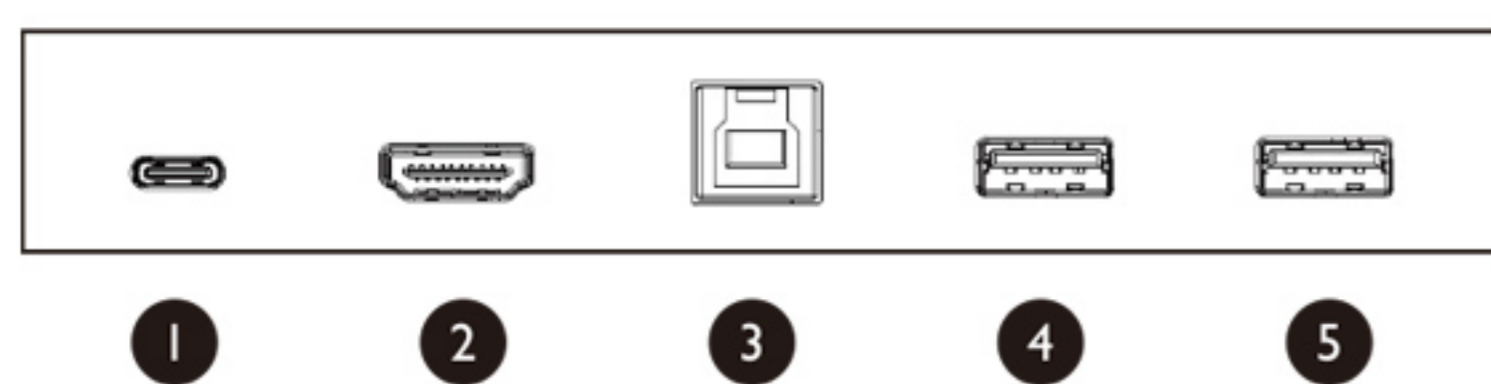

Conectividad

FRENTE