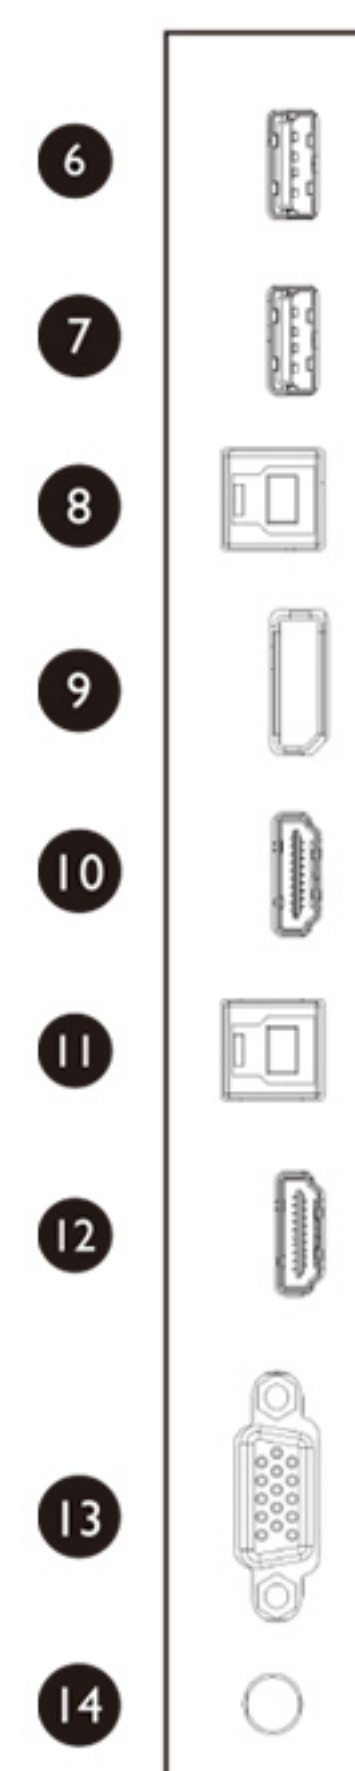

# Dimensiones y Soporte VESA (mm)

## FRENTE

## ATRÁS

## LATERAL

No.	Nombre	No.	Nombre
1	USB-C	13	VGA
2	HDMI	14	Audio
3	TOUCH-USB	15	HDMI
4	USB 3.0	16	LAN
5	USB 3.0	17	LAN
6	USB 3.0	18	SPDIF
7	USB 3.0	19	Micrófono
8	TOUCH-USB	20	Audio
9	DP	21	USB 2.0
10	HDMI	22	USB 2.0
11	TOUCH-USB	23	RS232
12	HDMI		