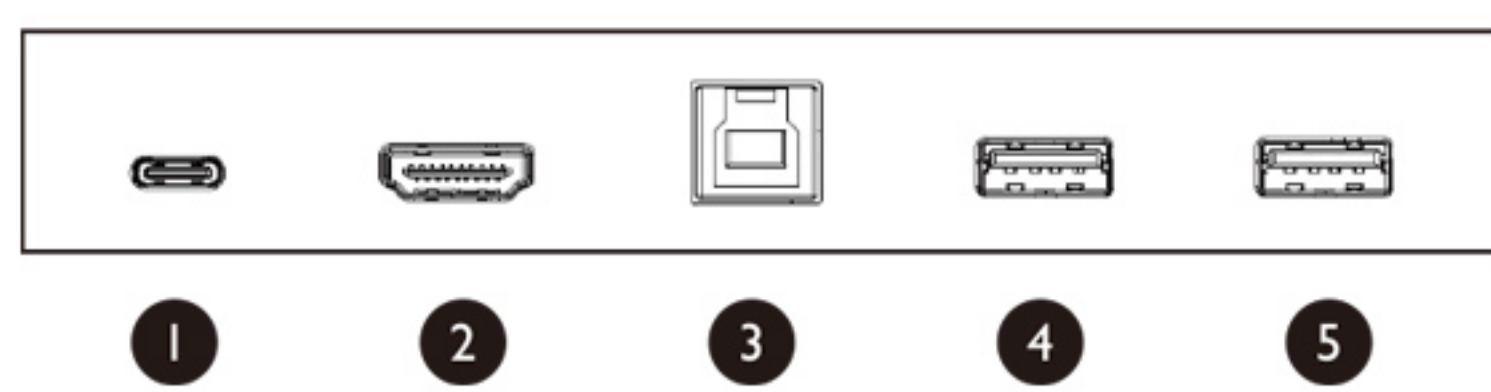

Conectividad

FRENTE