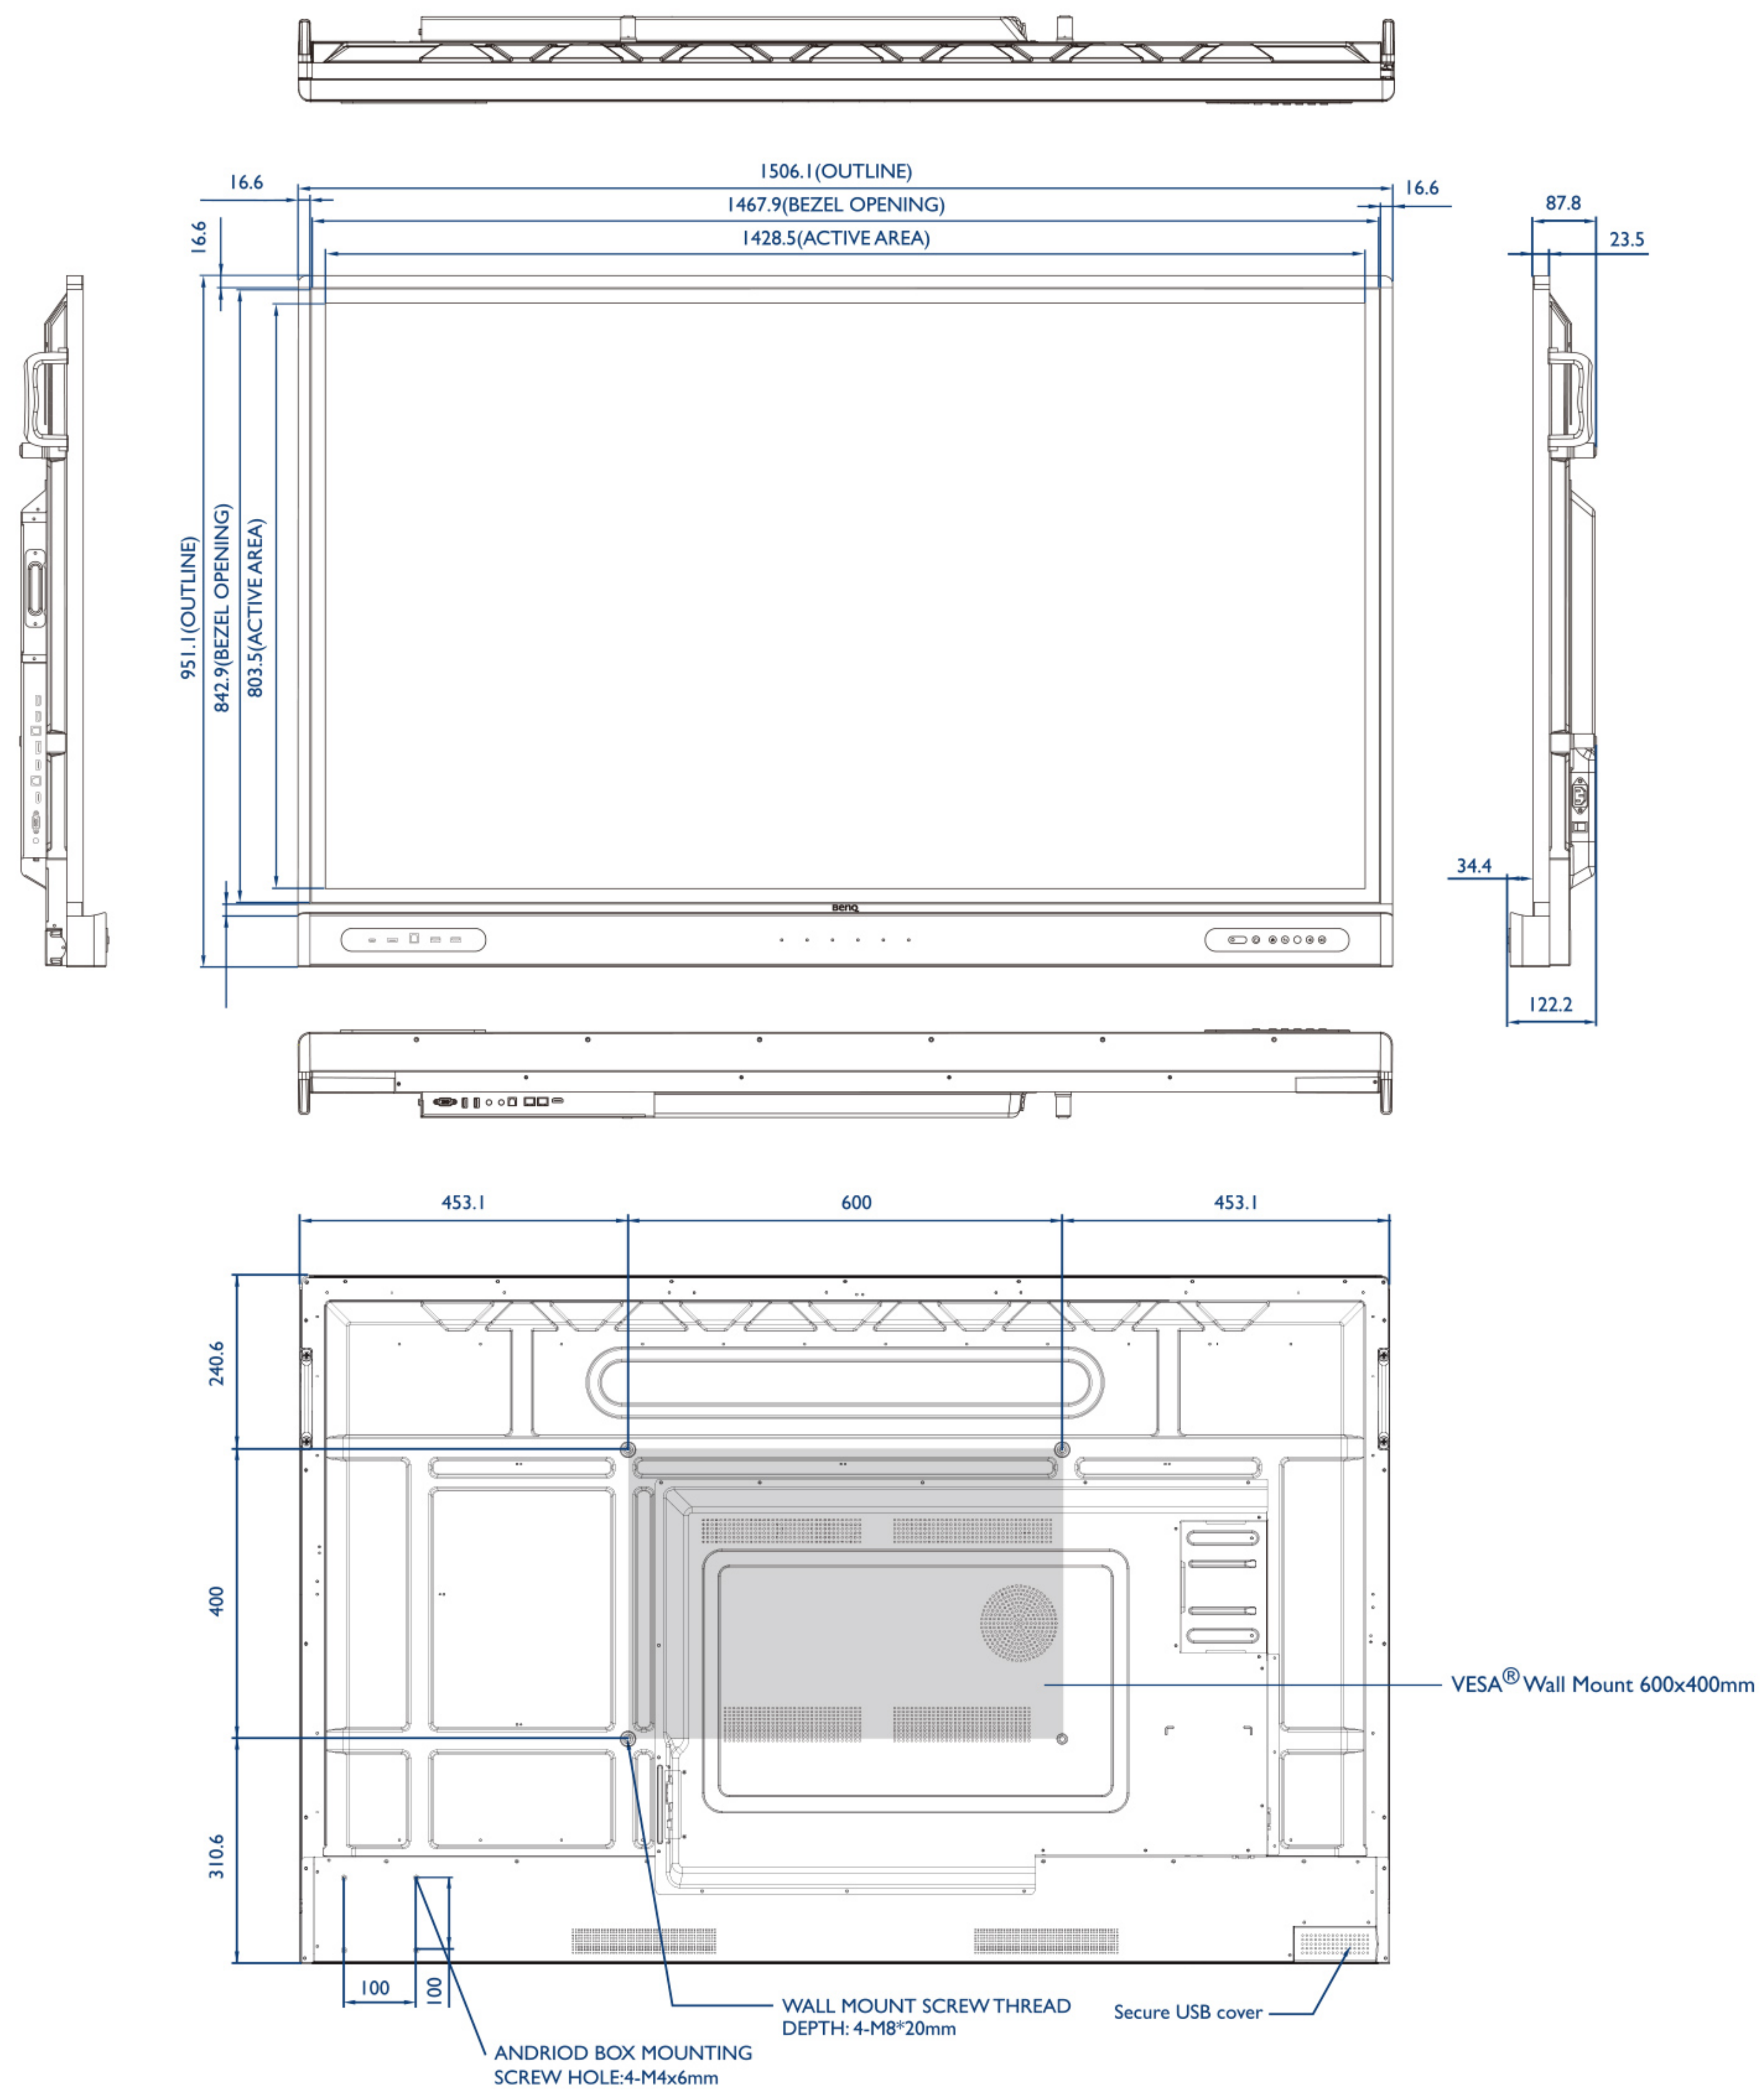

# RM6503 Pantalla Interactiva de 65"

# Dimensiones y Soporte VESA (mm)