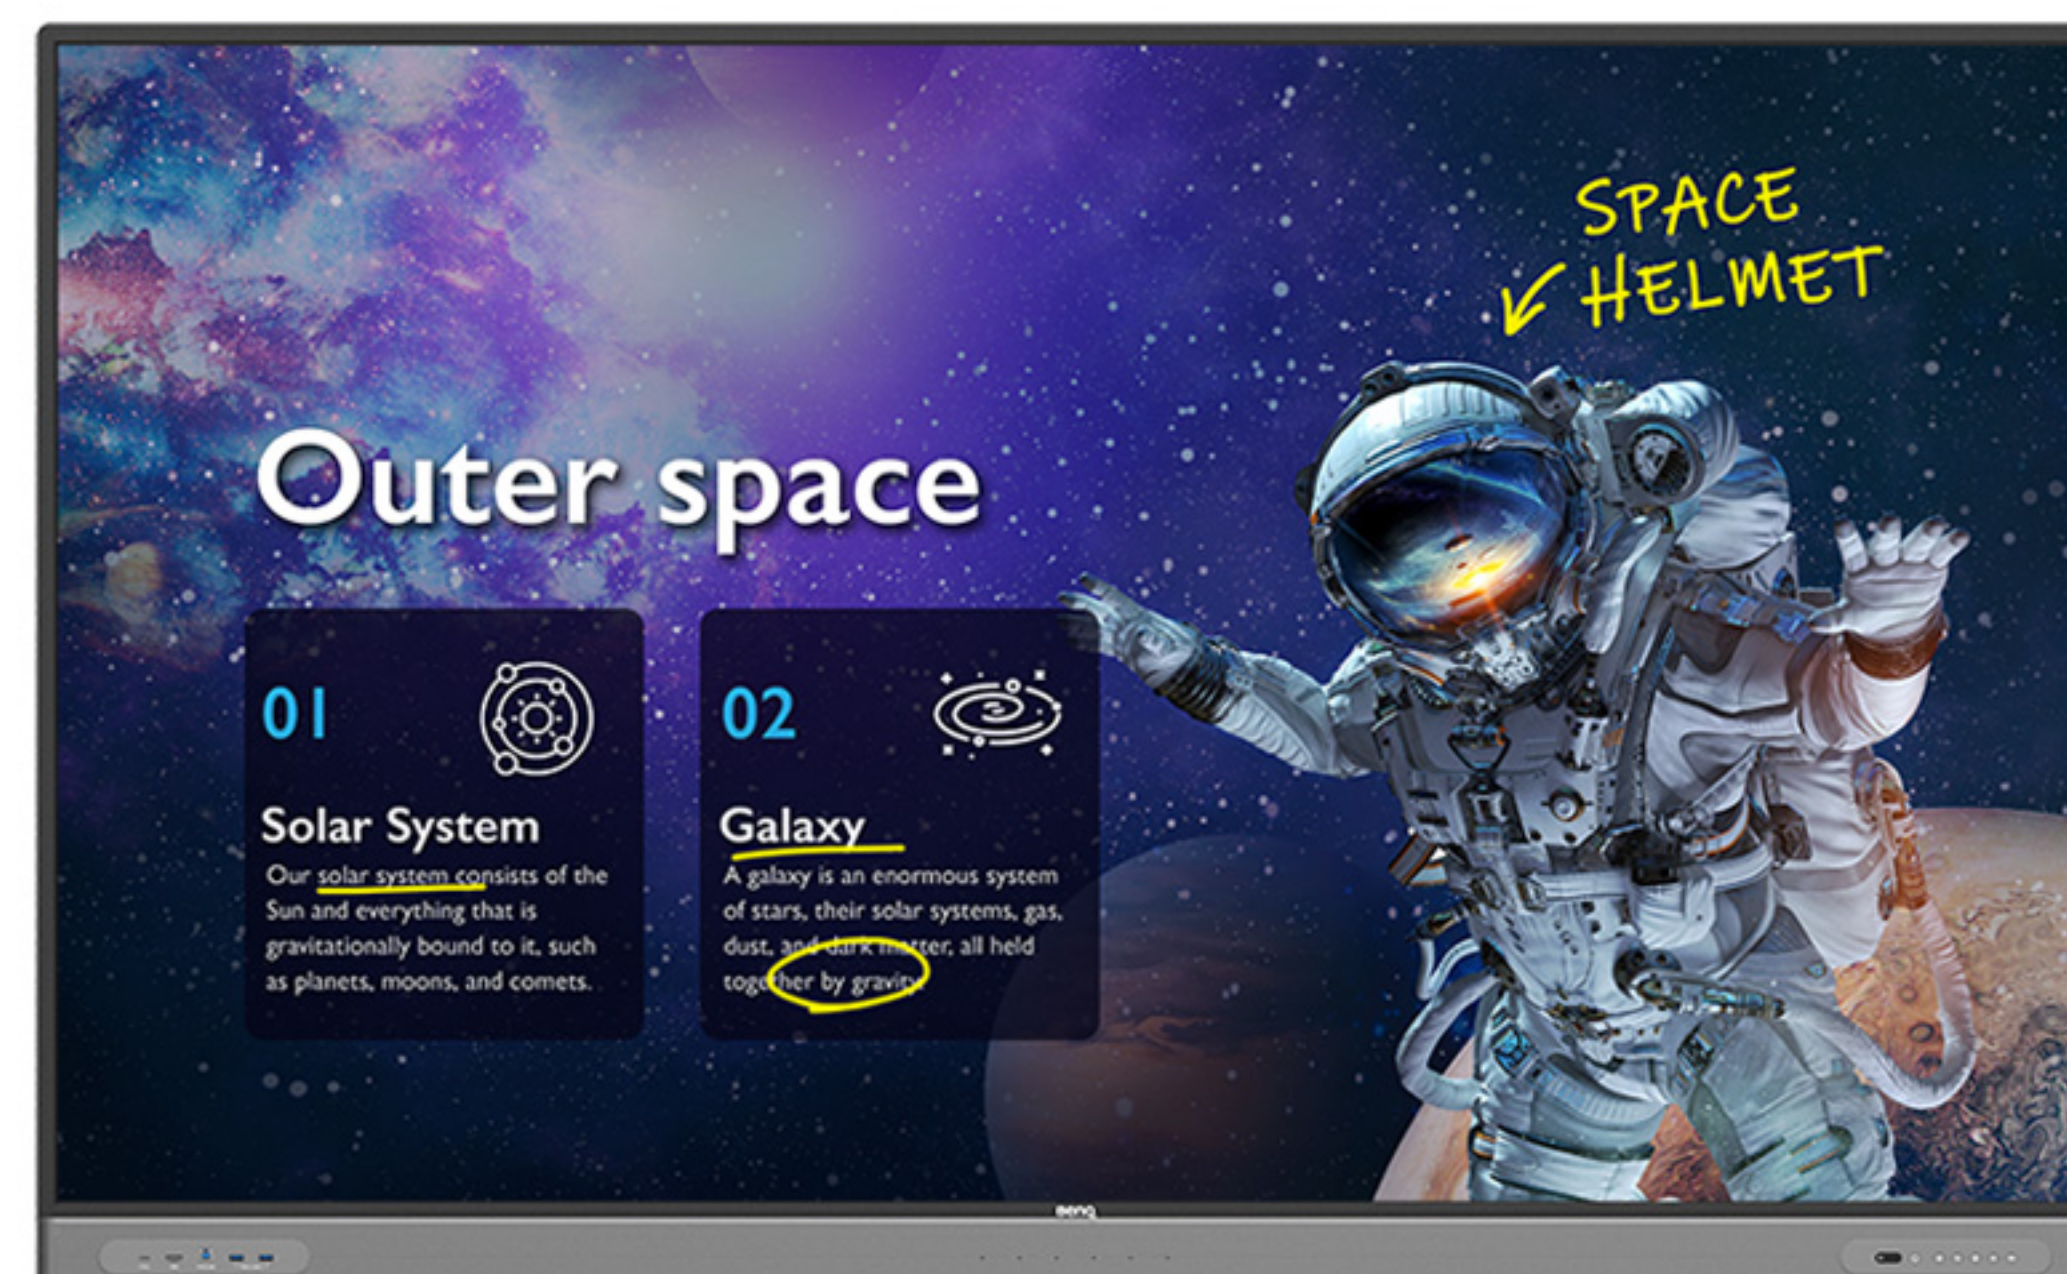

# RM6503 Pantalla Interactiva de 65"

## Excelente calidad de imagen con resolución 4K UHD

- \* Pantalla Interactiva para Educación
- \* Diseñada para aulas híbridas y remotas
- \* Pantalla y Plumillas resistentes a los gérmenes
- \* USB Tipo C para una conectividad todo en uno
- \* Pantalla 4K UHD con bocinas y micrófonos incorporados
- \* El sistema de gestión de cuentas (AMS) proporciona un espacio de trabajo personalizado.