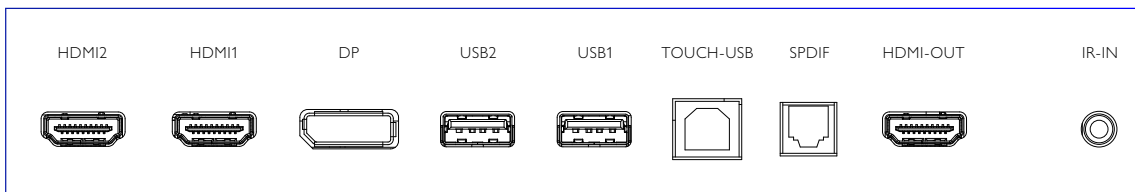

TERMINALES DE ENTRADA Y SALIDA

E/S LATERAL