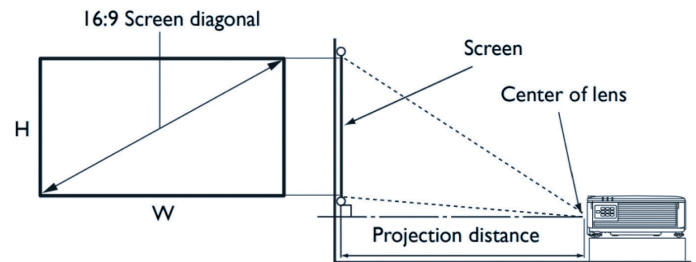

## Ein- und Ausgänge

- ① Wired Remote Input
- ② RS232 Input (D-sub 9pin, male)
- ③ USB Type B (Service)
- ④ USB Type A (5V / 2A power)
- ⑤ LAN Port (RJ45 for Network control)
- ⑥ HDBaseT
- ⑦ HDMI Input (HDCP 2.2)
- ⑧ HDMI Input
- ⑨ PC Input
- ⑩ Audio Input (mini jack)
- ⑪ AC Power Jack
- ⑫ HDMI Output
- ⑬ Monitor Output (D-sub 15pin, Female)
- ⑭ Audio Output (mini jack)
- ⑮ 12V Trigger
- ⑯ Kensington anti-theft lock slot

## Abmessungen

## Objektivdaten

Screen size			Distance from screen (mm)			
Diagonal		W (mm)	H (mm)	Min length (max zoom)	Average	Max length (min zoom)
Inch	mm					
30	762	664	374	538	565	591
40	1016	886	498	717	753	788
50	1270	1107	623	897	941	985
60	1524	1328	747	1076	1129	1182
80	2032	1771	996	1435	1505	1576
90	2286	1992	1121	1614	1694	1773
100	2540	2214	1245	1793	1882	1970
110	2794	2435	1370	1972	2070	2167
120	3048	2657	1494	2152	2258	2364
130	3302	2878	1619	2331	2446	2561
140	3556	3099	1743	2510	2634	2758
150	3810	3321	1868	2690	2823	2955
160	4064	3542	1992	2869	3011	3152
170	4318	3763	2117	3048	3199	3349
180	4572	3985	2241	3228	3387	3547
190	4826	4206	2366	3407	3575	3744
200	5080	4428	2491	3586	3763	3941
250	6350	5535	3113	4483	4704	4926
300	7620	6641	3736	5380	5645	5911