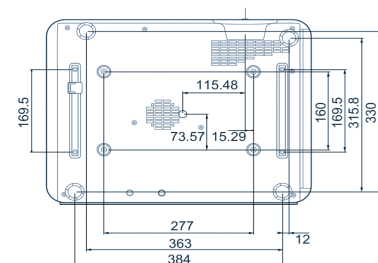

Technische Zeichnungen

Deutschland
BenQ Deutschland GmbH
Essener Straße 5
46047 Oberhausen
Deutschland
Tel.: +49 (0) 208 / 409 42-0
BenQ.de

Österreich
BenQ Deutschland GmbH
Niederlassung Österreich
Wehlstraße 27b / Stg. 2 / Top 5
1200 Wien
Tel.: +43 190 7276-0
BenQ.at

Schweiz
BenQ Deutschland GmbH
Zweigniederlassung Baden
Täferstrasse 32
5405 Baden-Dättwil
Tel.: +41 44 74399-99
BenQ.ch

©2018 BenQ Corp. Die technischen Daten können je nach Region variieren, bitte erkundigen Sie sich bei Ihrem örtlichen Händler nach den Einzelheiten. Die Eigenschaften und technischen Daten des Produkts können ohne vorherige Ankündigung geändert werden. Diese Inhalte können Firmennamen und Schutzmarken von Dritten enthalten, welche Eigentum der jeweiligen Dritten sind. Datenstand: 17/01/19/DE/AT/CH

BENQ