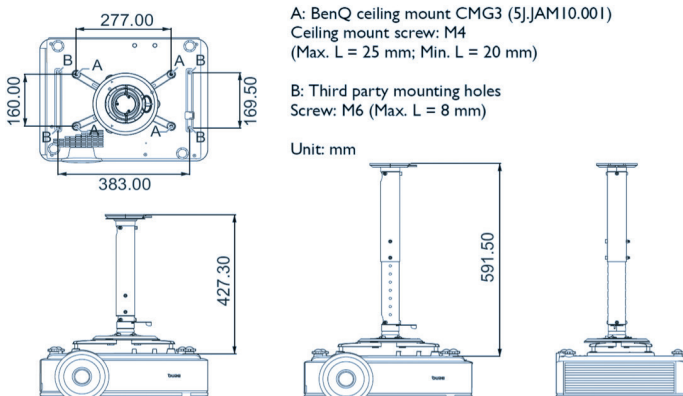

Technische Zeichnungen

Deutschland
BenQ Deutschland GmbH
Essener Straße 5
46047 Oberhausen
Deutschland
Tel.: +49 (0) 208 / 409 42-0
BenQ.de

Österreich
BenQ Deutschland GmbH
Niederlassung Österreich
Wehlstraße 27b / Stg. 2 / Top 5
1200 Wien
Tel.: +43 190 7276-0
BenQ.at

Schweiz
BenQ Deutschland GmbH
Zweigniederlassung Baden
Täferstrasse 32
5405 Baden-Dättwil
Tel.: +41 44 74399-99
BenQ.ch

©2018 BenQ Corp. Die technischen Daten können je nach Region variieren, bitte erkundigen Sie sich bei Ihrem örtlichen Händler nach den Einzelheiten. Die Eigenschaften und technischen Daten des Produkts können ohne vorherige Ankündigung geändert werden. Diese Inhalte können Firmennamen und Schutzmarken von Dritten enthalten, welche Eigentum der jeweiligen Dritten sind. Datenstand: 17/01/19/DE/AT/CH

BENQ