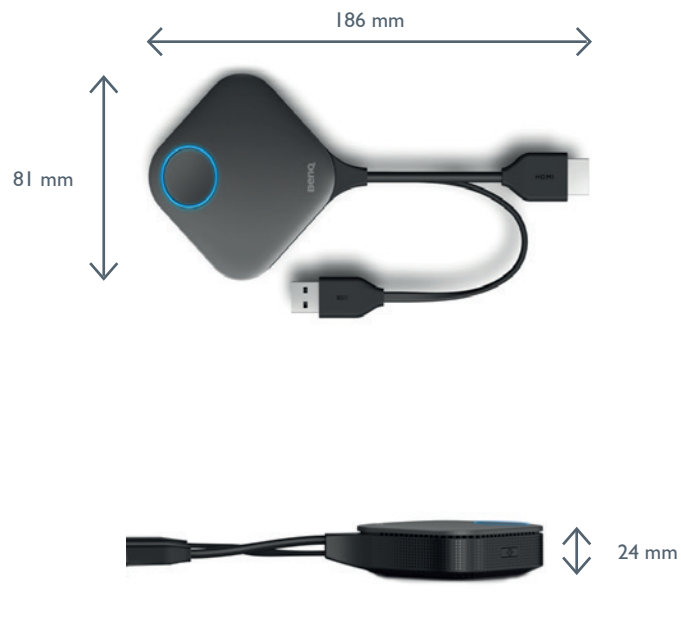

Abmessungen

Deutschland
BenQ Deutschland GmbH
Essener Straße 5
46047 Oberhausen
Deutschland
Tel.: +49 (0) 208 / 409 42-0
BenQ.de

Österreich
BenQ Deutschland GmbH
Niederlassung Österreich
Wehlstraße 27b / Stg. 2 / Top 5
1200 Wien
Tel.: +43 190 7276-0
BenQ.at

Schweiz
BenQ Deutschland GmbH
Zweigniederlassung Baden
Täferstrasse 32
5405 Baden-Dättwil
Tel.: +41 44 74399-99
BenQ.ch

©2022 BenQ Corp. Die technischen Daten können je nach Region variieren, bitte erkundigen Sie sich bei Ihrem örtlichen Händler nach den Einzelheiten. Die Eigenschaften und technischen Daten des Produkts können ohne vorherige Ankündigung geändert werden. Diese Inhalte können Firmennamen und Schutzmarken von Dritten enthalten, welche Eigentum der jeweiligen Dritten sind. Datenstand: 21/04/22/DE/AT/CH

BENQ