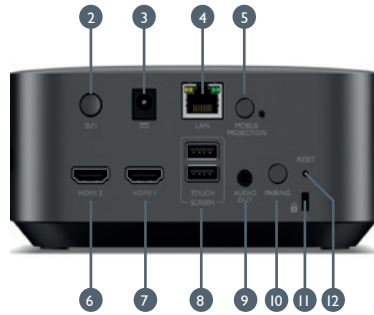

# FEATURE HIGHLIGHTS

- ECHTES PLUG & PLAY
- RÜCKKANAL FÜR TOUCH
- WIFI6 802.11 AX/AC/N
- CISCO ROOMKIT UNTERSTÜTZUNG
- ANTIBAKTERIELLES GEHÄUSE IONPURE ZERTIFIZIERT
- INTERNATIONAL ZERTIFIZIERTE VERSCHLÜSSELUNG (EAL6+ / FIPS 140-3)
- UNTERSTÜTZUNG MOBILER GERÄTE (IOS, ANDROID, CHROMEBOOK)
- DUAL DISPLAY – PARALLELE ANZEIGE VON 8 QUELLEN VERTEILT AUF ZWEI MONITORE

## Ein- und Ausgänge

- ① Standby an/aus (rot/grün/blau)
- ② Power an/aus
- ③ Power DCC 5V
- ④ RJ45
- ⑤ Mobile Projektion an/aus
- ⑥ HDMI 2 (1.4)
- ⑦ HDMI 1 (2.0)
- ⑧ USB touch back
- ⑨ Audio out
- ⑩ Pairing
- ⑪ Kensington Lock
- ⑫ Reset
- ⑬ HDMI
- ⑭ USB 3.0
- ⑮ 4 Split Modus
- ⑯ Button (LED Leuchte: rot/grün/blau)