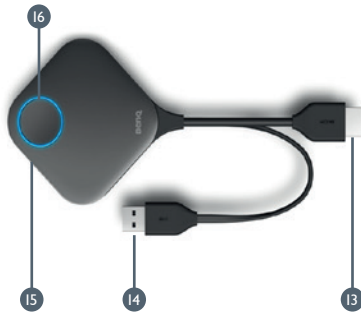

Ein- und Ausgänge

- ① Standby an/aus (rot/grün/blau)
- ② Power an/aus
- ③ Power DCC 5V
- ④ RJ45
- ⑤ Mobile Projektion an/aus
- ⑥ HDMI 2 (1.4)
- ⑦ HDMI 1 (2.0)
- ⑧ USB touch back
- ⑨ Audio out
- ⑩ Pairing
- ⑪ Kensington Lock
- ⑫ Reset
- ⑬ HDMI
- ⑭ USB 3.0
- ⑮ 4 Split Modus
- ⑯ Button (LED Leuchte: rot/grün/blau)