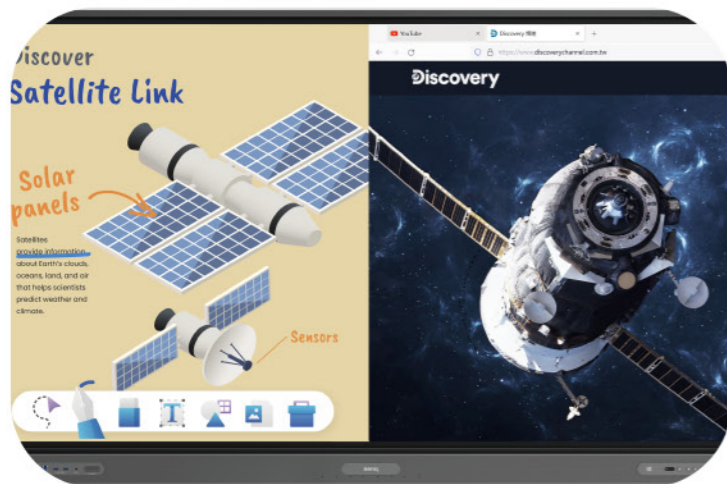

RP03 是第一款也是目前市面+上唯一符合 Eyesafe 標準的互動觸控顯示器，為眼睛提供最高規的保護。RP03 可盡量減少高能量藍光發射，減輕眼睛疲勞，同時保持生動逼真的色彩。

TÜV certified

空氣感測與淨化器

使用空氣感測與淨化器淨化 RP03 周圍的空氣，當空汙含量上升時，淨化器會自動清除雜質。

空氣品質監控

從單一儀表板集中掌控教室內的空氣品質、溫度和濕度。

TÜV certified

eyesafe
CERTIFIED

8 GB 記憶體 |
64 GB 儲存空間

探索更智慧的教學方式

卡片輕觸即登入

將卡片靠近感應區進行登入，無須輸入帳密有效避免資訊外流。您可以使用 NFC 卡、悠遊卡與一卡通存取雲端儲存空間，並在任何 BenQ 教育互動顯示器上載入個人設定。

觸控筆輕點打開白板軟體

用觸控筆輕點即可隨時開啟 EZWrite 6 白板。

不只是白板

使用 EZWrite 6 教學，這是一款功能強大的直覺式白板，內含教室工具，適合所有科目。EZWrite 6 可讓您儲存白板工作階段，以便稍後再繼續上課。

探索更智慧的教學方式

更有效率的教學

並排執行兩個應用程式，提高教學效率。一面執行 EZWrite 6 白板，另一面是瀏覽器或課程內容，全部都在一個螢幕上。

簡化班級管理

藉由 Google Classroom 整合，您可以輕鬆匯入課程資料並邀請學生使用 EZWrite Web 白板。直接從 BenQ 大屏向班級的管理平台發佈公告和家庭作業。

在任何地方加上註解

內建浮動工具可讓您在任何應用程式、網站、文件或影像上書寫。在任何連接的 Windows、Mac、iOS、iPad OS、Android 或 Chrome OS 裝置所顯示的內容上加以註解。