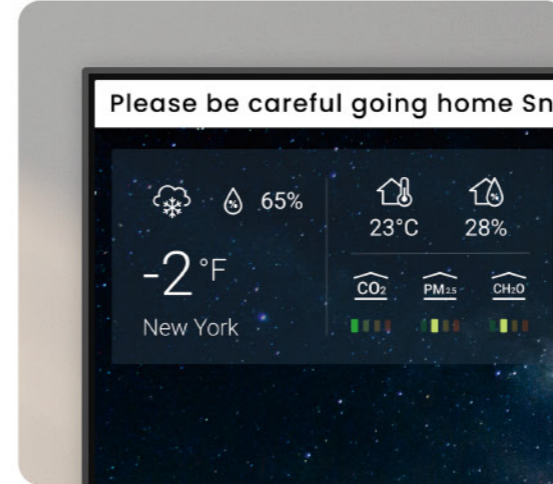

學校間的有效溝通

讓每個人隨時掌握事件、安全守則和緊急情況的最新資訊。透過 X-Sign Broadcast 向多個 BenQ 顯示器傳遞清晰有效的訊息。