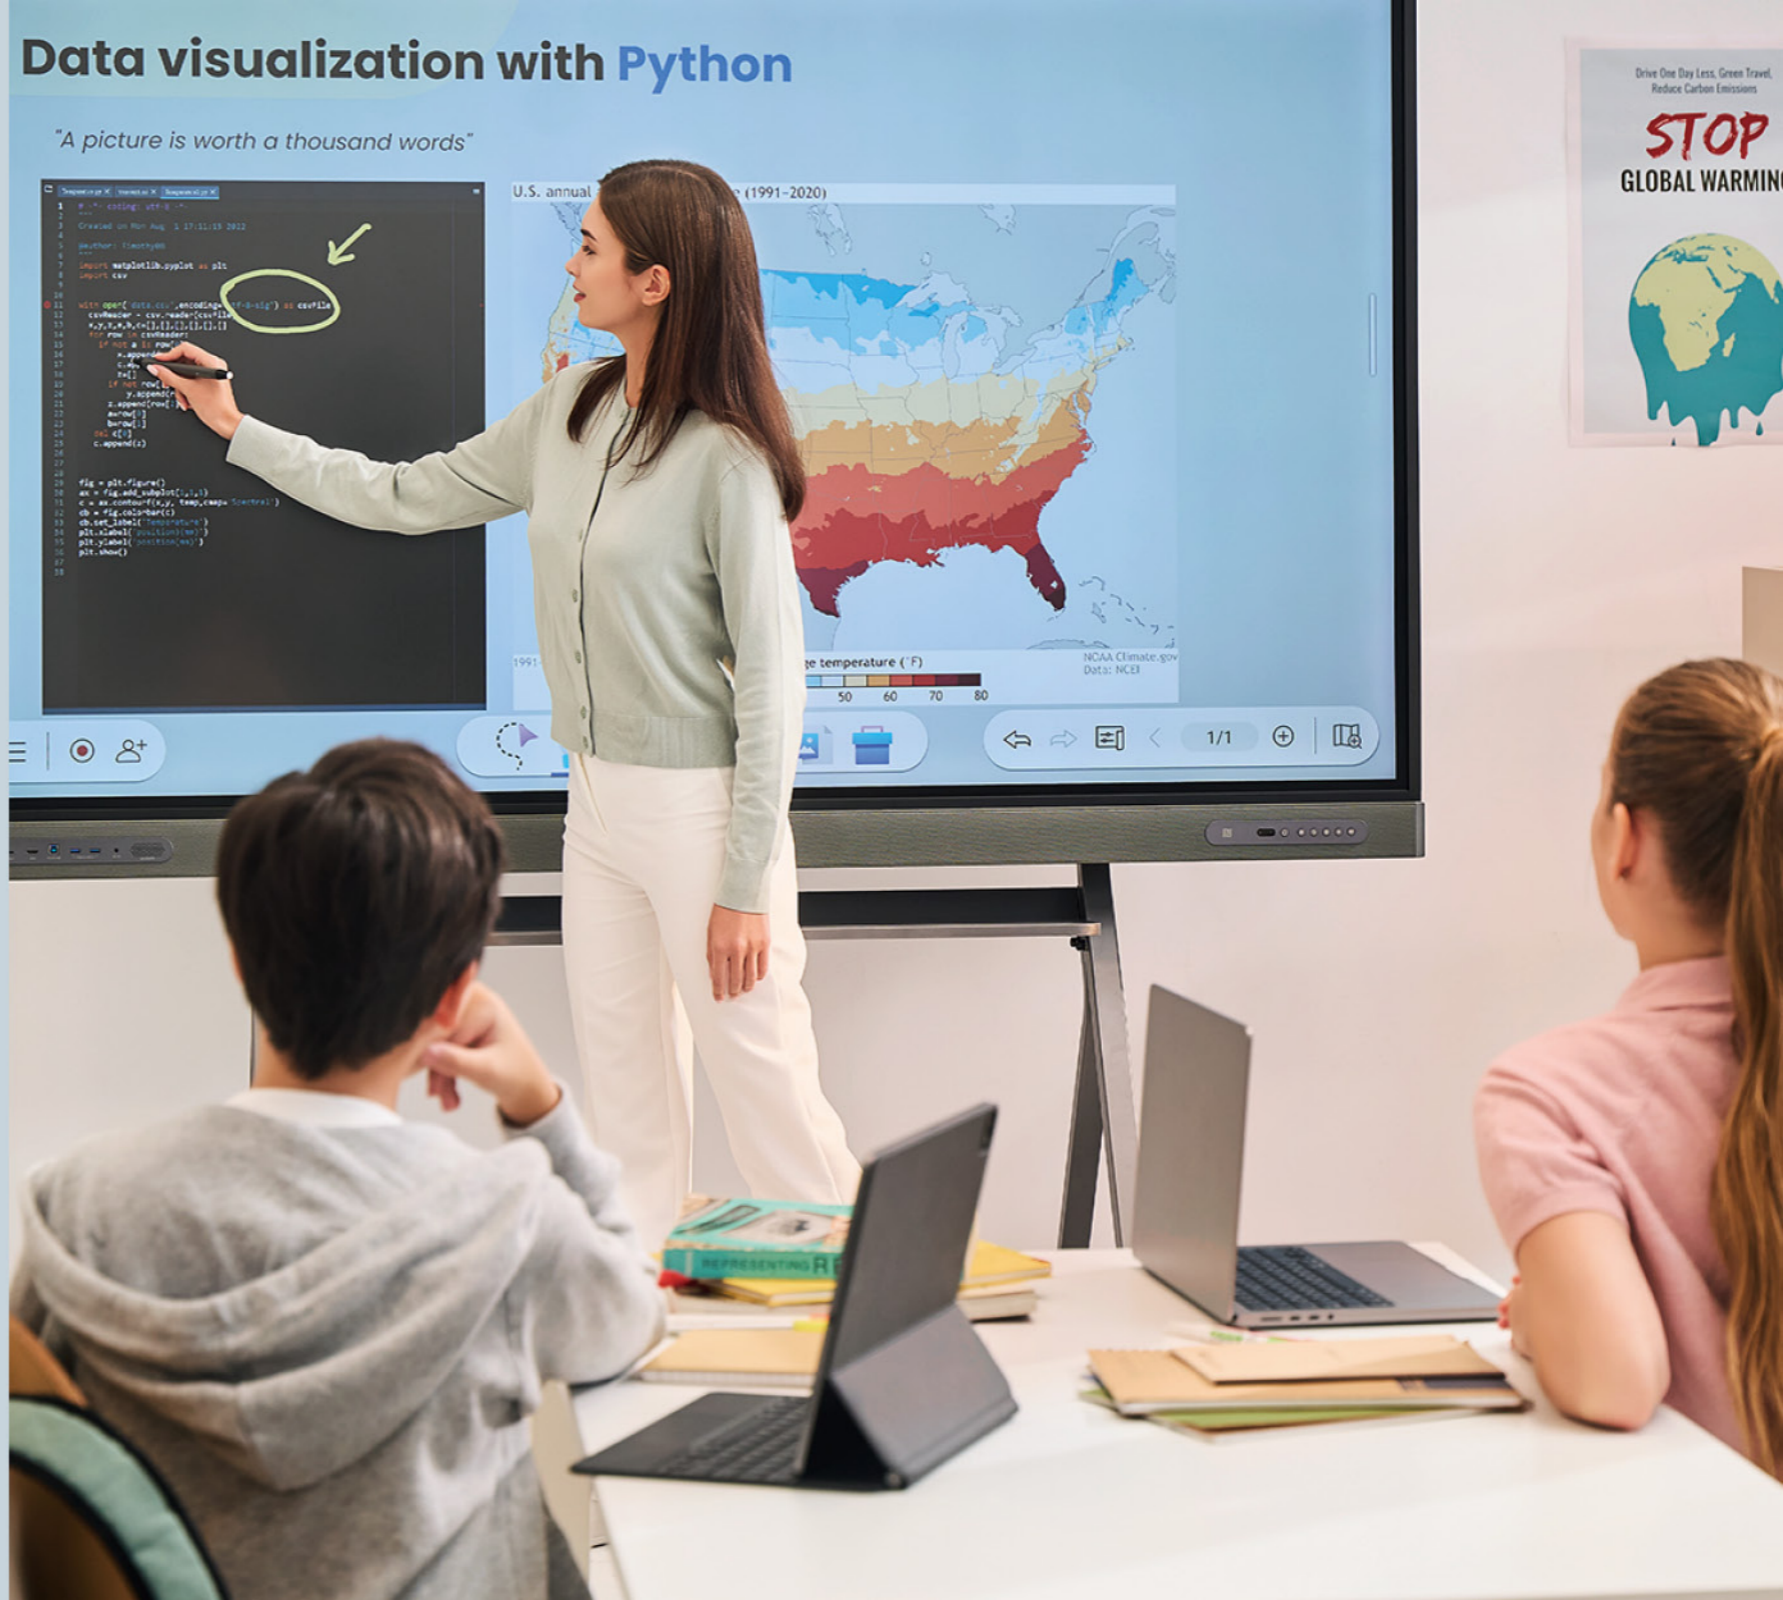

探索更智慧的教學方式

更有效率的教學

並排執行兩個應用程式，提高教學效率。一面執行 EZWrite 6 白板，另一面是瀏覽器或課程內容，全部都在一個螢幕上。

簡化班級管理

藉由 Google Classroom 整合，您可以輕鬆匯入課程資料並邀請學生使用 EZWrite Web 白板。直接從 BenQ 大屏向班級的管理平台發佈公告和家庭作業。

在任何地方加上註解

內建浮動工具可讓您在任何應用程式、網站、文件或影像上書寫。在任何連接的 Windows、Mac、iOS、iPad OS、Android 或 Chrome OS 裝置所顯示的內容上加以註解。

Data visualization with Python

"A picture is worth a thousand words"

```
1 # Importing the necessary libraries
2 import matplotlib.pyplot as plt
3
4 # Reading the data from a CSV file
5 data = pd.read_csv('data.csv')
6
7 # Selecting the columns of interest
8 data = data[['Year', 'Temperature']]
9
10 # Grouping the data by year
11 grouped_data = data.groupby('Year')
12
13 # Iterating over the grouped data
14 for year, group in grouped_data:
15     # Plotting the temperature for each year
16     plt.plot(group['Temperature'])
17     plt.title(f'U.S. annual temperature (1991-2020)')
18     plt.show()
```

更有彈性的教學體驗

提供身歷其境式課程所需的一切都在這裡。從教室中的任何位置上課，無需外接式裝置或其他軟體。

EZWrite 6 電子白板書寫軟體

學習和協作觸手可及。重新設計的 EZWrite 6 讓您毫無限制輕鬆使用白板。

支援多種檔案類型

常見各種檔案格式皆能透過 EZWrite 6 進行匯入和匯出。若希望保留編輯功能，建議選擇 IWB 格式進行儲存，即使儲存後，檔案仍可以進行進一步的編輯。

無限畫布

適合自由討論的寬敞白板空間
EZWrite 6 從來都不會有空間的問題。它提供了無邊界的畫布，您可以隨時放大和縮小。若要擴展白板，只需要繼續新增頁面即可持續進行討論。

使用遙控器和語音助理，從教室中的任何位置，使用 RP03 教學，給您更高的存取能力。

教學不間斷

利用各種教學工具鼓勵學生積極參與每堂課，讓課程變得有趣。無論您是面對面教學還是舉辦混合課程，都可以持續吸引學生，並提升他們的學習記憶保持。

實踐智慧教學的最佳工具

讓多位學生可以同時與顯示器互動進行小組作業和比賽，獲得流暢、直覺的書寫體驗。
透過 EZWrite 6 白板，您可以利用有趣的教室工具，提供更吸引人的課程。