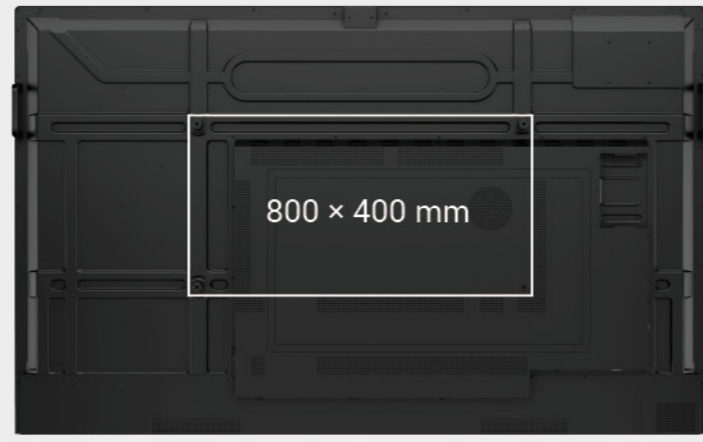

 VESA® 牆面安裝

RP6503

RP7503

RP8603

型號	RP6503	RP7503	RP8603
面板			
螢幕尺寸	65"	75"	86"
面板類型	IPS	IPS	IPS
解析度	UHD 3840 × 2160 像素	UHD 3840 × 2160 像素	UHD 3840 × 2160 像素
有效區域 (寬 × 高)	1428.5 × 803.5 公厘	1649.7 × 927.9 公厘	1895.0 × 1066.0 公厘
畫面比例	16:9	16:9	16:9
亮度 (標準)	400 nits	450 nits	450 nits
對比度 (標準)	1200:1	1200:1	1200:1
動態對比率	30,000:1	30,000:1	30,000:1
色彩深度	10-bit	10-bit	10-bit
反應時間	8 ms	8 ms	8 ms
色域	72% NTSC	72% NTSC	72% NTSC
操作時間	18 小時 / 7 天	18 小時 / 7 天	18 小時 / 7 天
背光壽命 (標準)	50,000 小時	50,000 小時	50,000 小時
使用方向	橫向	橫向	橫向
玻璃			
硬度		9H 鋼化	
抗菌塗層		奈米銀離子	
防眩光塗層		Yes	
觸控螢幕			
觸控技術		紅外線觸控	
觸控點		達到 40	
反應時間		< 10 ms	
系統			
CPU		A73 × 4 + A53 × 4	
GPU		G52 MP8	
記憶體 儲存空間		8GB 64GB	
作業系統		Android 11.0	