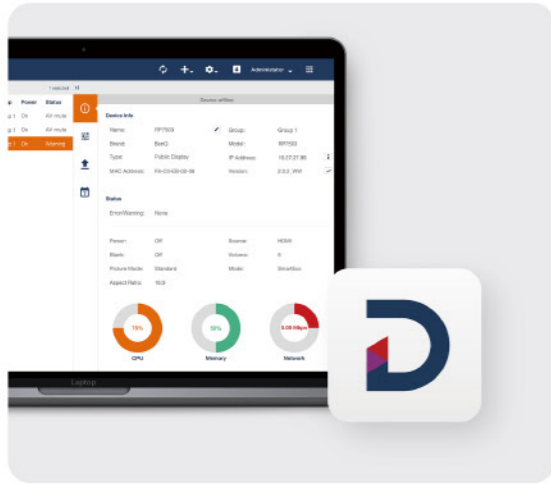

Dolby
AUDIO

身歷其境的影音 效果

RP03 是市面上唯一內建 Dolby Digital Plus 音效
2 x 16 W 喇叭的互動觸控顯示器，搭配上重低音
喇叭與清晰的 4K UHD 影像，讓上課過程的視覺
與聽覺舒適美好。

BenQ

教學不間斷

哪裡都能「教」

使用 EZWrite 6 在任何遠距學習環境中進行授課。與在不同位置的學生們在同一張白板上互動。

哪裡都能「學」

隨時準備在家學習或邀請遠端演講者。透過電腦或 InstaShare 無線螢幕分享解決方案，與 Zoom、Teams 和 Google Meet 等主流視訊會議軟體相容。

專用連接埠隨插即用

在 RPO3 上以班級形式教導從家中加入或參與遠距活動的學生，並具有攝影機專用的連接埠。

IT 和管理員人員 的工具

BenQ 教育互動顯示器讓顯示器管理變得簡單，因此
您可以專注於重要事項。

IT 和管理員人員的工具

裝置分析

取得所有 BenQ 裝置的詳細分析，以提高操作效率。透過可自訂的報告，您可以輕鬆監控每日使用情況，並依樓層、年級或建築物來分組顯示器。

簡化帳戶管理

使用貴校的帳戶憑證登入 BenQ 教育互動顯示器並存取所有 BenQ 服務。連線至 Azure Active Directory 並啟用帳戶同步處理來簡化帳戶管理。

學校間的有效溝通

讓每個人隨時掌握事件、安全守則和緊急情況的最新資訊。透過 X-Sign Broadcast 向多個 BenQ 顯示器傳遞清晰有效的訊息。