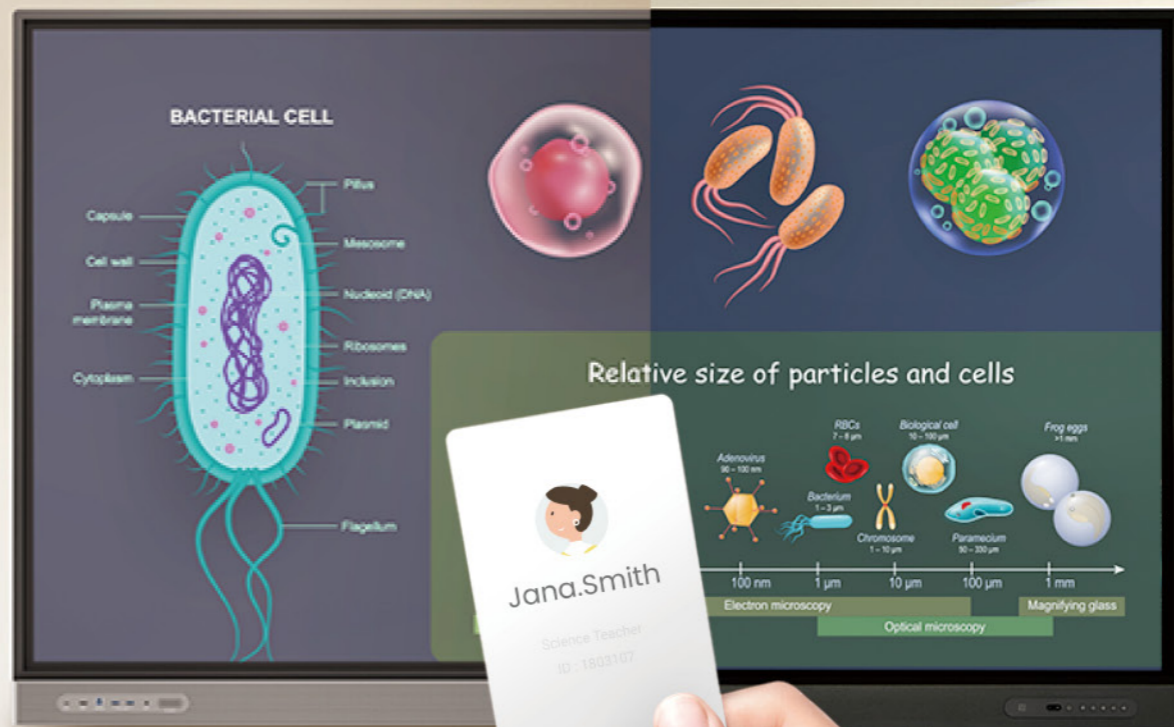

RP03 是第一款也是目前市面+上唯一符合 Eyesafe 標準的互動觸控顯示器，為眼睛提供最高規的保護。RP03 可盡量減少高能量藍光發射，減輕眼睛疲勞，同時保持生動逼真的色彩。

TÜV certified

空氣感測與淨化器

使用空氣感測與淨化器淨化 RP03 周圍的空氣，當空汙含量上升時，淨化器會自動清除雜質。

空氣品質監控

從單一儀表板集中掌控教室內的空氣品質、溫度和濕度。

TÜV certified

eyesafe
CERTIFIED

Eyesafe certified

不閃屏

低藍光

防眩光

探索更智慧的 教學方式

只需輕碰一下，即可獲得您所需的所有課堂工具，讓
您有信心地教學。

一鍵登入

8 核心 |
比上一代快 2 倍

8 GB 記憶體 |
64 GB 儲存空間

探索更智慧的教學方式

卡片輕觸即登入

將卡片靠近感應區進行登入，無須輸入帳密有效避免資訊外流。您可以使用 NFC 卡、悠遊卡與一卡通存取雲端儲存空間，並在任何 BenQ 教育互動顯示器上載入個人設定。

觸控筆輕點打開白板軟體

用觸控筆輕點即可隨時開啟 EZWrite 6 白板。

不只是白板

使用 EZWrite 6 教學，這是一款功能強大的直覺式白板，內含教室工具，適合所有科目。EZWrite 6 可讓您儲存白板工作階段，以便稍後再繼續上課。

探索更智慧的教學方式

更有效率的教學

並排執行兩個應用程式，提高教學效率。一面執行 EZWrite 6 白板，另一面是瀏覽器或課程內容，全部都在一個螢幕上。

簡化班級管理

藉由 Google Classroom 整合，您可以輕鬆匯入課程資料並邀請學生使用 EZWrite Web 白板。直接從 BenQ 大屏向班級的管理平台發佈公告和家庭作業。

在任何地方加上註解

內建浮動工具可讓您在任何應用程式、網站、文件或影像上書寫。在任何連接的 Windows、Mac、iOS、iPad OS、Android 或 Chrome OS 裝置所顯示的內容上加以註解。