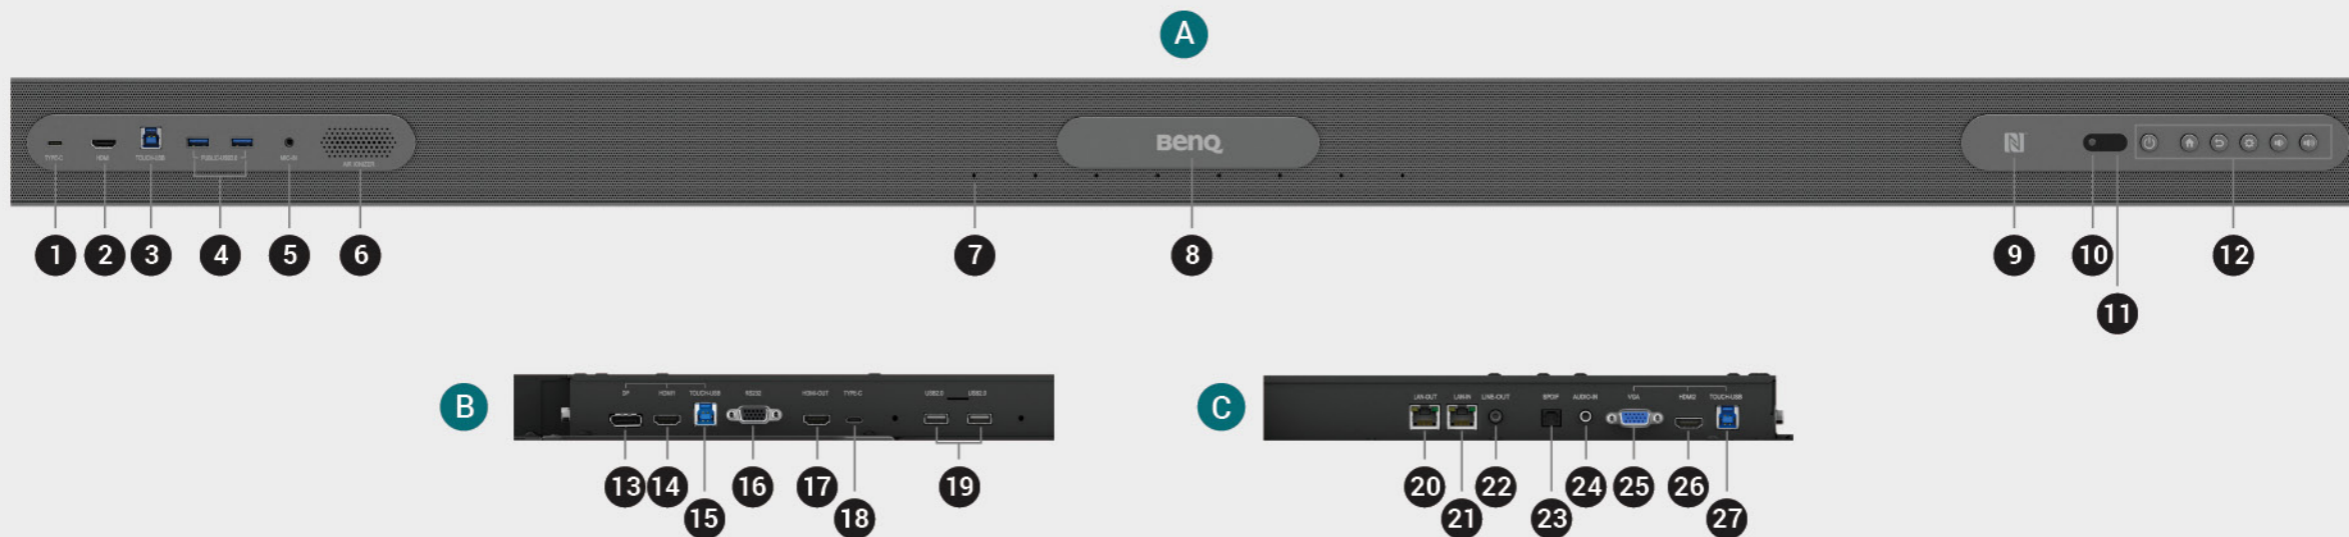

A : 正面

1. USB Type-C	7. 8 陣列麥克風
2. HDMI	8. 距離感應器
3. USB Type-B (觸控專用)	9. NFC 感應器
4. USB 3.0	10. 周圍環境光感應器
5. 3.5 mm 麥克風輸入	11. 紅外線遙控器接收器
6. 空氣淨化器	12. 前置按鈕

B : 側邊

13. DisplayPort	17. HDMI 輸出
14. HDMI	18. USB Type-C
15. USB Type-B (觸控專用)	19. USB 2.0
16. RS-232	

C : 按鈕

20. Gigabit 乙太網路	24. 3.5 mm 音訊輸入
21. Gigabit 乙太網路	25. VGA
22. 3.5 mm 音訊輸出	26. HDMI
23. S/PDIF 輸出	27. USB Type-B (觸控專用)