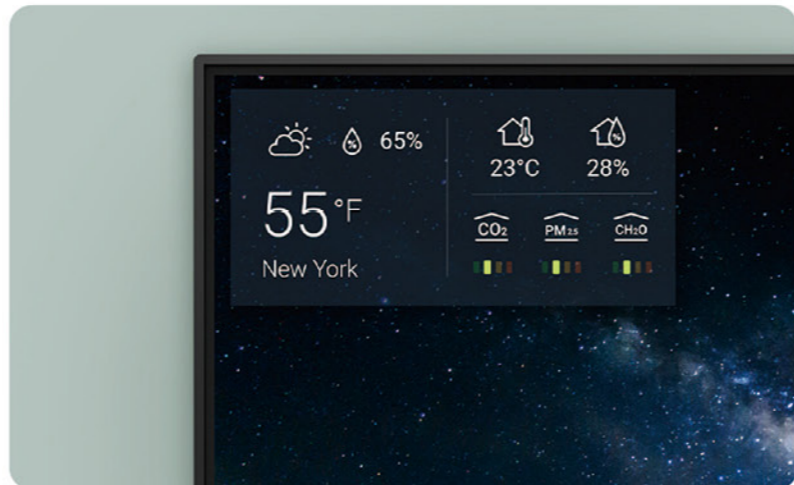

專為學習環境 打造的健康護盾

提供教室強化保護，讓師生無慮的投入授課與學習。

專為學習環境打造的健康護盾

全方位保護

公用的表面可能會成為病菌的潛在載體。RP03 隨附抗菌觸控筆和遙控器，提供更強效的保護。

呼吸新鮮空氣

室內空氣品質不佳對學生的健康和表現會造成負面影響。我們的獨家內建空氣品質感應器可讓您監控教室中的 CO₂、PM_{2.5} 以及甲醛濃度，讓您相應地調節氣流。

最高規的護眼方案

RP03 是第一款也是目前市面+上唯一符合 Eyesafe 標準的互動觸控顯示器，為眼睛提供最高規的保護。RP03 可盡量減少高能量藍光發射，減輕眼睛疲勞，同時保持生動逼真的色彩。

TÜV certified

空氣感測與淨化器

使用空氣感測與淨化器淨化 RP03 周圍的空氣，當空汙含量上升時，淨化器會自動清除雜質。

空氣品質監控

從單一儀表板集中掌控教室內的空氣品質、溫度和濕度。

TÜV certified

eyesafe
CERTIFIED