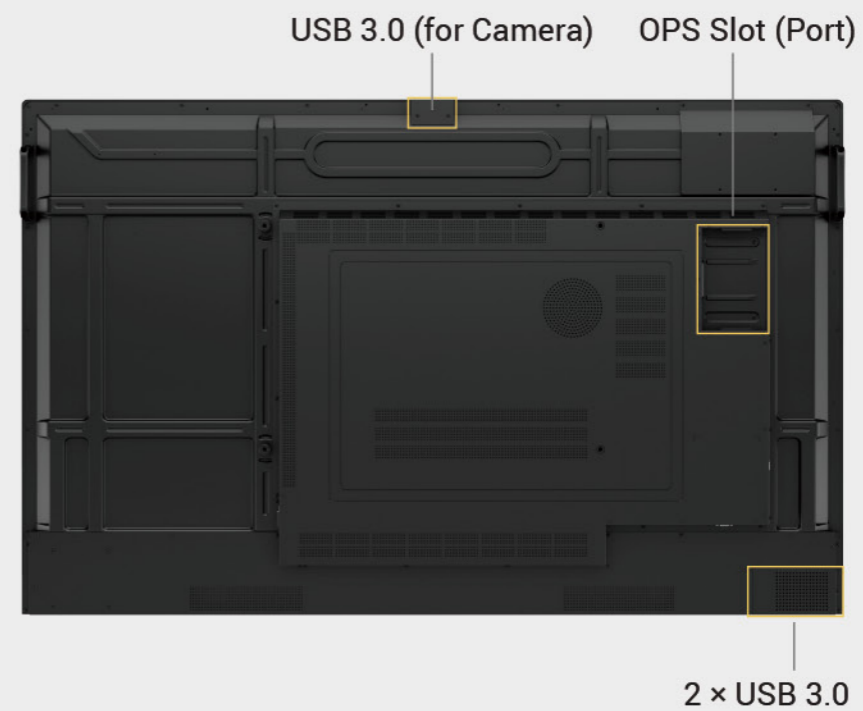

尺寸 (寬 x 高 x 深)

RP6503 | 1489.3 × 934.3 × 121.5 mm (58.6 × 36.8 × 4.8 inch)
RP7503 | 1717.1 × 1065.3 × 121.7 mm (67.6 × 41.5 × 4.8 inch)
RP8603 | 1962.4 × 1203.4 × 121.5 mm (77.3 × 47.4 × 4.8 inch)