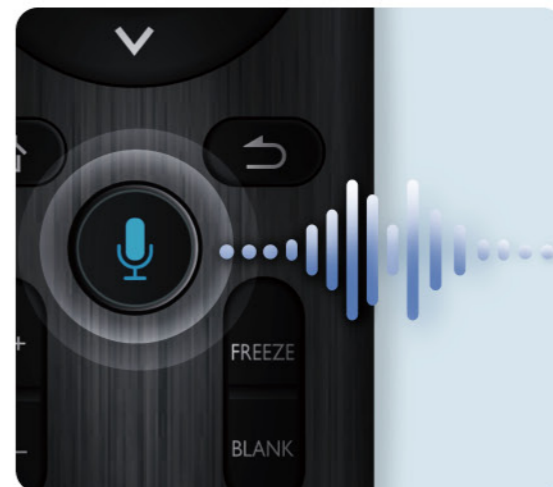

更有彈性的教學體驗

開機桌面 第一眼就取得檔案

點一下！開始使用白板並進行畫面分享，還可以快速存取 RP03 中的檔案。

教室內任何地方都聽得清楚

內建 8 個陣列式麥克風，具有迴音消除機制與降噪功能，確保全班師生在上課時都能清楚聽見教學內容。

快速簡便的連線

RP03 配有前置連接埠。無論是要串接其他顯示設備，或是需要充電，都能快速滿足各式教學連接需求。

語音助理

使用遙控器和語音助理，從教室中的任何位置，使用 RP03 教學，給您更高的存取能力。

教學不間斷

利用各種教學工具鼓勵學生積極參與每堂課，讓課程變得有趣。無論您是面對面教學還是舉辦混合課程，都可以持續吸引學生，並提升他們的學習記憶保持。

實踐智慧教學的最佳工具

讓多位學生可以同時與顯示器互動進行小組作業和比賽，獲得流暢、直覺的書寫體驗。
透過 EZWrite 6 白板，您可以利用有趣的教室工具，提供更吸引人的課程。

多達 40 個接觸點

RP03 可接收到最多 40 個接觸點，讓每個人同時在顯示器上互動。

自然書寫

玻璃與面板之間的零間隙使得在 RP03 上書寫跟在紙張上一樣平滑。

IR+ 紅外線多點觸控

精細的 IR+ 觸控可實現任何 BenQ 教育互動顯示器最精確的書寫體驗。

從學生的座位上參與

讓學生在座位上就能參與授課。學生可以使用 InstaShare 2 同時將螢幕投放到 BenQ 教育互動觸控顯示器上。您也可以使用 Kahoot! 與班上學生玩遊戲，增添樂趣元素。