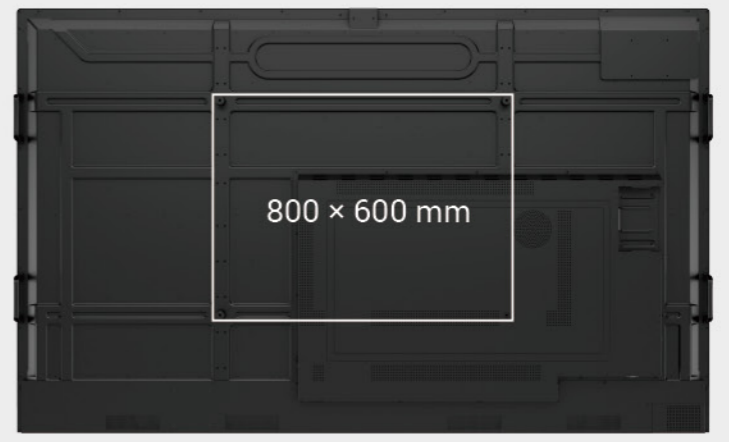

 VESA® 牆面安裝

RP6503

RP7503

RP8603

型號	RP6503	RP7503	RP8603
面板			
螢幕尺寸	65"	75"	86"
面板類型	IPS	IPS	IPS
解析度	UHD 3840 × 2160 像素	UHD 3840 × 2160 像素	UHD 3840 × 2160 像素
有效區域 (寬 × 高)	1428.5 × 803.5 公厘	1649.7 × 927.9 公厘	1895.0 × 1066.0 公厘
畫面比例	16:9	16:9	16:9
亮度 (標準)	400 nits	450 nits	450 nits
對比度 (標準)	1200:1	1200:1	1200:1
動態對比率	30,000:1	30,000:1	30,000:1
色彩深度	10-bit	10-bit	10-bit
反應時間	8 ms	8 ms	8 ms
色域	72% NTSC	72% NTSC	72% NTSC
操作時間	18 小時 / 7 天	18 小時 / 7 天	18 小時 / 7 天
背光壽命 (標準)	50,000 小時	50,000 小時	50,000 小時
使用方向	橫向	橫向	橫向
玻璃			
硬度		9H 鋼化	
抗菌塗層		奈米銀離子	
防眩光塗層		Yes	
觸控螢幕			
觸控技術		紅外線觸控	
觸控點		達到 40	
反應時間		< 10 ms	
系統			
CPU		A73 × 4 + A53 × 4	
GPU		G52 MP8	
記憶體 儲存空間		8GB 64GB	
作業系統		Android 11.0	