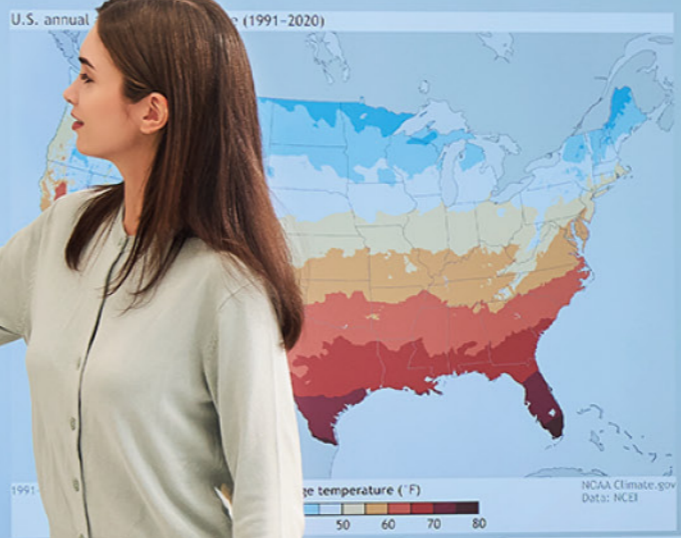

探索更智慧的教學方式

更有效率的教學

並排執行兩個應用程式，提高教學效率。一面執行 EZWrite 6 白板，另一面是瀏覽器或課程內容，全部都在一個螢幕上。

簡化班級管理

藉由 Google Classroom 整合，您可以輕鬆匯入課程資料並邀請學生使用 EZWrite Web 白板。直接從 BenQ 大屏向班級的管理平台發佈公告和家庭作業。

在任何地方加上註解

內建浮動工具可讓您在任何應用程式、網站、文件或影像上書寫。在任何連接的 Windows、Mac、iOS、iPad OS、Android 或 Chrome OS 裝置所顯示的內容上加以註解。

Data visualization with Python

"A picture is worth a thousand words"

```
1 # Importing the necessary libraries
2 import matplotlib.pyplot as plt
3
4 # Reading the data from a CSV file
5 data = pd.read_csv('data.csv')
6
7 # Selecting the columns of interest
8 data = data[['Year', 'Temperature']]
9
10 # Grouping the data by year
11 grouped_data = data.groupby('Year')
12
13 # Iterating over the grouped data
14 for year, group in grouped_data:
15     # Plotting the temperature for each year
16     plt.plot(group['Temperature'])
17     plt.title(f'U.S. annual temperature (1991-2020)')
18     plt.show()
```