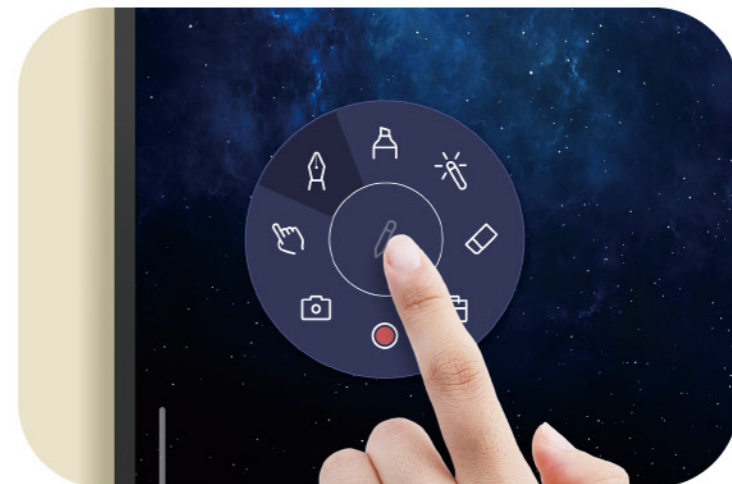

8 GB 記憶體 |
64 GB 儲存空間

探索更智慧的教學方式

卡片輕觸即登入

將卡片靠近感應區進行登入，無須輸入帳密有效避免資訊外流。您可以使用 NFC 卡、悠遊卡與一卡通存取雲端儲存空間，並在任何 BenQ 教育互動顯示器上載入個人設定。

觸控筆輕點打開白板軟體

用觸控筆輕點即可隨時開啟 EZWrite 6 白板。

不只是白板

使用 EZWrite 6 教學，這是一款功能強大的直覺式白板，內含教室工具，適合所有科目。EZWrite 6 可讓您儲存白板工作階段，以便稍後再繼續上課。

探索更智慧的教學方式

更有效率的教學

並排執行兩個應用程式，提高教學效率。一面執行 EZWrite 6 白板，另一面是瀏覽器或課程內容，全部都在一個螢幕上。

簡化班級管理

藉由 Google Classroom 整合，您可以輕鬆匯入課程資料並邀請學生使用 EZWrite Web 白板。直接從 BenQ 大屏向班級的管理平台發佈公告和家庭作業。

在任何地方加上註解

內建浮動工具可讓您在任何應用程式、網站、文件或影像上書寫。在任何連接的 Windows、Mac、iOS、iPad OS、Android 或 Chrome OS 裝置所顯示的內容上加以註解。