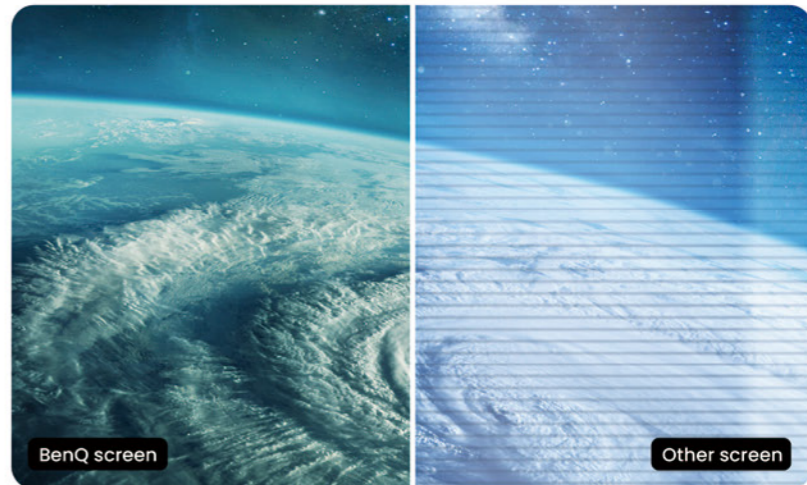

專為學習環境 打造的健康護盾

提供教室強化保護，讓師生無慮的投入授課與學習。

專為學習環境打造的健康護盾

全方位保護

公用的表面可能會成為病菌的潛在載體。RP03 隨附抗菌觸控筆和遙控器，提供更強效的保護。

呼吸新鮮空氣

室內空氣品質不佳對學生的健康和表現會造成負面影響。我們的獨家內建空氣品質感應器可讓您監控教室中的 CO₂、PM_{2.5} 以及甲醛濃度，讓您相應地調節氣流。

最高規的護眼方案

RP03 是第一款也是目前市面+上唯一符合 Eyesafe 標準的互動觸控顯示器，為眼睛提供最高規的保護。RP03 可盡量減少高能量藍光發射，減輕眼睛疲勞，同時保持生動逼真的色彩。

TÜV certified

空氣感測與淨化器

使用空氣感測與淨化器淨化 RP03 周圍的空氣，當空汙含量上升時，淨化器會自動清除雜質。

空氣品質監控

從單一儀表板集中掌控教室內的空氣品質、溫度和濕度。

TÜV certified

eyesafe
CERTIFIED