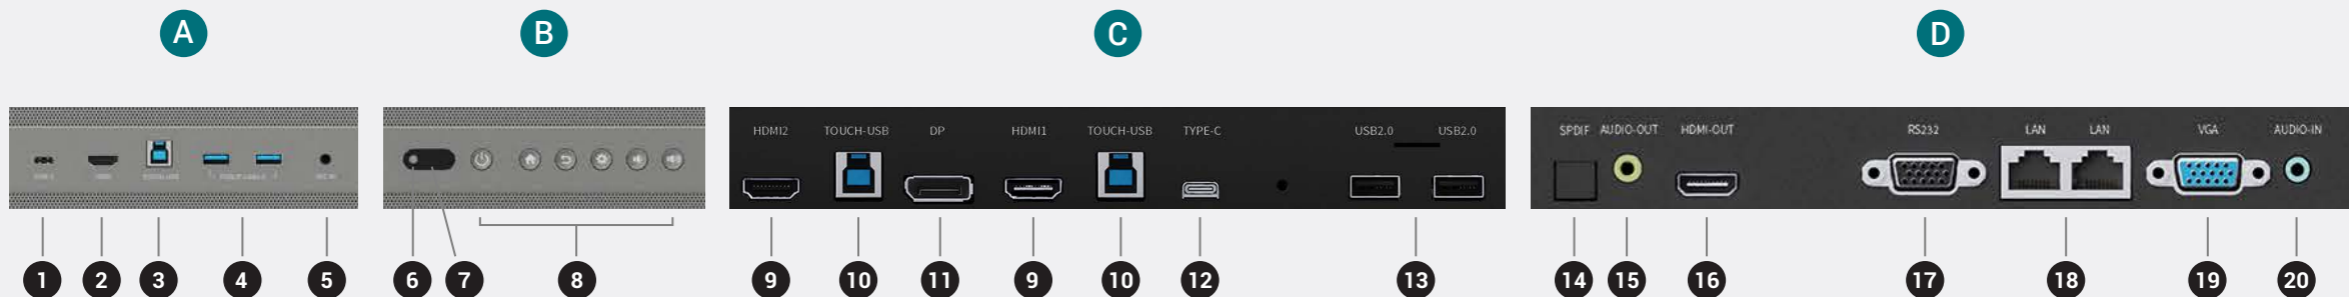

### 尺寸 (寬 x 高 x 深)

RM6503A | 1489.3 × 934.3 × 121.7 mm

RM7503A | 1717.1 × 1065.3 × 121.8 mm

RM8603A | 1962.4 × 1203.4 × 121.7 mm

A. 左前 \_\_\_\_\_

1. USB Type-C
2. HDMI
3. USB Type-B(觸控專用)
4. USB 3.0
5. 3.5 mm 麥克風輸入