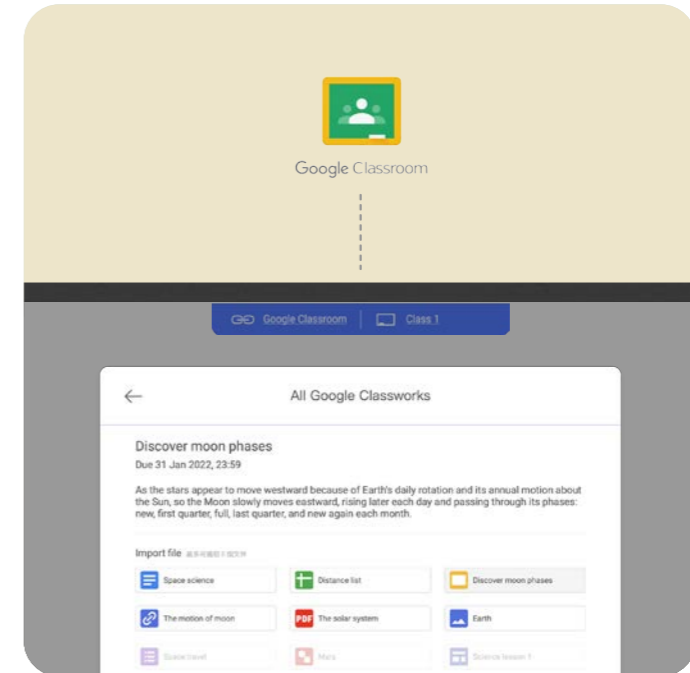

簡化班級管理

藉由 Google Classroom 整合，您可以輕鬆匯入課程資料並邀請學生使用 EZWrite Web 白板。直接從 BenQ 大屏向班級的管理平台發佈公告和家庭作業。