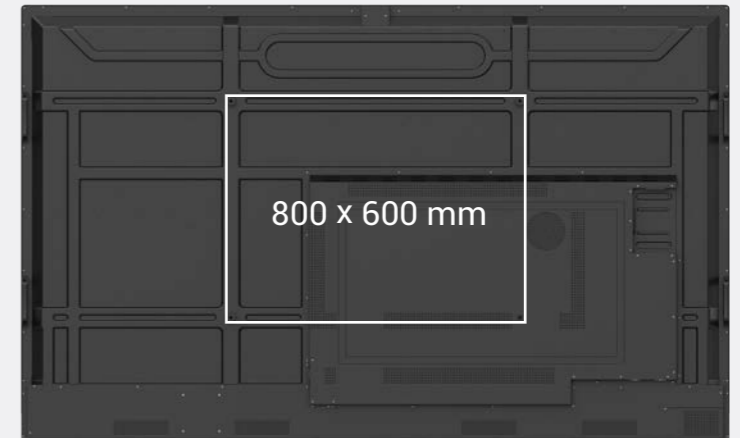

 VESA® 牆面安裝

RM6503A

RM7503A

RM8603A

型號	RM6503A	RM7503A	RM8603A
<b>面板</b>			
螢幕尺寸	65"	75"	86"
解析度	UHD 3840 × 2160 像素	UHD 3840 × 2160 像素	UHD 3840 × 2160 像素
畫面比例	16:9	16:9	16:9
亮度 (標準)	400 nits	450 nits	450 nits
對比度 (標準)	1200:1	1200:1	1200:1
動態對比率	30,000:1	30,000:1	30,000:1
色彩深度	10-bit	10-bit	10-bit
反應時間	8 ms	8 ms	8 ms
色域	72% NTSC	72% NTSC	72% NTSC
操作時間	18 小時 / 7 天	18 小時 / 7 天	18 小時 / 7 天
背光壽命 (標準)	50,000 小時	50,000 小時	50,000 小時
使用方向	橫向	橫向	橫向
<b>玻璃</b>			
硬度		9H 鋼化	
抗菌塗層		奈米銀離子	
防眩光塗層		Yes	
<b>觸控螢幕</b>			
觸控點		達到 40	
反應時間		< 10 ms	
<b>平台系統</b>			
CPU		八核心	
記憶體   儲存空間		8GB   32GB	
作業系統		Android 11.0	