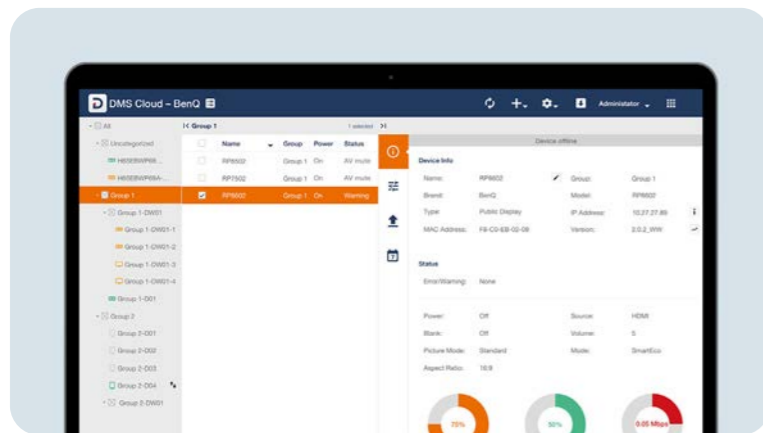

專為IT和管理人員設計

集中設備管理和分析

在單一儀表板上輕鬆監控和分析所有 BenQ 裝置的狀態。遠端管理顯示器、應用程式和 OTA 更新，達到最大的便利性。