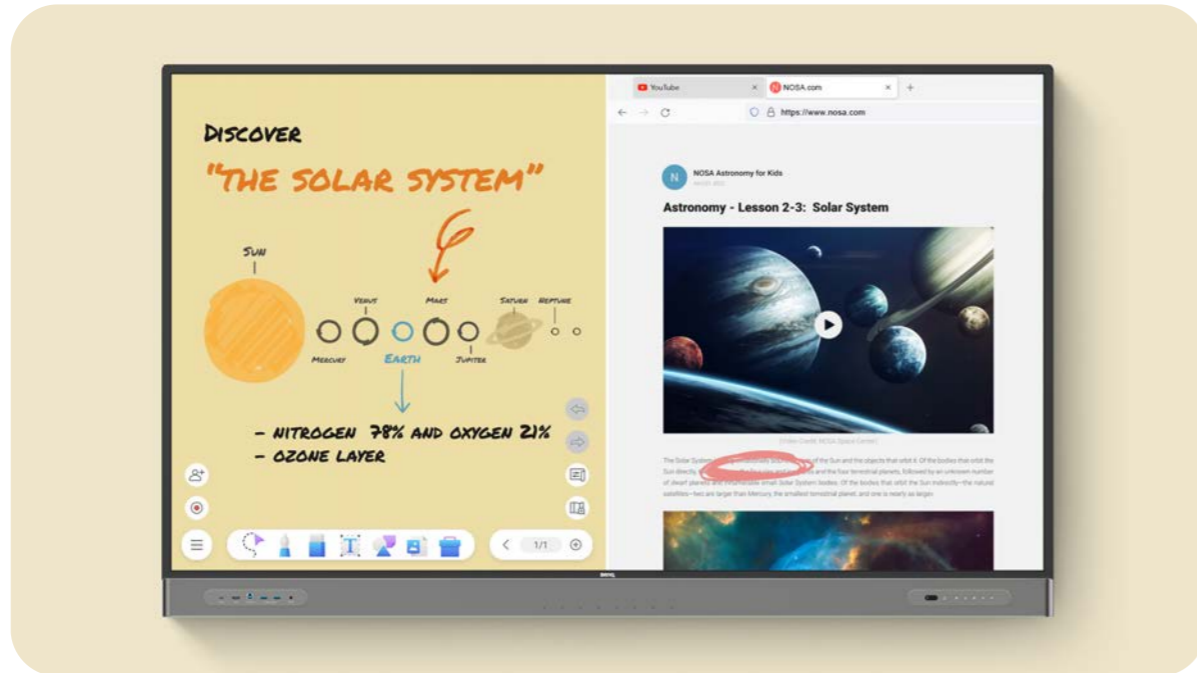

按照您習慣的方式進行教學

不只是白板

使用 EZWrite 進行教學，這是功能強大的直覺式白板，其中包含適用於所有科目的課堂工具。EZWrite 6 可儲存可編輯檔案，以便未來教學。