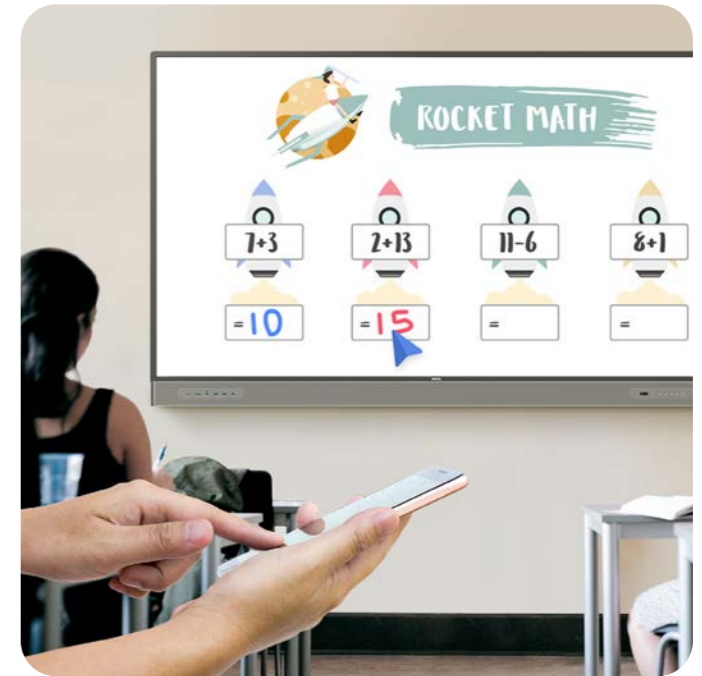

## 簡化班級管理

藉由 Google Classroom 整合，您可以輕鬆匯入課程資料並邀請學生使用 EZWrite Web 白板。直接從 BenQ 大屏向班級的管理平台發佈公告和家庭作業。

## 隨處劃記

內建浮動工具可供教師在任何應用程式、網站、文件或影像上書寫。對任何連接的 Windows、Mac、iOS、iPad OS、Android 或 Chrome OS 裝置上顯示的內容進行註解。

## 教學不受限

在教室的任何地方善用教學的彈性。使用 InstaShare 2，您可以將筆記型電腦、平板電腦或智慧型手機螢幕輕鬆分享到 BenQ 大屏。直接從大屏上控制您的裝置，完全不需要來回切換即可瀏覽課程教材。

## 控管整個班級

將您的個人裝置轉換成可在教室的任何地方從遠端控制的教學裝置。管理螢幕共用工作階段、瀏覽 BenQ 大屏、調整音量、使用語音助理，並且在大屏上使用任何應用程式。