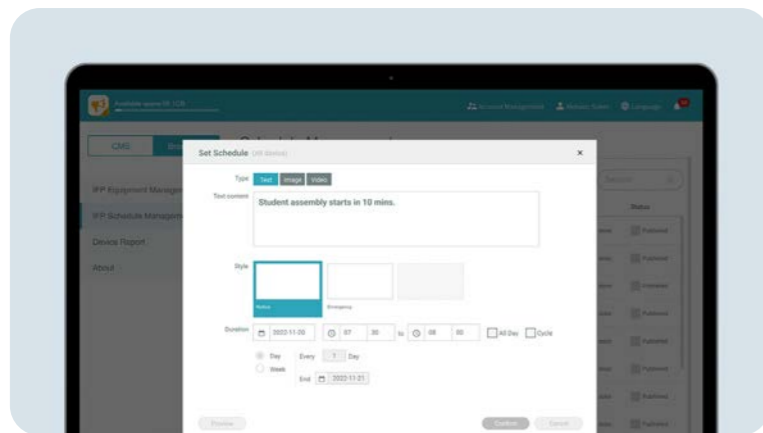

更即時的校園資訊傳遞

讓每個人收到最新的事件、安全協定和緊急情況通知。使用 X-Sign 智慧校園廣播系統可讓訊息清楚且快速的傳遞到多台 BenQ 大屏上。