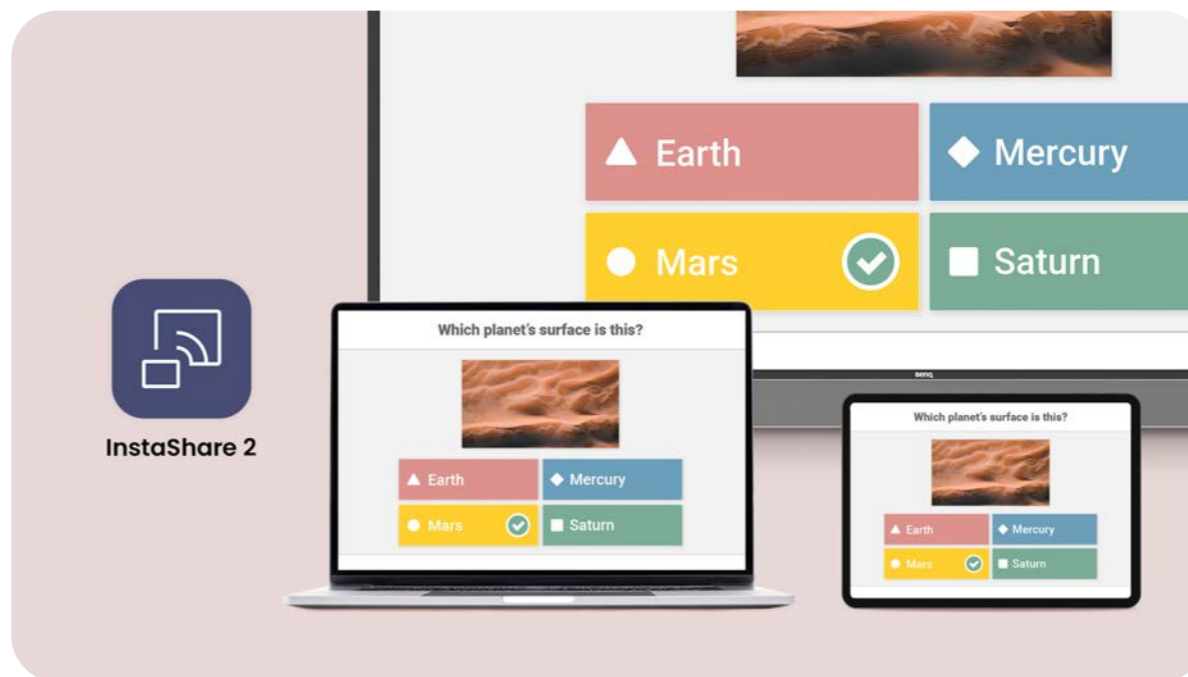

# 學習體驗空前有趣

## BenQ 大屏增進互動參與

4K UHD RM03A 提供流暢直覺的書寫體驗，多名學生隨時都可以操作 BenQ 大屏進行互動。使用 EZWrite 6 白板，您可以運用許多有趣的數位工具來提供更有吸引力的課程。

40 個觸控點

精密紅外線觸控技術

教學多元工具

## 在座位上也能學得不亦樂乎

學生坐在各自的座位上即可同時參與。使用 InstaShare 2，學生可以同時將各自的畫面投影到 BenQ 大屏。您也可以使用 Kahoot! 進行課堂遊戲來提高趣味。

## 任何地方都能『教』

使用 EZWrite 雲端白板在任何遠端學習環境中授課。透過同一個白板即時與不同地點的學生互動。