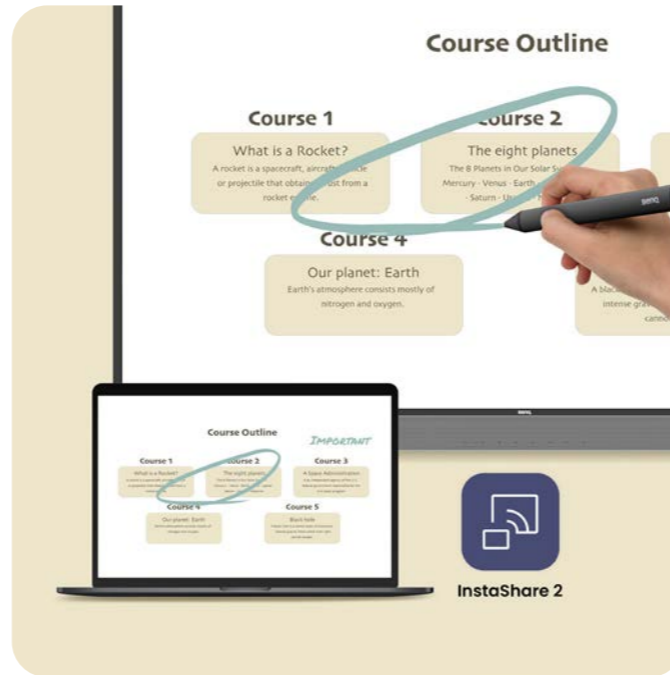

## 不只是白板

使用 EZWrite 進行教學，這是功能強大的直覺式白板，其中包含適用於所有科目的課堂工具。EZWrite 6 可儲存可編輯檔案，以便未來教學。

## 簡化班級管理

藉由 Google Classroom 整合，您可以輕鬆匯入課程資料並邀請學生使用 EZWrite Web 白板。直接從 BenQ 大屏向班級的管理平台發佈公告和家庭作業。

# 按照您習慣的方式進行教學

## 隨處劃記

內建浮動工具可供教師在任何應用程式、網站、文件或影像上書寫。對任何連接的 Windows、Mac、iOS、iPad OS、Android 或 Chrome OS 裝置上顯示的內容進行註解。