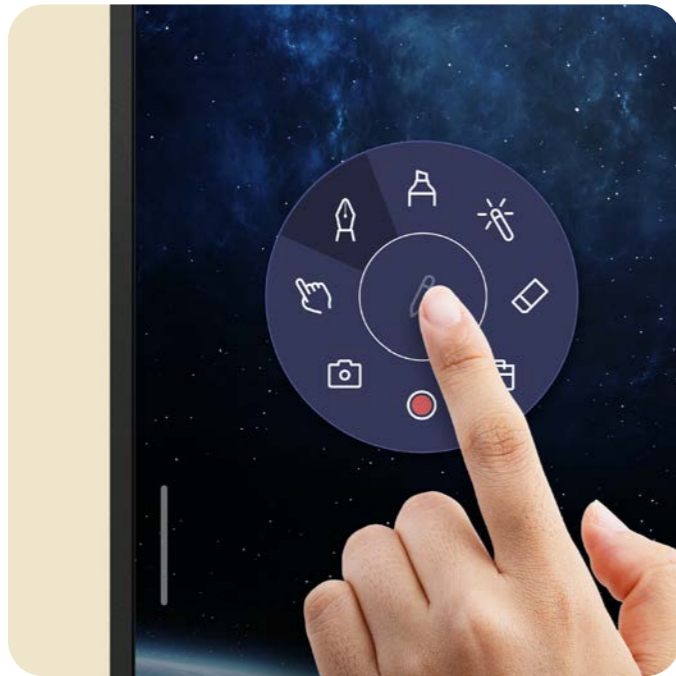

按照您習慣的方式進行教學

隨處劃記

內建浮動工具可供教師在任何應用程式、網站、文件或影像上書寫。對任何連接的 Windows、Mac、iOS、iPad OS、Android 或 Chrome OS 裝置上顯示的內容進行註解。