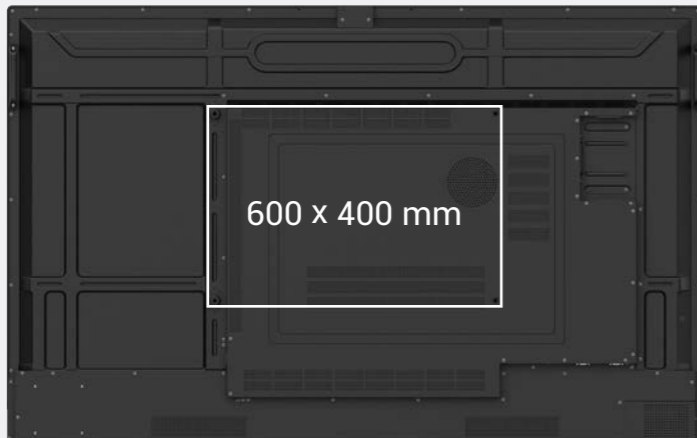

### 尺寸 (寬 x 高 x 深)

RM6503A | 1489.3 × 934.3 × 121.7 mm

RM7503A | 1717.1 × 1065.3 × 121.8 mm

RM8603A | 1962.4 × 1203.4 × 121.7 mm

A. 左前 \_\_\_\_\_

1. USB Type-C
2. HDMI
3. USB Type-B(觸控專用)
4. USB 3.0
5. 3.5 mm 麥克風輸入

 VESA® 牆面安裝

RM6503A

RM7503A

RM8603A

型號	RM6503A	RM7503A	RM8603A
<b>面板</b>			
螢幕尺寸	65"	75"	86"
解析度	UHD 3840 × 2160 像素	UHD 3840 × 2160 像素	UHD 3840 × 2160 像素
畫面比例	16:9	16:9	16:9
亮度 (標準)	400 nits	450 nits	450 nits
對比度 (標準)	1200:1	1200:1	1200:1
動態對比率	30,000:1	30,000:1	30,000:1
色彩深度	10-bit	10-bit	10-bit
反應時間	8 ms	8 ms	8 ms
色域	72% NTSC	72% NTSC	72% NTSC
操作時間	18 小時 / 7 天	18 小時 / 7 天	18 小時 / 7 天
背光壽命 (標準)	50,000 小時	50,000 小時	50,000 小時
使用方向	橫向	橫向	橫向
<b>玻璃</b>			
硬度		9H 鋼化	
抗菌塗層		奈米銀離子	
防眩光塗層		Yes	
<b>觸控螢幕</b>			
觸控點		達到 40	
反應時間		< 10 ms	
<b>平台系統</b>			
CPU		八核心	
記憶體   儲存空間		8GB   32GB	
作業系統		Android 11.0	