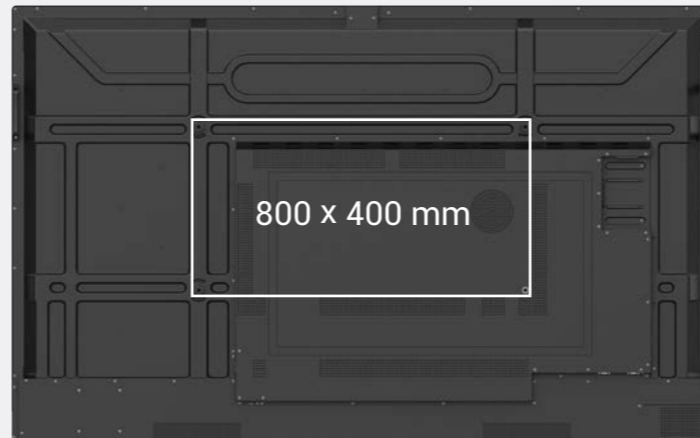

### 尺寸 (寬 x 高 x 深)

RM6503A | 1489.3 × 934.3 × 121.7 mm

RM7503A | 1717.1 × 1065.3 × 121.8 mm

RM8603A | 1962.4 × 1203.4 × 121.7 mm

A. 左前 \_\_\_\_\_

1. USB Type-C
2. HDMI
3. USB Type-B(觸控專用)
4. USB 3.0
5. 3.5 mm 麥克風輸入

 VESA® 牆面安裝

RM6503A

RM7503A

RM8603A

型號	RM6503A	RM7503A	RM8603A
<b>面板</b>			
螢幕尺寸	65"	75"	86"
解析度	UHD 3840 × 2160 像素	UHD 3840 × 2160 像素	UHD 3840 × 2160 像素
畫面比例	16:9	16:9	16:9
亮度 (標準)	400 nits	450 nits	450 nits
對比度 (標準)	1200:1	1200:1	1200:1
動態對比率	30,000:1	30,000:1	30,000:1
色彩深度	10-bit	10-bit	10-bit
反應時間	8 ms	8 ms	8 ms
色域	72% NTSC	72% NTSC	72% NTSC
操作時間	18 小時 / 7 天	18 小時 / 7 天	18 小時 / 7 天
背光壽命 (標準)	50,000 小時	50,000 小時	50,000 小時
使用方向	橫向	橫向	橫向
<b>玻璃</b>			
硬度		9H 鋼化	
抗菌塗層		奈米銀離子	
防眩光塗層		Yes	
<b>觸控螢幕</b>			
觸控點		達到 40	
反應時間		< 10 ms	
<b>平台系統</b>			
CPU		八核心	
記憶體   儲存空間		8GB   32GB	
作業系統		Android 11.0	