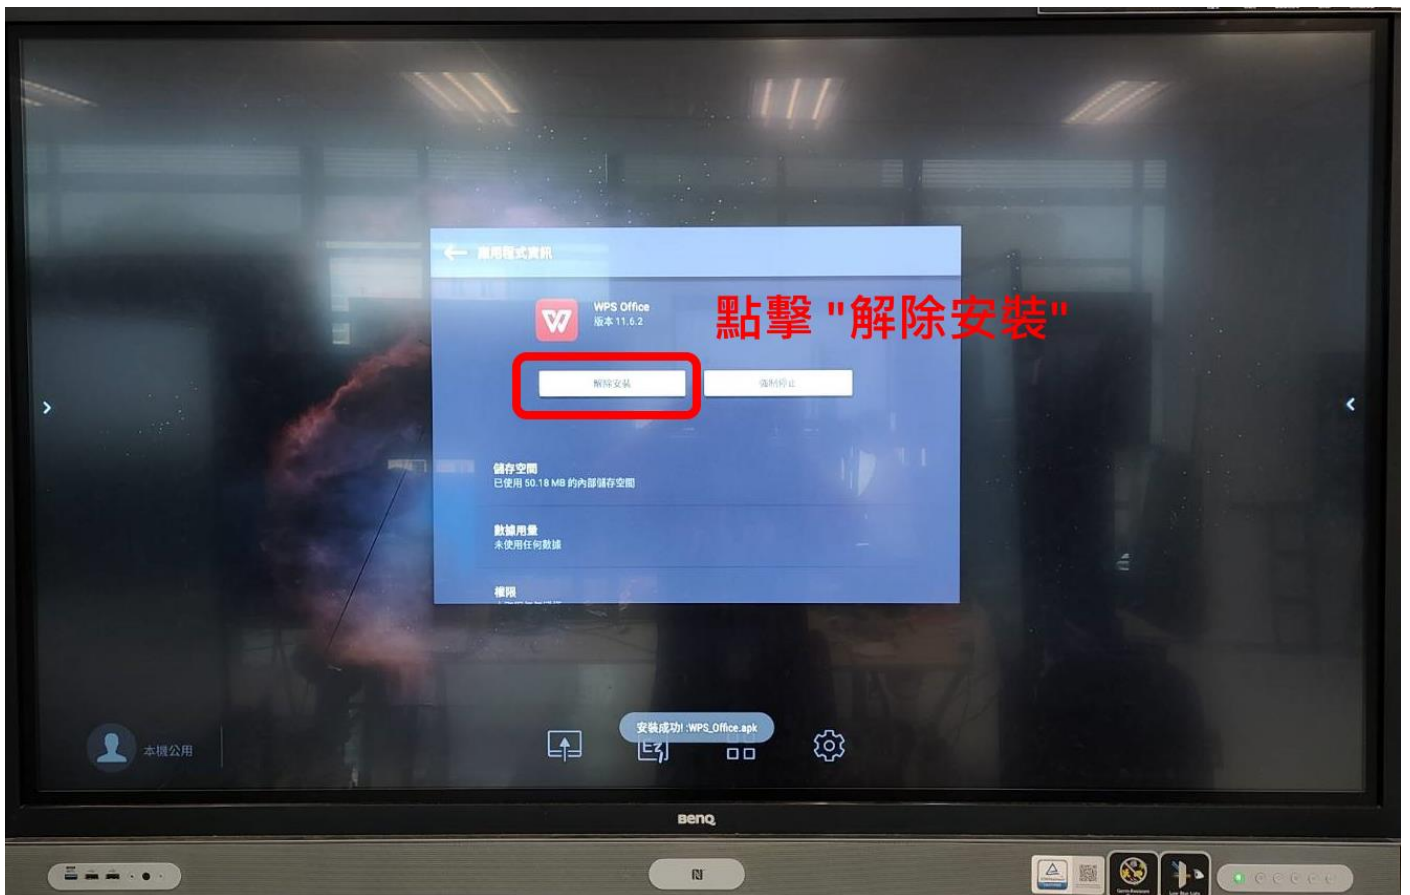

RP6501K / RP7501K / RP8601K 如何移除 WPS Office

點選"確定"解除安裝