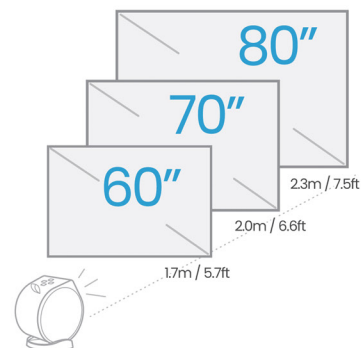

特殊水滴造型，一轉投影天花板

GV11 特殊旋轉機身，不用特別安裝任何腳架，一轉就可以投影天花板。搭配自動垂直梯形修正，你只要開機、轉動機身將畫面調整至舒服的位置、接著對焦，就可以準備開始看電影了！

270° 環繞音效。特殊機身強化低音效果

搭載由 treVolo 特調的 5W 喇叭，其特殊機身、讓喇叭可以 270 度多角度發聲、透過聲波傳導設計創造立體環繞音效感；並採用特殊外殼設計，其獨特機身可有效傳遞、強化低音效果，大幅減少失真、帶給觀眾絕佳的影音感受。

獨特設計，擴展低音

其底座有雙面設計，當投影機調整角度、投影至天花板時，低音依然可順利傳出、不會被悶在底部。

iOS / Android 雙系統無線投影

可把 iPhone/ iPad / Mac 電腦的照片、影片、檔案、網頁，以 Airplay 將投影成大畫面。或是 Google 認證的 AndroidTV 投放技術。不需要外接電視棒，即可將喜歡的內容，從 Android 手機 / 平板、iOS 手機 / 平板，甚至是 Windows 電腦，投放到 GV11 上。

專屬時尚便攜包，奢華輕劇院的究極懶人包

放假時間到了。無論是要懶在家裡、去朋友家開趴、還是去露營區放空，帶上專屬時尚包、就帶走「奢華輕劇院」的懶人包。

GV11 LED 行動微型投影機規格表

投影技術	單片式 DLP DMD 晶片
投影方式	可前投 / 後投 / 懸掛投影
原生解析度	WVGA, 854 x 480
解析度支援	VGA (640 x 480) to Full HD (19200 x 1080)
亮度 (ANSI 流明)	200 ANSI 流明
對比度	100,000:1
顯示色彩	30 Bits (10.7 億色)
顯示比例	16:9
光源壽命	LED 光源, 一般 20,000 小時 / 節能 30,000 小時
投射比	1.3 (35" @ 1M)
縮放與對焦	固定; 手動對焦
梯形修正	自動垂直 ±40°
投影尺寸	30" ~ 100"
喇叭	5W x 1
色域	92% Rec.709
輸入延遲	51 ms (1080p@60Hz)
體積 (寬 x 高 x 深)	113.5 x 153.3 x 140 公釐
重量	0.97 公斤
電源規格	AC 100 to 240 V, 50/60 Hz
耗電量	27.84 W
I/O	HDMI x 2 HDMI-1 (1.4 /HDCP1.4), HDMI- 內部 (1.4/HDCP1.4) USB Type A (2.0 / 1.0A 電源供應 / 多媒體讀取) 3.5mm 音源輸出 x 1
噪音值	33/28 dBA
配件	無線遙控器 電源線 快速使用手冊 保證卡 專屬收納袋
特殊功能	過熱自動斷電保護裝置 自動垂直梯形修正，一轉投影天花板 Google 官方認證 Android TV 系統， 支援 iOS/Android/ 筆電無線投影 5W 特調喇叭， 270 度環繞音效、特殊機身強化低音效果 手機可安裝智慧遙控器 APP， 躺在沙發上就可以控制投影機 均附專屬時尚便攜包

安裝規劃

若您有任何的產品保固問題，官方 www.BenQ.com.tw 可提供更多詳盡的服務資訊、問題集、文件或驅動程式下載等服務，也可利用 e-mail 及客戶服務電話與我們聯絡。信箱位置：www.benq.com.tw/contact_us/ 客戶服務專線：0800-027-427

©2022 明基電通版權所有，產品規格若有變動，恕不另行通知。本文所提及的公司與產品均分屬各公司的商標或註冊商標。

經銷商