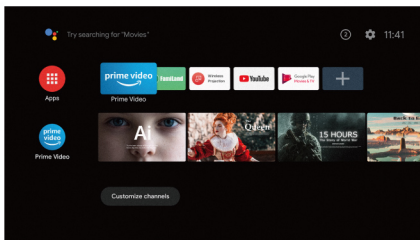

iOS / Android , 雙系統無線投影

可把 iPhone/ iPad / Mac 電腦的照片、影片、檔案、網頁,以 Airplay 將投影成大畫面。或是 Google 認證的 AndroidTV 投放技術。不需要外接電視棒,即可將喜歡的內容,從 Android 手機/平板、iOS手機/平板,甚至是 Windows 電腦,投放到 GS50 上。

自動對焦&垂直梯形修正;左右40度畫面修正

具備上下40度垂直梯形修正,及左右40度畫面修正,將GS50置放在位置左右兩邊,依然可調整出方正大畫面。

通過IPX2防潑水 & 70公分摔落測試

GS50 通過 IPX2 防潑水認證,可以抵擋小雨和小灑水,得以適應戶外天氣的變化。一體成形的機構、橡膠表面、兼顧防摔落設計,讓GS50成為戶外活動的最佳伴侶

LED行動露營投影機GS50規格表

型號	GS50
產品特點	自動對焦、左右側投影與邊角修正 IPX2 防潑水 70 公分防摔落、2.1 聲道立體聲喇叭 藍牙喇叭模式、2.5 小時電池續航力
智慧系統	AndroidTV 智慧系統
投影系統	DLP,0.23" Pico DMD 晶片
原生解析度	1080P (1920x1080)
亮度	500 ANSI 流明
對比	100,000 : 1
顯示色彩	24 Bit, (16.7 億色)
顯示比例	16:9
色域覆蓋率	98% Rec.709
光源	LED
光源壽命	一般 120000 小時 ECO 30000 小時
投射比	1.21 (80" @ 2.1 公尺)
縮放比	N/A
梯形修正	自動垂直 ± 40 度; 手動水平 ± 40 度
垂直垂距	100%
投影尺寸	30"~112"
內建喇叭	20W (5W x 2 + 10W x 1)
輸入延遲	N/A
I/O 連接埠	HDMI x 2 - HDMI 1 (2.0b/HDCP 2.2) - HDMI 隱藏式 (2.0b/HDCP 2.2) USB Type-A x 1 (1.5A 電源供應 / 多媒體播放) USB Type-C x 1 (影像訊號 / 45W 行動電源充電) 音訊輸出 (3.5mm Mini Jack) x 1 音訊輸出 (HDMI arc 聲音回傳) x 1
解析度支援	VGA (640 x 480) to 4K UHD (3840 x 2160)
水平掃描速率	15K~135KHz
垂直掃描速率	23~240Hz
HDTV 相容性	480i, 480p, 576i, 576p, 720p, 1080i, 1080p, 2160p
視訊相容性	N/A
耗電量 (一般 / 節能)	65W @ 100 ~ 240VAC
待機耗電量	N/A
電源供應	AC 100 to 240V (50/60 Hz)
產品尺寸 (寬 x 高 x 深, 公釐)	186 x 154 x 146
產品重量	2.3 公斤 / 5.07 磅
噪音值 (一般 / 經濟)	29/27dBA
操作溫度	0~40°C
標準配件	遙控器、QS01 電視棒、磁吸式調整腳 電源線、快速入門指南、保證書、專屬便攜包

認識AndroidTV 智慧電視系統

正式授權 AndroidTV 智慧系統

Google 認證的 Android TV 系統,旨在讓使用遙控器的大畫面介面的系統更好用、介面更好看。簡單來說,就是Google 把適合大畫面操作的介面、Apps、Google Play放入電視、投影機中,而成為AndroidTV。

正式版Google Play- Android商店,超過5000個適合AndroidTV版的APP。且日後可更新,免擔憂後續版本問題。

*更新由Google與其第三方APP公司負責

除有專屬藍牙遙控器外,也可外接藍牙喇叭、藍牙耳機等。

* 需在AndroidTV模式下使用

支援Google語音搜尋、語音助理功能,找影片用說的就可以。

經銷商

若您有任何的產品保固問題·官方www.BenQ.com.tw可提供更多詳盡的服務資訊、問題集、文件或驅動程式下載等服務·也可以利用e-mail及客戶服務電話與我們聯絡·
信箱位置: www.benq.com.tw/contact_us/ 客戶服務專線: 0800-027-427

© 2021 明基電通版權所有·產品規格若有變動·恕不另行通知·本文所提及的公司與產品均分屬個公司的商標或註冊商標。