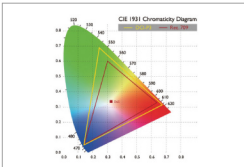

Google 官方授權
AndroidTV智慧系統

3000 ANSI
流明亮度

4K HDR
830萬畫素

100% DCI-P3
電影廣色域

最快4ms
低輸入延遲

支援eARC
聲音回傳功能

產品特色

Powered by
androidtv