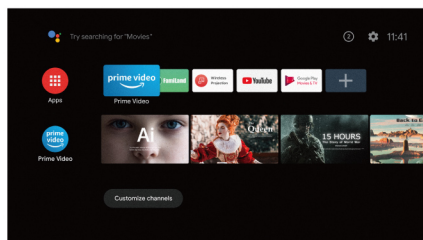

產品特色

Powered by
androidtv

Google 官方認證授權的 Android TV

搭載Play-Android官方商店，擁有超過5000多個適用於AndroidTV的APP，不管是電影、音樂、新聞、體育、教育、電視節目等，都可以透過簡單直覺的操作介面，一鍵播放你喜歡的影片。

100% DCI-P3 電影廣色域

BenQ 獨家 CinematicColor™，擁有 100% DCI-P3 電影廣色域覆蓋率，其寬廣的色域，可以呈現更多豐富精采的色彩細節。

最快 4.16 ms 低輸入延遲反應速度

當啟用遊戲快速模式，將達到 4.16 ms* 極低的低輸入延遲速度，極速反映玩家的任何直覺反應。

* 低輸入延遲秒數：4.16ms @ 1080p 240Hz；8.33ms @ 1080p 120Hz；16.67ms @ 4K 60Hz
* 使用低輸入延遲的快速模式，會關閉梯形修正、影像優化等功能。

校準過的3D虛擬環繞音效，支援eARC聲音回傳

內建 2顆 5W 立體聲喇叭，搭配 Bonjiovi DSP 音效強化技術，提供完美的動態立體聲體驗。具備 eARC 聲音回傳功能，支援 Dolby Atmos & 7.1聲道，僅須透過一條 HDMI 線，即可享受 360° 3D 立場環繞音場效果。

自動垂直梯形修正 & 左右30度側投影

X3000i 具備左右30度側投影功能，因此可將投影機置放在沙發兩旁的茶几上，或是倒放於側邊高櫃上，依然可以調整成方正大畫面。

次世代的 4 LED光源 x BenQ 自動色彩校準

獨家 BenQ 色彩校準，可自動平衡 WRGBYCM 等色彩，因應 RGB LED 光源的自然衰減，以維持一致的鮮豔色彩。此表示在長時間使用後，仍可享受一致的對比、色彩飽和度、出色的遊戲、電影畫面。

認識AndroidTV 智慧電視系統

正式授權 AndroidTV 智慧系統

Google 認證的 Android TV 系統，旨在讓使用遙控器的大畫面介面的系統更好用、介面更好看。簡單來說，就是Google 把適合大畫面操作的介面、Apps、Google Play放入電視、投影機中，而成為AndroidTV。

正式版Google Play- Android商店，超過5000個適合AndroidTV版的APP。且日後可更新，免擔憂後續版本問題。

*更新由Google與其第三方APP公司負責

除有專屬藍牙遙控器外，也可外接藍牙喇叭、藍牙耳機等。

* 需在AndroidTV模式下使用

支援Google語音搜尋、語音助理功能，找影片用說的就可以。

經銷商

4K HDR LED遊戲高亮三坪機 X3000i 規格表

型號	X3000i
產品特點	RGBB 4LED 光源、左右側投影、4ms 低輸入延遲 240Hz 更新率、支援 HDR 遊戲
智慧系統	AndroidTV 智慧系統
投影系統	DLP, 0.65" ECD DMD 晶片
原生解析度	4K UHD (3840×2160)
亮度	3000 ANSI 流明
對比	500,000:1
顯示色彩	30 Bit, (10.7 億色)
顯示比例	16:9
色域覆蓋率	98% Rec.709 100% DCI-P3
光源	4LED
光源壽命	一般 12000 小時 ECO 30000 小時 智慧節能 20000 小時
投射比	1.15 ~ 1.50 (100" @ 2.5~3.3 公尺)
縮放比	1.3X
梯形修正	自動垂直 ± 30 度；手動水平 ± 30 度
垂直垂距	110%
投影尺寸	建議 60"~180" / 最大 30"~300"
內建喇叭	5W x 2
輸入延遲	需啟動快速模式 4ms @ 1080p 240Hz 8ms @ 1080p 120Hz 16ms @ 4K 60Hz
I/O 連接埠	HDMI x 3 - HDMI 1&2 (2.0b/HDCP 2.2) - HDMI 隱藏式 (2.0b/HDCP 2.2) USB Type-A (2.5A 電源供應 / 維修用) RS 232 輸入 x 1 DV 12V 觸發器 x 1 音訊輸出 (3.5mm Mini Jack) x 1 音訊輸出 (HDMI arc 聲音回傳) x 1 音訊輸出 (S/PDIF) x 1
解析度支援	VGA (640 x 480) to 4K UHD (3840 x 2160)
水平掃描速率	15K~135KHz
垂直掃描速率	23~240Hz
HDTV 相容性	480i, 480p, 576i, 576p, 720p, 1080i, 1080p, 2160p
視訊相容性	N/A
耗電量 (一般 / 節能)	最大 360W, 一般 330W, 節能 160W
待機耗電量	< 0.5W
電源供應	AC 100 ~ 240V (50/60Hz)
產品尺寸 (寬 x 高 x 深, 公釐)	272 x 197.1 x 259.4 公釐 (不含調整腳)
產品重量	6.4 公斤 / 14.1 磅
噪音值 (一般 / 經濟)	32/28dBA
操作溫度	0~40°C
標準配件	遙控器、QS01 電視棒、磁吸式調整腳 電源線、快速入門指南、保證書

若您有任何的產品保固問題，官方www.BenQ.com.tw可提供更多詳盡的服務資訊、問題集、文件或驅動程式下載等服務，也可以利用e-mail及客戶服務電話與我們聯絡。
信箱位置：www.benq.com.tw/contact_us / 客戶服務專線：0800-027-427

© 2022明基電通版權所有，產品規格若有變動，恕不另行通知。本文所提及的公司與產品均分屬個公司的商標或註冊商標。