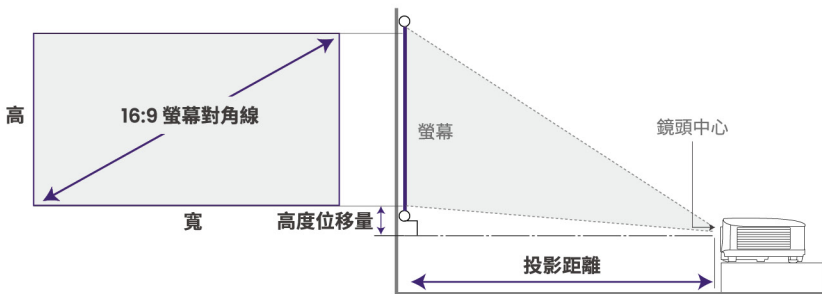

* 輸入延遲：8.3ms: 1080p@120Hz、16.9ms: 1080p@60Hz、4K@60Hz 會降畫質至 1080p。

自動垂直梯形修正 & 左右 30 度側投影

TH690ST 具備左右 30 度側投影功能，因此可將投影機置放在沙發兩旁的茶几上、或是倒吊於左右兩側，依然可以調整成方正大畫面。

1.2 倍大變焦 1.5 公尺投影 100 吋

TH690ST 採 BenQ 先進短焦投影設計，最短僅需要 1.5 公尺、就可以投影 100 吋大畫面；另具有 1.2X 縮放，原地即可調整畫面大小。

* 詳細投影尺寸與距離，可見使用手冊。

支援 S/PDIF 數位光纖 可輸出 5.1 聲道

TH690ST 搭採 2 顆 TreVolo 5W 喇叭，可呈現更和諧的高中低音、可聆聽到更豐富的聲音細節。同時可透過 S/PDIF 數位光纖外接家庭劇院喇叭系統，最高達 5.1 聲道、享受立體環繞音場。

次世代的 4 LED 光源 呈現長達 10 年的長效壽命

TH690ST 採用新世代的 4LED 光源技術，不僅可呈現高亮度、廣色域、高對比，更可呈現長達 10 年* 的長效光源壽命，讓你無論在玩遊戲、看電影、追劇、看球賽，都能夠享受絕佳的色彩畫面品質。

* 其 10 年光源壽命，是依據每天使用 5 小時、20,000 小時的光源壽命推算而出 (20000 小時 / 5 小時 = 365 天 = 10.9 年)。在投影機使用期間，其光機基本無須更換；如需要更換 LED 光機，請聯繫客服中心，因為用戶無法自行維修更換。

投影技術	單片式 DLP DMD 晶片
投影方式	可前投 / 後投 / 懸掛投影
原生解析度	1080p, 1920 x 1080
解析度支援	VGA (640 x 480) to 4K UHD (3840 x 2160)
亮度 (ANSI 流明)	2,300 ANSI 流明
對比度	500,000:1
顯示色彩	30 Bits (10.7 億色)
顯示比例	16:9
光源壽命	LED 光源，一般 20,000 小時 / 經濟 30,000 小時
投射比	0.69 ~ 0.83 (100" @ 1.5~1.8 公尺)
縮放與對焦	1.2X 縮放；手動對焦
梯形修正	自動垂直 ±30°；手動水平 ±30°
投影尺寸	30" ~ 200"
喇叭	5W x 2
色域	98% Rec.709 / 84% DCI-P3
輸入延遲	16.7 ms (1080p@60Hz) 8.3 ms (1080p@120Hz)
體積 (寬 x 高 x 深) (公釐)	366 x 244 x 118
重量	3.6 公斤
電源規格	AC 100 to 240 V, 50/60 Hz
耗電量	140W
I/O	HDMI x 2 (2.0b/HDCP 2.2)
	USB Type A-1 (2.5A 電源供應 / 維修用)
	RS232 輸入 (9 pin)
	3.5mm 音源輸出 x 1
	S/PDIF 5.1ch 輸出
噪音值	33/28 dBA
配件	無線遙控器
	電源線
	快速使用手冊
特殊功能	保證卡
	過熱自動斷電保護裝置
	支援 HDR10 / HLG
	最低 8.3 ms 低輸入延遲
	獨家特調遊戲模式
	4 LED 高亮度光源，最高達 3 萬小時使用壽命

畫面尺寸				最短	最遠	高度位移量
對角線 (吋)	對角線 (公厘)	高 (mm)	寬 (mm)	投影距離 (mm)	投影距離 (mm)	(畫面底部與鏡頭中心點高度)
60	1524	747	1428	917	1102	20
70	1778	872	1550	1069	1286	23
80	2032	996	1771	1222	1470	26
90	2286	1121	1992	1375	1654	30
100	2540	1245	2214	1528	1837	33
110	2794	1370	2435	1680	2021	36
120	3048	1494	2657	1833	2205	40

經銷商

若您有任何的產品保固問題，官方 www.BenQ.com.tw 可提供更多詳盡的服務資訊、問題集、文件或驅動程式下載等服務，也可利用 e-mail 及客戶服務電話與我們聯絡。信箱位置：www.benq.com.tw/contact_us/ 客戶服務專線：0800-027-427

©2022 明基電通版權所有，產品規格若有變動，恕不另行通知。本文所提及的公司與產品均分屬各公司的商標或註冊商標。