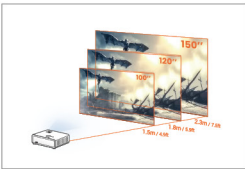

* 輸入延遲：8.3ms: 1080p@120Hz、16.9ms: 1080p@60Hz、4K@60Hz 會降畫質至 1080p。

自動垂直梯形修正 & 左右 30 度側投影

TH690ST 具備左右 30 度側投影功能，因此可將投影機置放在沙發兩旁的茶几上、或是倒吊於左右兩側，依然可以調整成方正大畫面。

1.2 倍大變焦 1.5 公尺投影 100 吋

TH690ST 採 BenQ 先進短焦投影設計，最短僅需要 1.5 公尺、就可以投影 100 吋大畫面；另具有 1.2X 縮放，原地即可調整畫面大小。