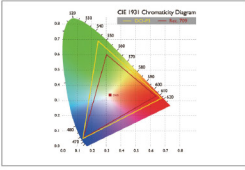

1080p
HDR10/HLG

DCI-P3

84% DCI-P3
98% Rec.709

8.3ms

@120Hz

8.3ms
低輸入延遲

4.9ft
100"

超短焦設計
1.5公尺投影100吋

為遊戲特調
立體音效

5.1ch

S/PDIF
輸出1.5聲道

精準呈現 DCI-P3 / Rec.709 標準色域

TH690ST 可呈現 84% DCI-P3 電影廣色域 / 98% Rec.709 國際標準色域，讓你無論是在賽車遊戲 / 運動遊戲 / 戰爭遊戲等，如臨現場。

8.3 ms、120Hz 高更新率 感受快如閃電的反應

TH690ST 提供最快 8.3 ms 的低輸入延遲速度、可以快速反應任何遊戲操控，當在玩第一人稱射擊遊戲、賽車遊戲、運動遊戲、格鬥遊戲，得以享受零時差的戰鬥！