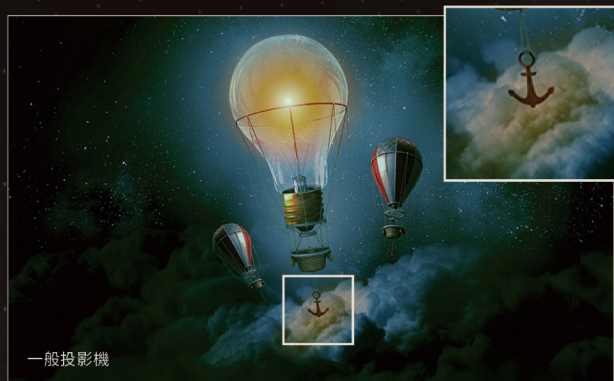

一般投影機

HDR 階調對映 (Tone Mapping) 最佳化：呈現出更加自然和真實的圖像