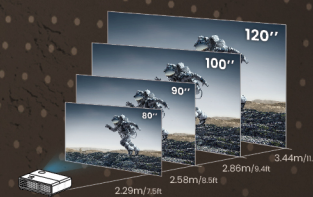

Google 認證 AndroidTV 智慧電視系統

Wi-Fi 6 2.4G/5G 雙頻無線模組

可安裝 Netflix、YouTube、Disney+ 等串流影音 APP

2.5 公尺投影 100 吋
三坪小空間也有大畫面電影院
適用機種：W4000i、W2710i、TK860i

鏡頭位移功能 克服安裝障礙
W4000i：垂直 0%~60%；水平 ±15%
W2710i、TK860i：垂直 0%~10%