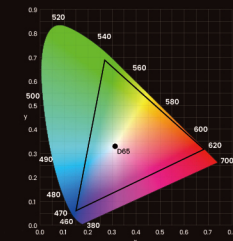

CinematicColor 色彩管理技術
呈現 95% BT.2020 / 100% DCI-P3 廣色域