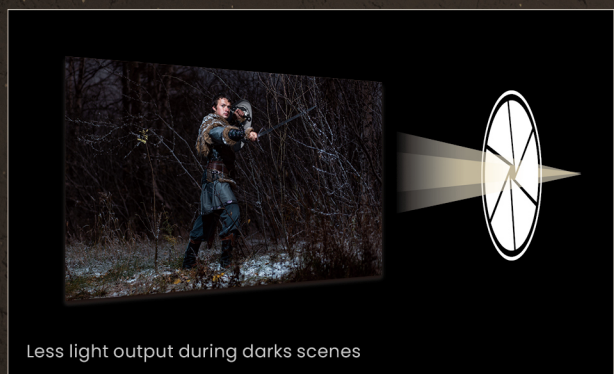

原始畫面

分區演算，優化亮暗對比細節

LCE 分區控光與 DB 全區控光：還原影片的明暗細節

LCE 精準分區控光將畫面精細切分為超過 1000 個小分區，進行各分區最佳化對比演算。精準強化各區域獨立的最佳對比調校後，再統計整體畫面進行全區對比運算，因此無論暗部或亮部的對比、細節，都可在同一張畫面同時被優化。

More light output during bright scenes

Less light output during darks scenes