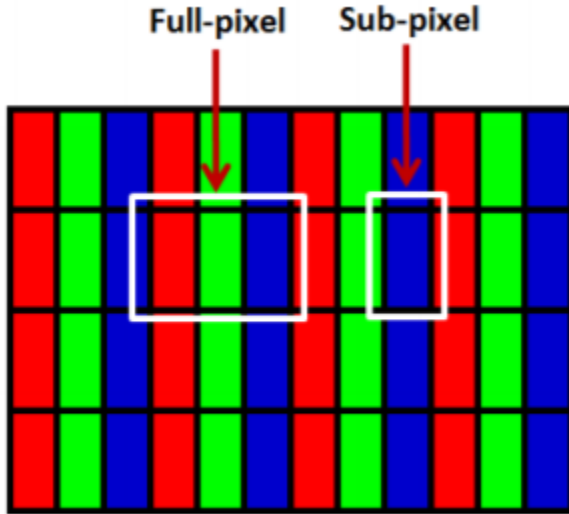

คำอธิบายพร้อมภาพประกอบ:

- ภาพอธิบายพิกเซล และ พิกเซลย่อย

พิกเซลหลักหนึ่งพิกเซลประกอบด้วย พิกเซลย่อยสีแดง สีเขียวและสีน้ำเงิน

- ภาพแสดงลักษณะพิกเซลย่อยที่สว่างอยู่ตลอดเวลา (Bright Sub-Pixel)

พิกเซลย่อยจะเป็นดังภาพที่สว่างอยู่ตลอดเวลาแม้บริเวณโดยรอบจะถูกสั่งให้ดับลง

- ภาพแสดงลักษณะของอาการที่ไม่อยู่ในการรับประกันของทางเป็นคิว

- พิกเซลย่อยที่สว่างอยู่ตลอดเวลาแสดงอาการเป็นบางส่วน- type A

- พิกเซลย่อยที่สว่างอยู่ตลอดเวลาแสดงอาการเป็นบางส่วน- type B

- มีสิ่งแปลกปลอมติดอยู่บนจอแสดงผล

- พิกเซลย่อยที่มีมืด  
พิกเซลย่อยที่แสดงค่าสีบนพื้นหลังสีขาว