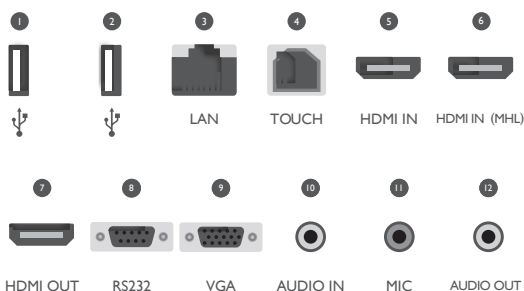

Интерфейсы

1. **1 USB 3.0 X 2**
   Подключение USB-устройств, таких как мыши, клавиатуры и USB-накопители.
2. **2 USB 2.0 X 2**
   Подключение USB-устройств, таких как мыши, клавиатуры и USB-накопители.
3. **3 LAN**
   Интерфейс LAN для подключения терминалов RJ45. Этот сетевой порт используется только для закрытой ОС Android, установленной на этом дисплее.
4. **4 TOUCH**
   Вход сенсорного сигнала внешнего компьютера.
5. **5 HDMI IN X 3**
   Входной сигнал мультимедиа высокой четкости. Подключайтесь к ПК с выходом HDMI, телеприставке или другим видеоустройствам с сенсорными функциями.
6. **6 HDMI IN (MHL) (2.0)**
   Входной сигнал мультимедиа высокой четкости. Подключайтесь к ПК с выходом HDMI, телеприставке или другим видеоустройствам с сенсорными функциями.
7. **7 HDMI OUT**
   Подключение к устройствам отображения с входом HDMI.
8. **8 RS232**
   Последовательный порт, используемый для взаимной передачи данных между устройствами.
9. **9 VGA**
   Принимайте аналоговые сигналы RGB от внешнего устройства (например, компьютера).
10. **10 AUDIO IN**
    Получение аудиосигнала с внешнего устройства.
11. **11 MIC**
    Подключение микрофона.
12. **12 AUDIO OUT**
    Подключение наушников.