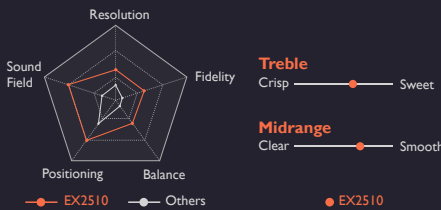

Écran Gaming MOBIUZ EX25 10

HDRi: Optimisation automatique des contenus

La technologie HDRi vous procure une excellente expérience visuelle. Un capteur discret mesure en permanence la luminosité ambiante et ajuste son intensité afin de mettre en avant tous les détails. Clarté des détails et couleurs optimisées.

Qualité sonore exceptionnelle

L'écran gaming EX25 10 possède deux haut-parleurs 2.5W et un processeur de signal numérique (DSP) avec trois modes sonores personnalisés. Vous pouvez sélectionner le réglage audio adapté à votre scénario. Pour une immersion totale, le DSP et les haut-parleurs offrent une profondeur de son unique, une émotion et une intensité comme jamais auparavant.

Intensité sonore

Réalisme époustouflant

Vivez intensément la scène

Haut-parleurs treVolo

Les experts BenQ treVolo abordent la conception sonore du point de vue d'un audiophile. Profitez pleinement de l'acoustique grâce à cinq réglages sonores qui vous permettent d'obtenir des aigus précis, des basses riches et retentissantes - le tout sans l'encombrement de haut-parleurs externes.

Design attractif

Équipez-vous pour l'aventure. L'écran MOBIUZ EX25 10 est prêt pour l'action: 1ms MPRT, FreeSync Premium et des images optimisées pour favoriser vos performances de jeu.

Color Vibrance | Vos ennemis seront visibles sur n'importe quel fond

Black eQualizer | Touchez plus de cibles grâce à une meilleure visibilité dans les zones sombres

Light Tuner | Paramètres de jeu personnalisés pour un affichage adéquat

Scenario Mapping | Les paramètres s'ajustent automatiquement avec la source