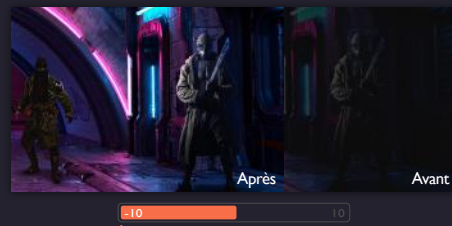

Qualité sonore exceptionnelle

L'écran gaming EX25 10 possède deux haut-parleurs 2.5W et un processeur de signal numérique (DSP) avec trois modes sonores personnalisés. Vous pouvez sélectionner le réglage audio adapté à votre scénario. Pour une immersion totale, le DSP et les haut-parleurs offrent une profondeur de son unique, une émotion et une intensité comme jamais auparavant.

Intensité sonore

Réalisme époustouflant

Vivez intensément la scène

Haut-parleurs treVolo

Les experts BenQ treVolo abordent la conception sonore du point de vue d'un audiophile. Profitez pleinement de l'acoustique grâce à cinq réglages sonores qui vous permettent d'obtenir des aigus précis, des basses riches et retentissantes - le tout sans l'encombrement de haut-parleurs externes.

Design attractif

Équipez-vous pour l'aventure. L'écran MOBIUZ EX25 10 est prêt pour l'action: 1ms MPRT, FreeSync Premium et des images optimisées pour favoriser vos performances de jeu.

Color Vibrance | Vos ennemis seront visibles sur n'importe quel fond

Black eQualizer | Touchez plus de cibles grâce à une meilleure visibilité dans les zones sombres

Light Tuner | Paramètres de jeu personnalisés pour un affichage adéquat

Scenario Mapping | Les paramètres s'ajustent automatiquement avec la source