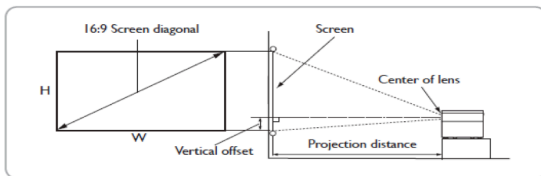

## Dimensions

## Distance Chart

The screen aspect ratio is 16:9 and the projected picture is in 16:9 aspect ratio

Screen Size				Distance from Screen			Vertical offset (Lowest/Highest lens position)
Diagonal	Height	Width	Min length (max zoom)	Average	Max length (min zoom)		
inch	mm	mm	mm	mm	mm	mm	mm
30	762	374	664	863	950	1036	-31
40	1016	498	886	1151	1266	1381	-42
50	1270	623	1107	1439	1583	1727	-52
60	1524	747	1328	1727	1899	2072	-62
70	1778	872	1550	2015	2216	2417	-73
80	2032	996	1771	2302	2533	2763	-83
90	2286	1121	1992	2590	2849	3108	-93
100	2540	1245	2214	2878	3166	3454	-104
110	2794	1370	2435	3166	3482	3799	-114
120	3048	1494	2657	3454	3799	4144	-125
130	3302	1619	2878	3741	4115	4490	-135
140	3556	1743	3099	4029	4432	4835	-145
150	3810	1868	3321	4317	4749	5180	-156
160	4064	1992	3542	4605	5065	5526	-166
170	4318	2117	3763	4893	5382	5871	-177
180	4572	2241	3985	5180	5698	6216	-187
190	4826	2366	4206	5468	6015	6562	-197
200	5080	2491	4428	5756	6331	6907	-208
210	5334	2615	4649	6044	6648	7252	-218
220	5588	2740	4870	6331	6965	7598	-228
230	5842	2864	5092	6619	7281	7943	-239
240	6096	2989	5313	6907	7598	8288	-249
250	6350	3113	5535	7195	7914	8634	-260
260	6604	3238	5756	7483	8231	8979	-270
270	6858	3362	5977	7770	8547	9325	-280
280	7112	3487	6199	8058	8864	9670	-291
290	7366	3611	6420	8346	9181	10015	-301
300	7620	3736	6641	8634	9497	10361	-312