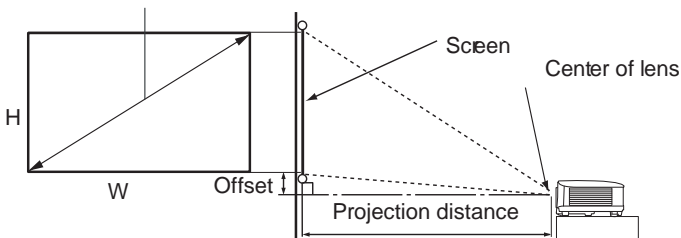

BenQ Europe B.V.

Meerenakkerweg 1-17
5652 AR Eindhoven
The Netherlands
Tel: +31 88 8889200
Fax: +31 88 8889299

BenQ.eu

CE & IR5 SVT 7TIGM%GEXMSR QE] ZEV] F] VIKMSR TPIEWI ZMWMX JSYV PSGEP WXSIVI WJSV HIXEMPW
%GXYP TVSHYGXW JIEXYVIW ERH WTIGM%GEXMSRW EVI WYFNIGX XS GLERKI [MXLSYX RSXMGI
8LMW QEXIVMEP QE] MRGPYHI GSVTSVEXI REQIW ERH XVEHIQEVOW SJ XLMVH TEVXMIW [LMGL EVI XLI
TVSTIVXMIW SJ XLI XLMVH TEVXMIW VIWTIGXMZIP]