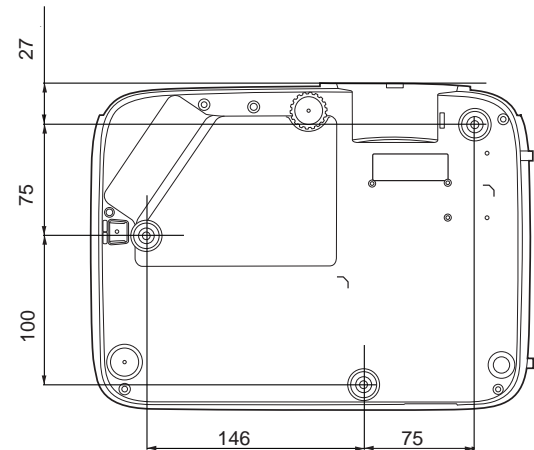

(MWXERGI 'LEVX

'IMPMRK 1SYRX 'LEVX

^ 8LI WGVIR EWTIGX VEXMS MW

ERH XLI TVSNIGX

Ceiling/Wall mount screw: M4
(Max L = 25 mm; Min L = 20 mm)

EWTIGX VEXMS

Screen size				Distance from screen (mm)			Offset (mm)
Diagonal		H	W	Min distance (max. zoom)	Average	Max distance (min. zoom)	
inch	mm	(mm)	(mm)				
30	762	406	646	1002	1050	1098	0
40	1016	538	862	1335	1400	1465	0
50	1270	673	1077	1669	1750	1831	0
60	1524	808	1292	2003	2100	2197	0
70	1778	942	1508	2337	2450	2563	0
80	2032	1007	1723	2671	2800	2929	0
90	2286	1212	1939	3005	3150	3295	0
100	2540	1346	2154	3339	3500	3662	0
110	2794	1481	2369	3672	3850	4028	0
120	3048	1615	2585	4006	4200	4394	0
130	3302	1750	2800	4340	4550	4760	0
140	3556	1885	3015	4676	4900	5126	0
150	3810	2019	3231	5008	5250	5492	0
160	4064	2154	3446	5342	5600	5859	0
170	4318	2289	3662	5676	5950	6225	0
180	4572	2423	3877	6009	6300	6591	0
190	4826	2558	4092	6343	6650	6957	0
200	5080	2692	4308	6677	7000	7323	0
250	6350	3365	5385	8346	8750	9154	0
300	7620	4039	6462	10016	10500	10985	0

Unit: mm

16:10 Screen diagonal

BenQ Europe B.V.

Meerenakkerweg 1-17
5652 AR Eindhoven
The Netherlands
Tel: +31 88 8889200
Fax: +31 88 8889299

BenQ.eu

CE & IR5 SVT 7TIGM%GEXMSR QE] ZEV] F] VIKMSR TPIEWI ZMWMX JSYV PSGEP WXSIVI WJSV HIXEMPW
%GXYP TVSHYGXW JIEXYVIW ERH WTIGM%GEXMSRW EVI WYFNIGX XS GLERKI [MXLSYX RSXMGI
8LMW QEXIVMEP QE] MRGPYHI GSVTSVEXI REQIW ERH XVEHIQEVOW SJ XLMVH TEVXMIW [LMGL EVI XLI
TVSTIVXMIW SJ XLI XLMVH TEVXMIW VIWTIGXMZIP]