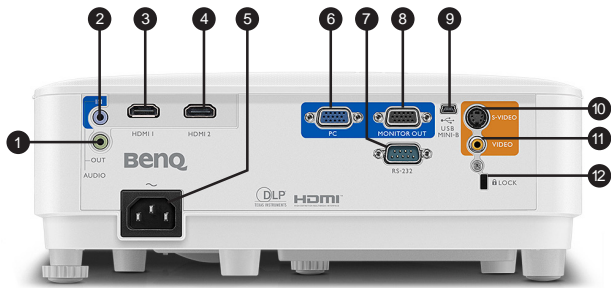

-RTYX ERH 3YXTYX 8IVQMREP W

(MQIRWMSRW