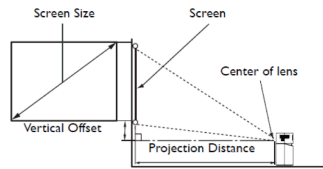

Distance Chart

Screen Size				Projection distance (mm)
Diagonal		Height	Width	Average
inch	mm	mm	mm	mm
30	762	664	373	864
35	889	775	436	1007
40	1016	886	498	1151
45	1143	996	560	1295
50	1270	1107	622	1439
55	1397	1218	684	1583
60	1524	1329	747	1727
65	1651	1439	809	1871
70	1778	1550	871	2015
75	1905	1661	933	2159
80	2032	1771	996	2303
85	2159	1882	1058	2447
90	2286	1993	1120	2591
95	2413	2104	1182	2735
100	2540	2214	1245	2879